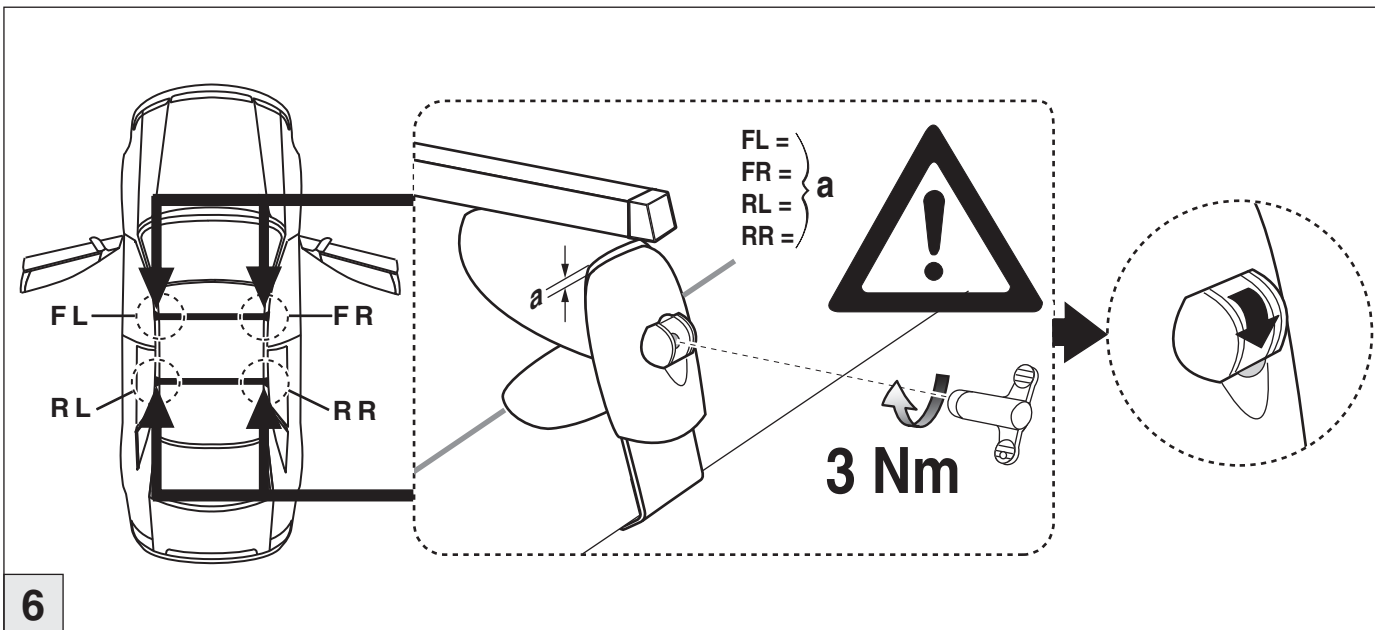

Atera SIGNO

Seat Mii 05/2012–
Skoda Citigo 05/2012–

VW Up 12/2011–
VW Up GTI 01/2018–

6

nur bei / only for Part-No.: 045 264

7

8

Atera SIGNO