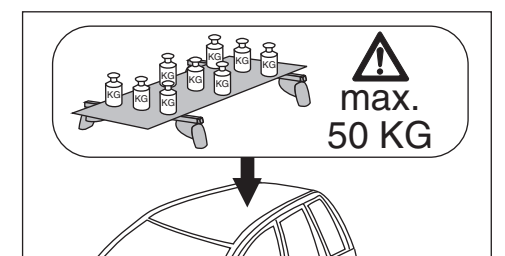

VW Up 12/2011–
(3/5-türig/doors/portes)

VW Up GTI 01/2018–
(3/5-türig/doors/portes)

Skoda Citigo 05/2012–
(3/5-türig/doors/portes)

Seat Mii 05/2012–
(3/5-türig/doors/portes)

Part-No. : 044 264

Part-No. : 045 264