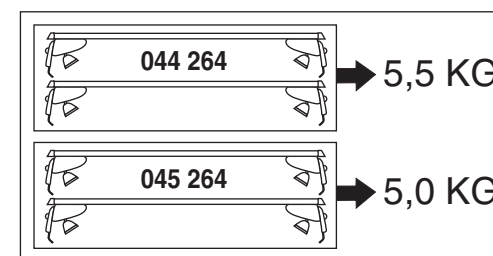

VW Up 12/2011–
(3/5-türig/doors/portes)

VW Up GTI 01/2018–
(3/5-türig/doors/portes)

Skoda Citigo 05/2012–
(3/5-türig/doors/portes)

Seat Mii 05/2012–
(3/5-türig/doors/portes)

Part-No. : 044 264

Part-No. : 045 264