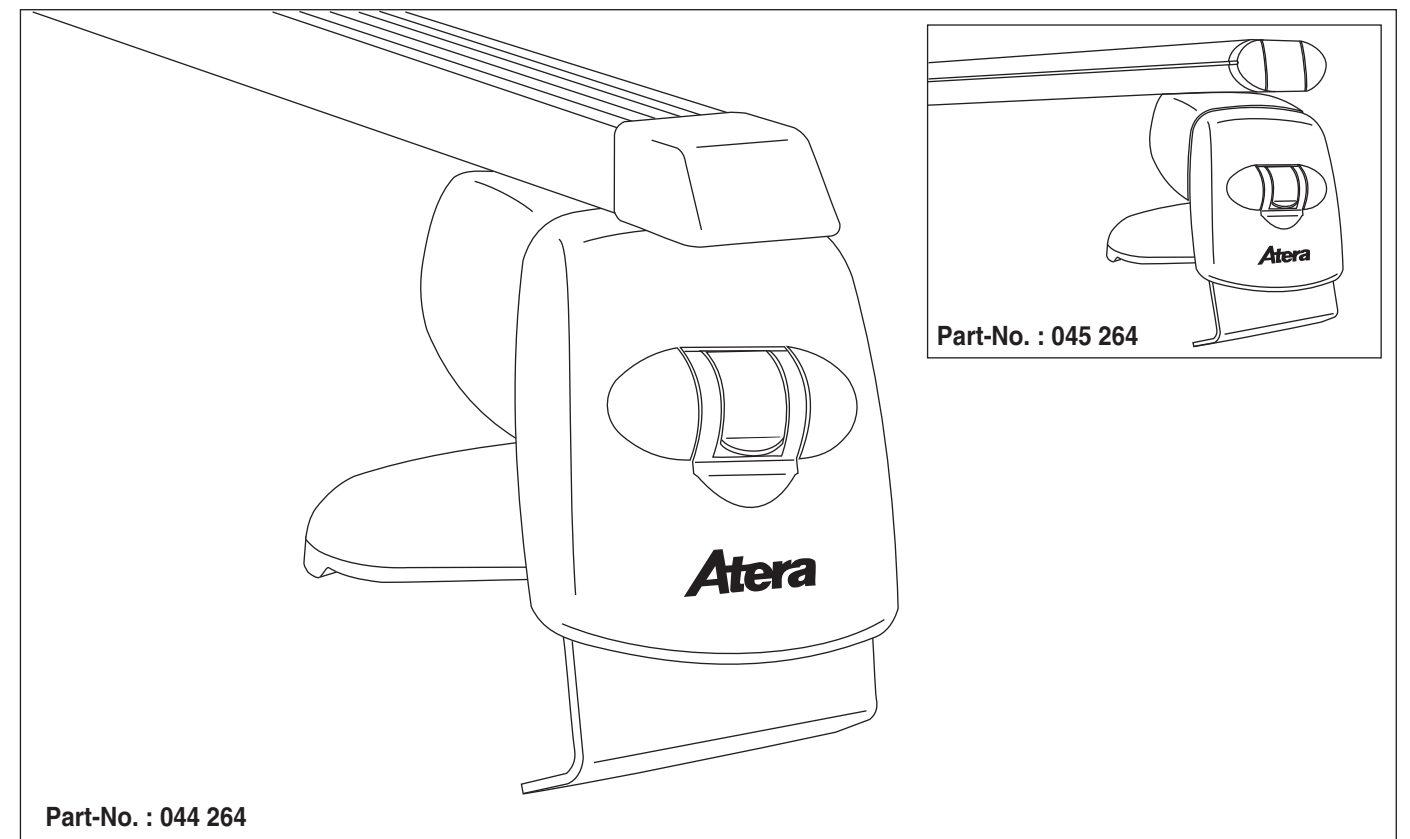

Atera
MADE IN GERMANY

Atera GmbH
Im Herrach 1
D-88299 Leutkirch
Internet: www.atera.de

Atera SIGNO

Seat Mii 05/2012–
Skoda Citigo 05/2012–

VW Up 12/2011–
VW Up GTI 01/2018–

Atera SIGNO

Seat Mii 05/2012–
Skoda Citigo 05/2012–