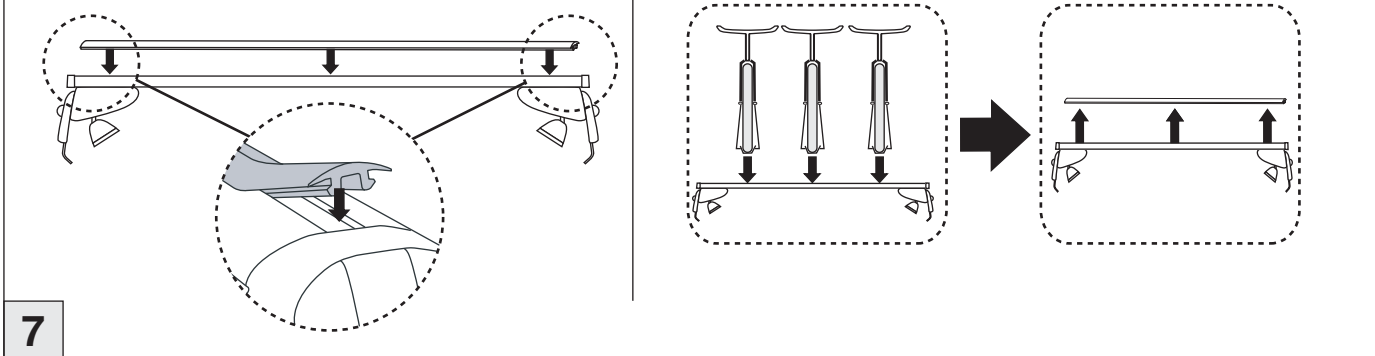

Atera SIGNO

Seat Mii 05/2012–
Skoda Citigo 05/2012–

VW Up 12/2011–
VW Up GTI 01/2018–

6

nur bei / only for Part-No.: 045 264

7

8

Atera SIGNO