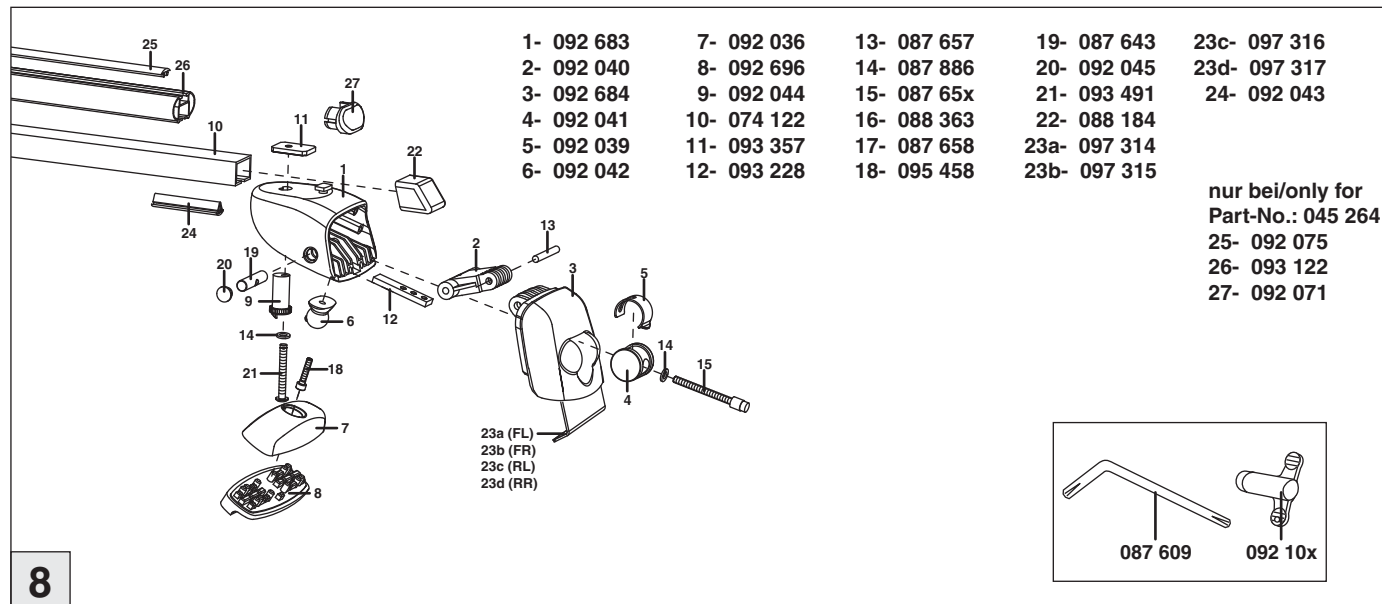

Atera SIGNO

Seat Mii 05/2012–
Skoda Citigo 05/2012–

VW Up 12/2011–
VW Up GTI 01/2018–

6

nur bei / only for Part-No.: 045 264

7

8

Atera SIGNO

VW Up 12/2011–
(3/5-türig/doors/portes)

VW Up GTI 01/2018–
(3/5-türig/doors/portes)

Skoda Citigo 05/2012–
(3/5-türig/doors/portes)

Seat Mii 05/2012–
(3/5-türig/doors/portes)

Part-No. : 044 264

Part-No. : 045 264