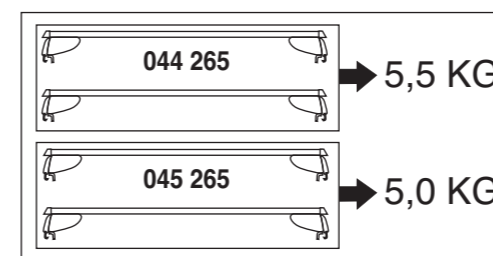

Atera SIGNO

Opel Zafira Tourer 01/2012–
(mit Reling/with rails)

nur bei / only for Part-No.: 045 265

Atera SIGNO

Opel
Zafira Tourer 01/2012–
(mit Reling/with rails)

Part-No. : 044 265
Part-No. : 045 265

Atera
MADE IN GERMANY