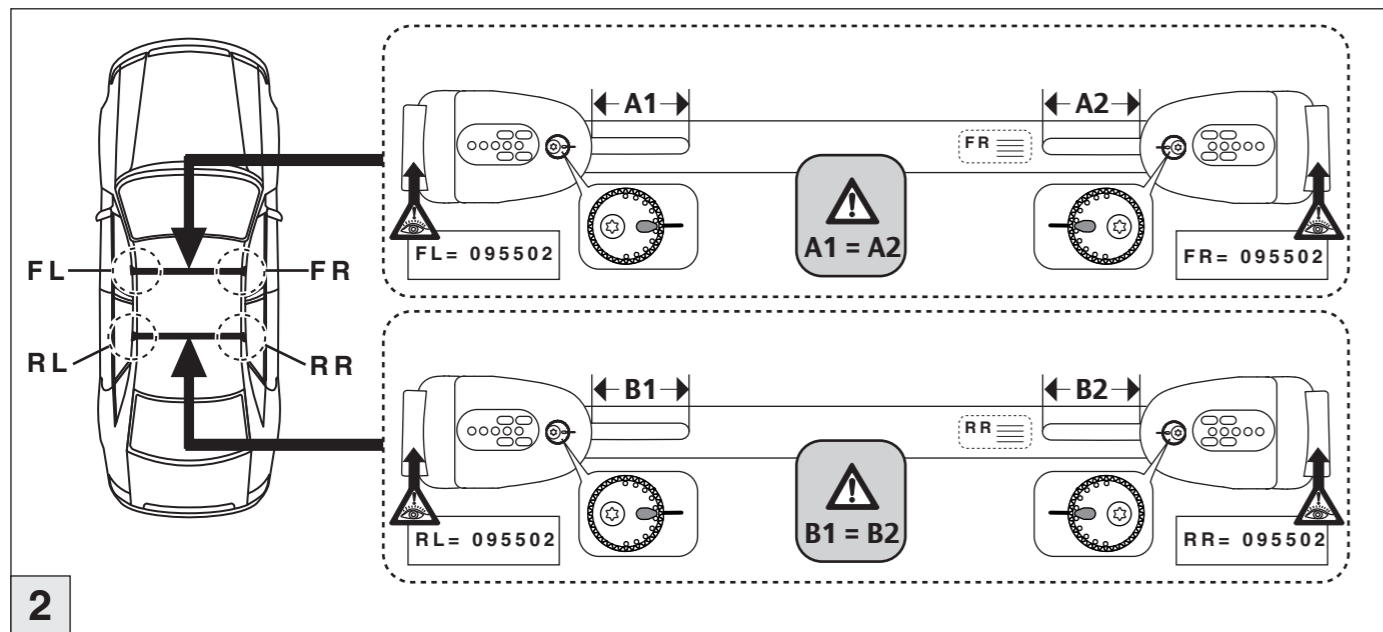

Atera SIGNO

Opel Zafira Tourer 01/2012–
(mit Reling/with rails)

nur bei / only for Part-No.: 045 265

Atera SIGNO

Opel
Zafira Tourer 01/2012–
(mit Reling/with rails)

Part-No. : 044 265
Part-No. : 045 265

Atera
MADE IN GERMANY

Atera GmbH
Im Herrach 1
D-88299 Leutkirch
Internet: www.atera.de

Atera SIGNO

Opel Zafira Tourer 01/2012–
(mit Reling/with rails)

Atera SIGNO

Opel Zafira Tourer 01/2012–
(mit Reling/with rails)