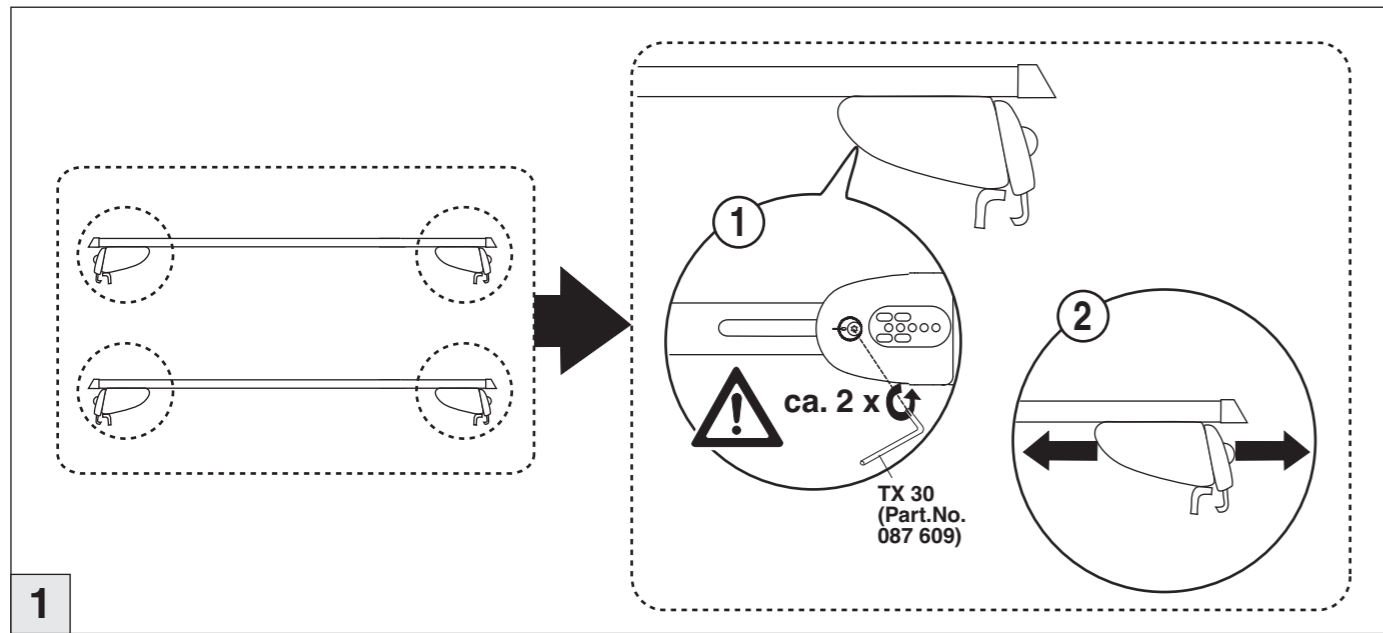

Atera SIGNO

Opel Zafira Tourer 01/2012–
(mit Reling/with rails)

nur bei / only for Part-No.: 045 265

Atera SIGNO

Opel
Zafira Tourer 01/2012–
(mit Reling/with rails)

Part-No. : 044 265
Part-No. : 045 265

Atera
MADE IN GERMANY

Atera GmbH
Im Herrach 1
D-88299 Leutkirch
Internet: www.atera.de

Atera SIGNO

Opel Zafira Tourer 01/2012–
(mit Reling/with rails)

Atera SIGNO

Opel Zafira Tourer 01/2012–
(mit Reling/with rails)