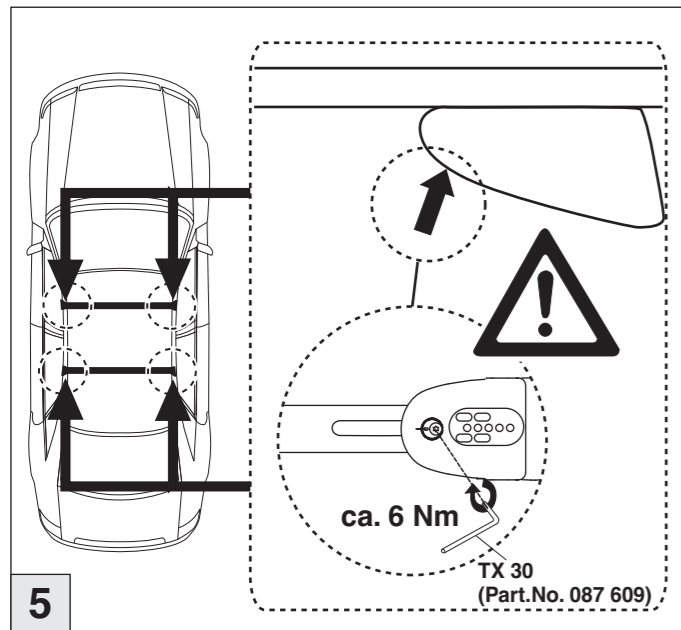

Atera SIGNO

Opel Zafira Tourer 01/2012–
(mit Reling/with rails)

nur bei / only for Part-No.: 045 265

Atera SIGNO

Opel
Zafira Tourer 01/2012–
(mit Reling/with rails)

Part-No. : 044 265
Part-No. : 045 265

Atera
MADE IN GERMANY

Atera GmbH
Im Herrach 1
D-88299 Leutkirch
Internet: www.atera.de

Atera SIGNO

Opel Zafira Tourer 01/2012–
(mit Reling/with rails)

Atera SIGNO

Opel Zafira Tourer 01/2012–
(mit Reling/with rails)