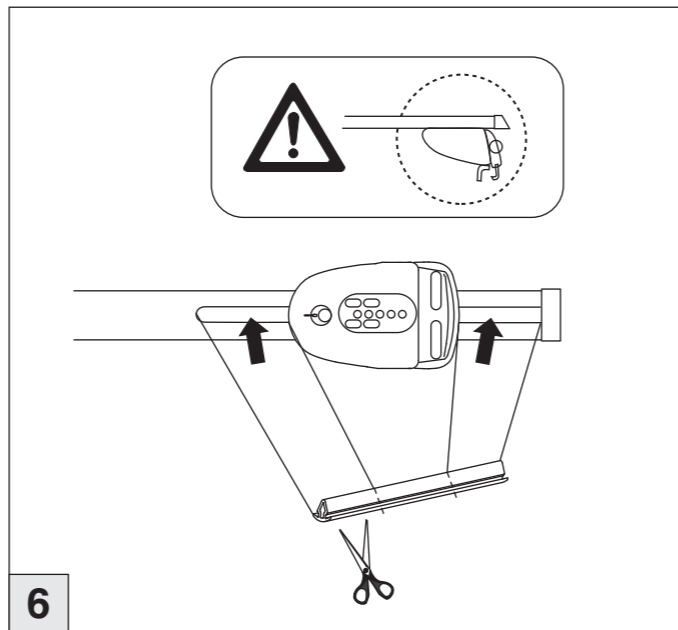

Atera SIGNO

Opel Zafira Tourer 01/2012–
(mit Reling/with rails)

nur bei / only for Part-No.: 045 265

Atera SIGNO

Opel
Zafira Tourer 01/2012–
(mit Reling/with rails)

Part-No. : 044 265
Part-No. : 045 265

Atera
MADE IN GERMANY