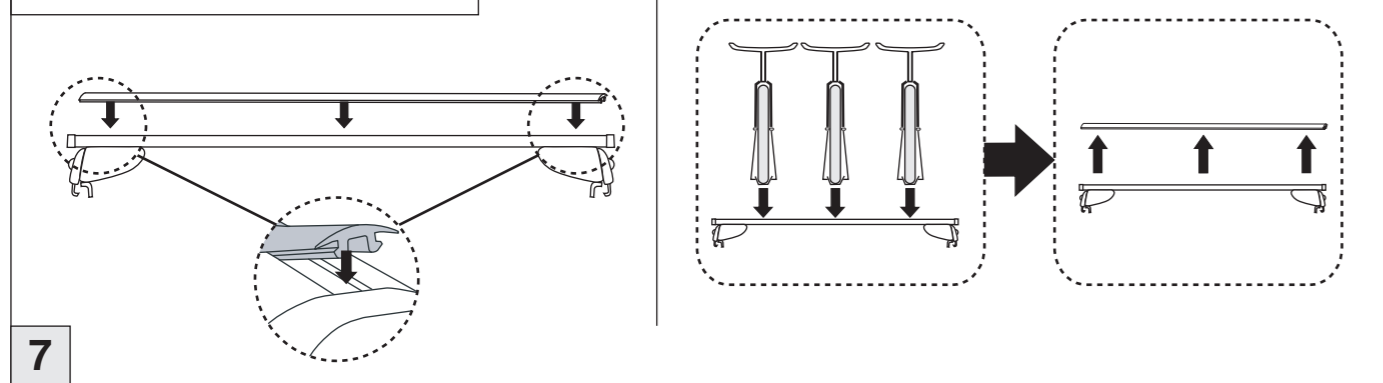

Atera SIGNO

Opel Zafira Tourer 01/2012–
(mit Reling/with rails)

nur bei / only for Part-No.: 045 265

Atera SIGNO

Opel
Zafira Tourer 01/2012–
(mit Reling/with rails)

Part-No. : 044 265
Part-No. : 045 265

Atera
MADE IN GERMANY