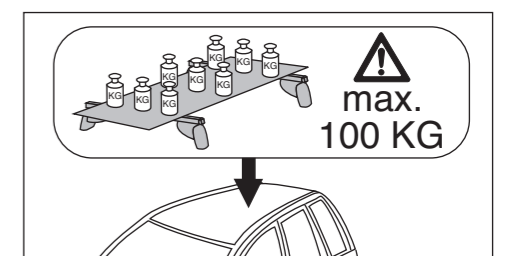

Atera SIGNO

Opel Zafira Tourer 01/2012–
(mit Reling/with rails)

nur bei / only for Part-No.: 045 265

Atera SIGNO

Opel
Zafira Tourer 01/2012–
(mit Reling/with rails)

Part-No. : 044 265
Part-No. : 045 265

Atera
MADE IN GERMANY