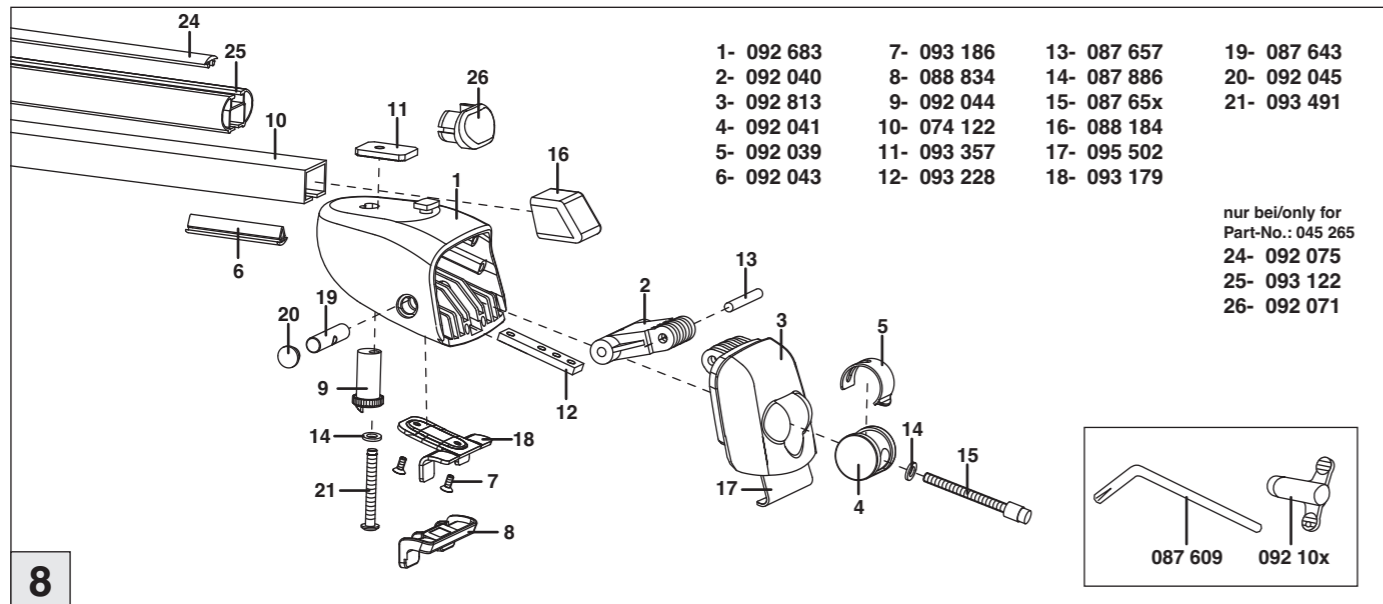

Atera SIGNO

Opel Zafira Tourer 01/2012–
(mit Reling/with rails)

nur bei / only for Part-No.: 045 265

Atera SIGNO

Opel
Zafira Tourer 01/2012–
(mit Reling/with rails)

Part-No. : 044 265
Part-No. : 045 265

Atera
MADE IN GERMANY

Atera GmbH
Im Herrach 1
D-88299 Leutkirch
Internet: www.atera.de

Atera SIGNO

Opel Zafira Tourer 01/2012–
(mit Reling/with rails)

Atera SIGNO

Opel Zafira Tourer 01/2012–
(mit Reling/with rails)