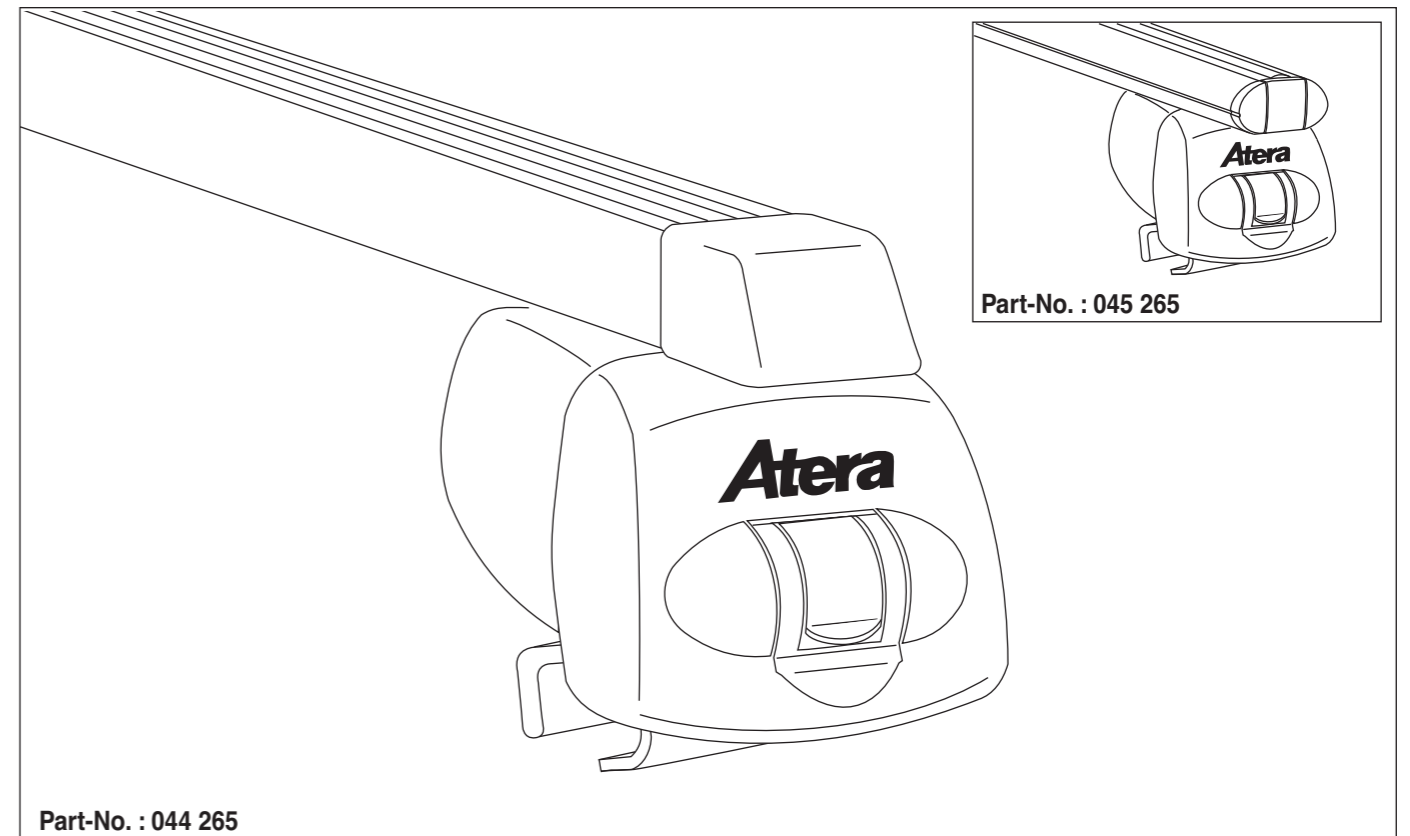

Atera SIGNO

Opel Zafira Tourer 01/2012–
(mit Reling/with rails)

nur bei / only for Part-No.: 045 265

Atera SIGNO

Opel
Zafira Tourer 01/2012–
(mit Reling/with rails)

Part-No. : 044 265
Part-No. : 045 265

Atera
MADE IN GERMANY

Atera GmbH
Im Herrach 1
D-88299 Leutkirch
Internet: www.atera.de

Atera SIGNO

Opel Zafira Tourer 01/2012–
(mit Reling/with rails)

Atera SIGNO

Opel Zafira Tourer 01/2012–
(mit Reling/with rails)