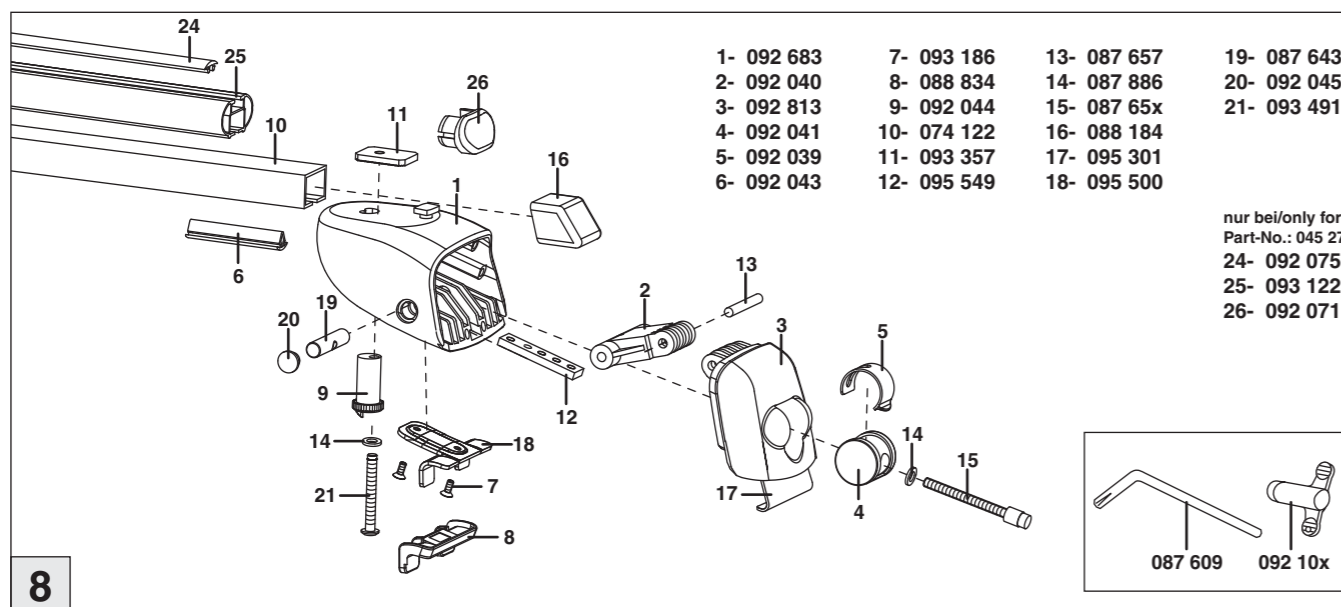

Atera SIGNO

Dacia Lodgy 06/2012–
Dacia Lodgy Stepway 11/2017–

nur bei / only for Part-No.: 045 271

Atera SIGNO

Dacia
Lodgy 06/2012–
Lodgy Stepway 11/2017–

Art.Nr. / Part.No. : 044 271
Art.Nr. / Part.No. : 045 271