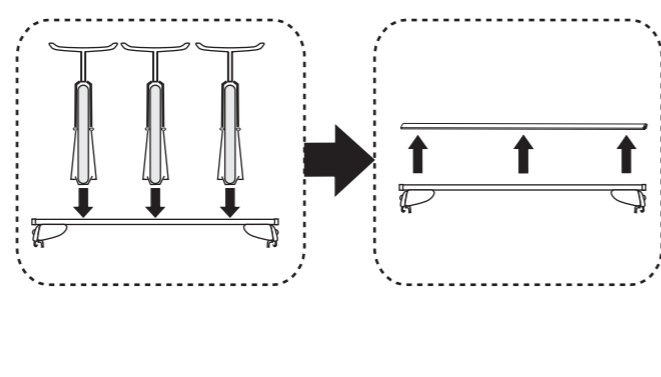

Atera SIGNO

Dacia Lodgy 06/2012–
Dacia Lodgy Stepway 11/2017–

nur bei / only for Part-No.: 045 271

Atera SIGNO

Dacia
Lodgy 06/2012–
Lodgy Stepway 11/2017–

Art.Nr. / Part.No. : 044 271
Art.Nr. / Part.No. : 045 271