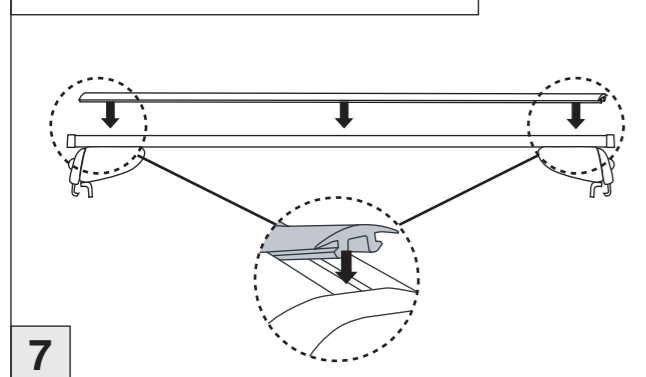

Atera SIGNO

Dacia Lodgy 06/2012–
Dacia Lodgy Stepway 11/2017–

nur bei / only for Part-No.: 045 271

Atera SIGNO

Dacia
Lodgy 06/2012–
Lodgy Stepway 11/2017–

Art.Nr. / Part.No. : 044 271
Art.Nr. / Part.No. : 045 271