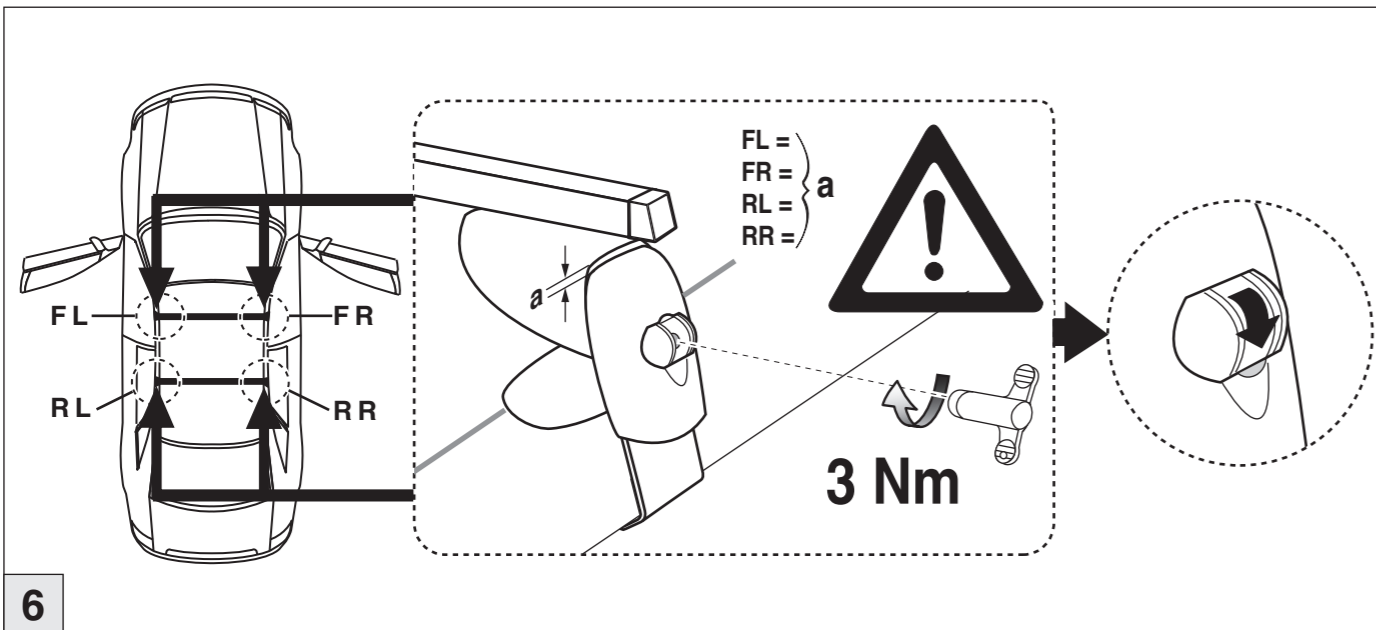

Atera SIGNO

Audi A3 08/2012-
(3-türig/doors/portes)

6

nur bei / only for Part-No.: 045 274