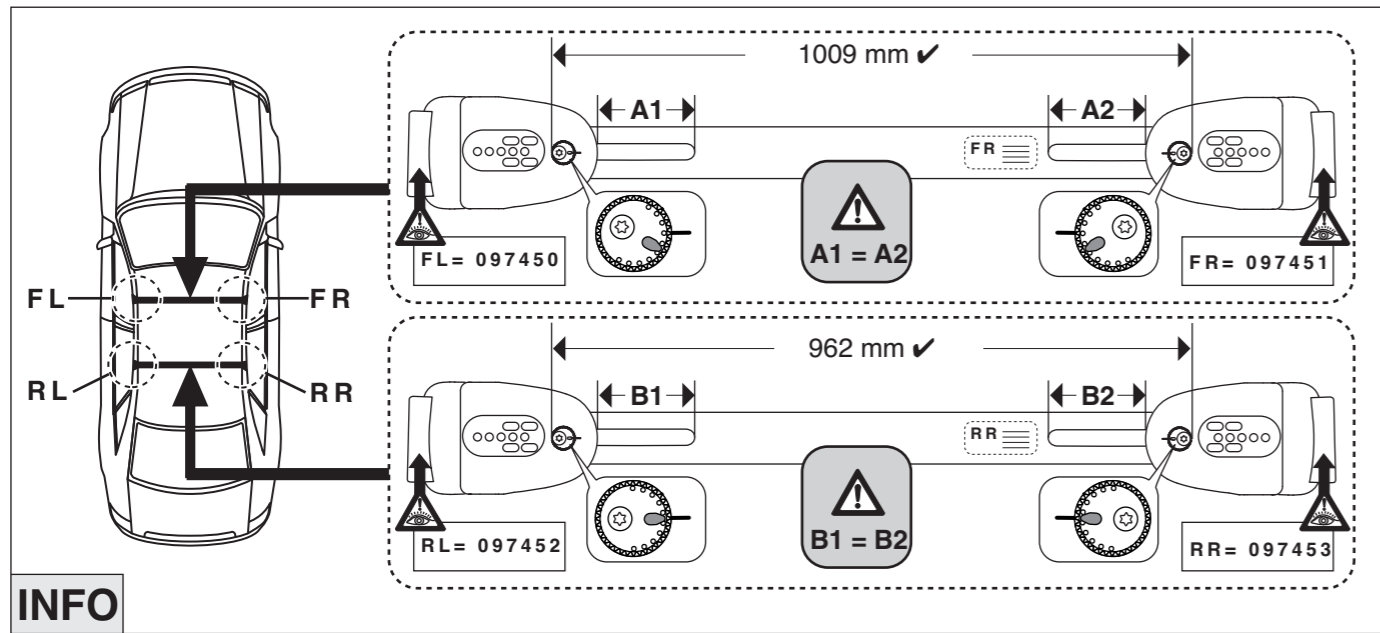

Atera SIGNO

Audi A3 08/2012-
(3-türig/doors/portes)