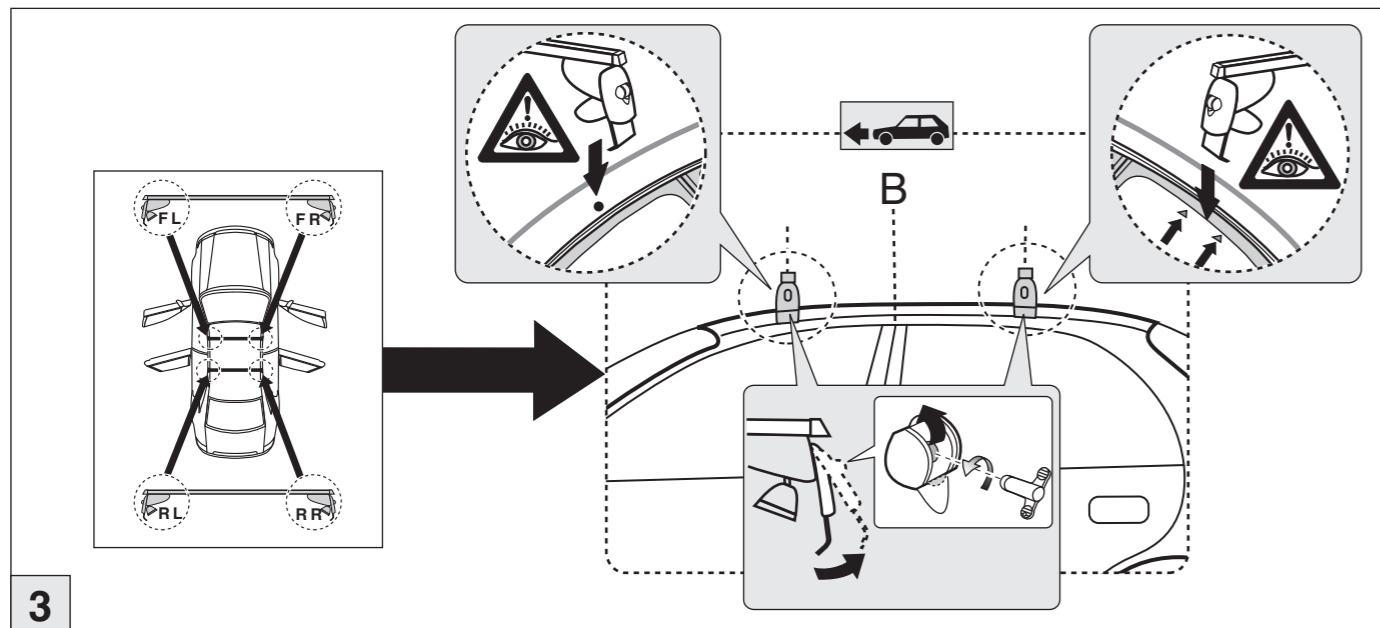

Atera SIGNO

Audi A3 08/2012-
(3-türig/doors/portes)