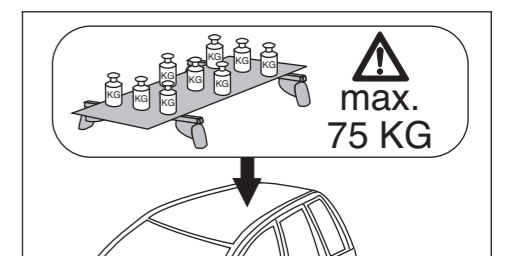

# Atera SIGNO

Audi

A3  
(3-türig/doors/portes)

08/2012-

Part-No. : 044 274

Part-No. : 045 274

**Atera**  
MADE IN GERMANY

Atera GmbH  
Im Herrach 1  
D-88299 Leutkirch  
Internet: www.atera.de