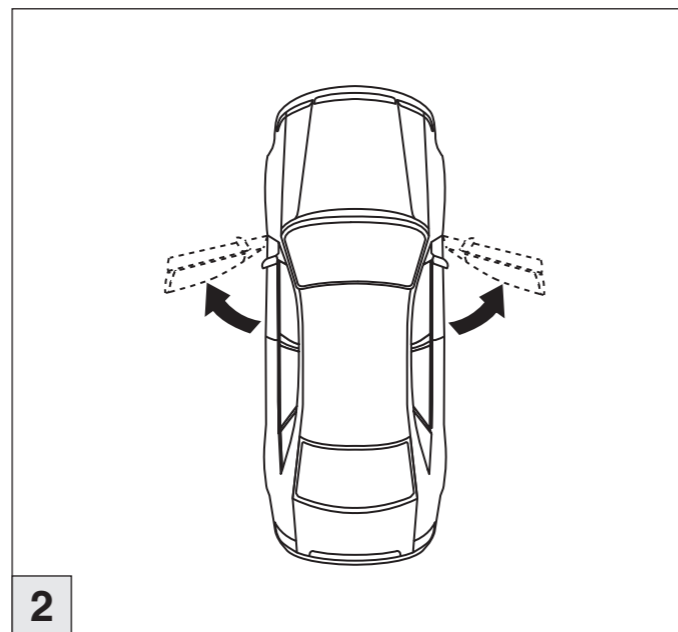

Atera SIGNO

Audi A3 08/2012-
(3-türig/doors/portes)