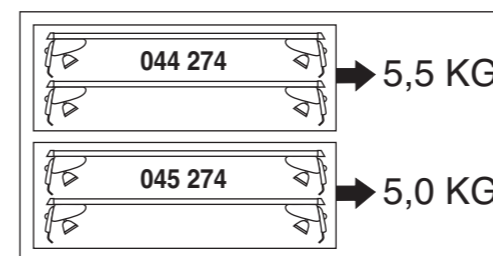

# Atera SIGNO

Audi

A3  
(3-türig/doors/portes)

08/2012-

Part-No. : 044 274

Part-No. : 045 274

**Atera**  
MADE IN GERMANY

Atera GmbH  
Im Herrach 1  
D-88299 Leutkirch  
Internet: www.atera.de