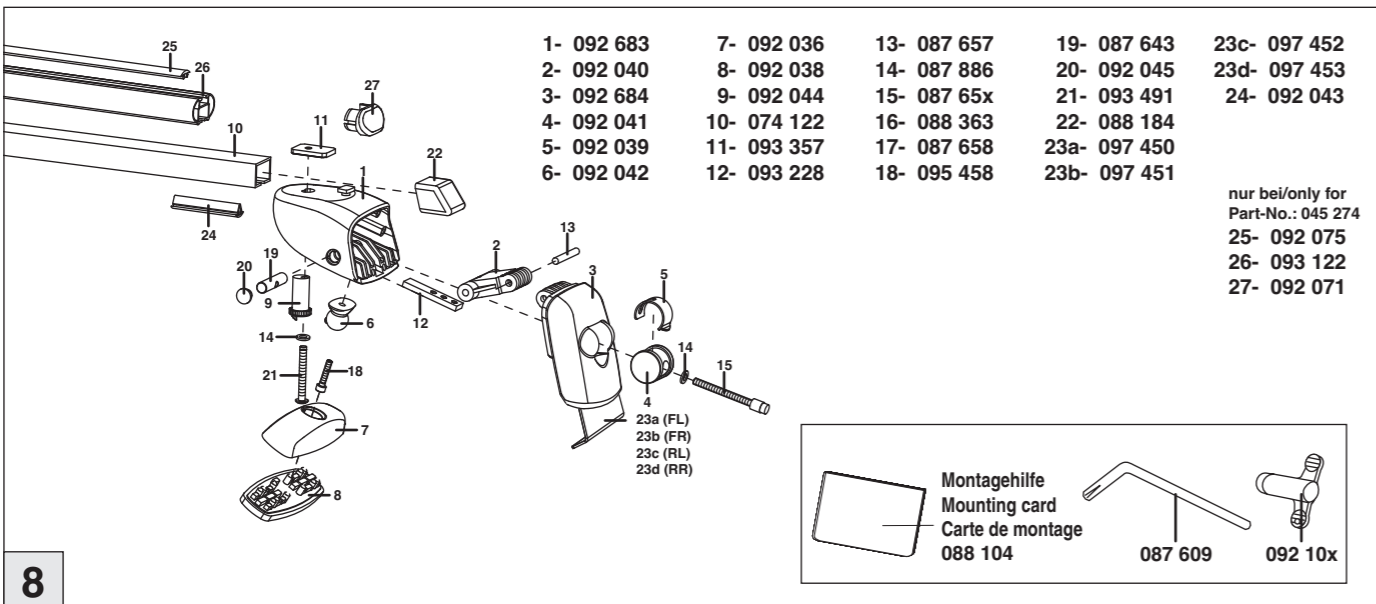

# Atera SIGNO

Audi A3 08/2012-  
(3-türig/doors/portes)

6

nur bei / only for Part-No.: 045 274

7

8

# Atera SIGNO

Audi

A3  
(3-türig/doors/portes)

08/2012-

Part-No. : 044 274

Part-No. : 045 274

**Atera**  
MADE IN GERMANY

Atera GmbH  
Im Herrach 1  
D-88299 Leutkirch  
Internet: www.atera.de

# Atera SIGNO

Audi A3 08/2012-  
(3-türig/doors/portes)