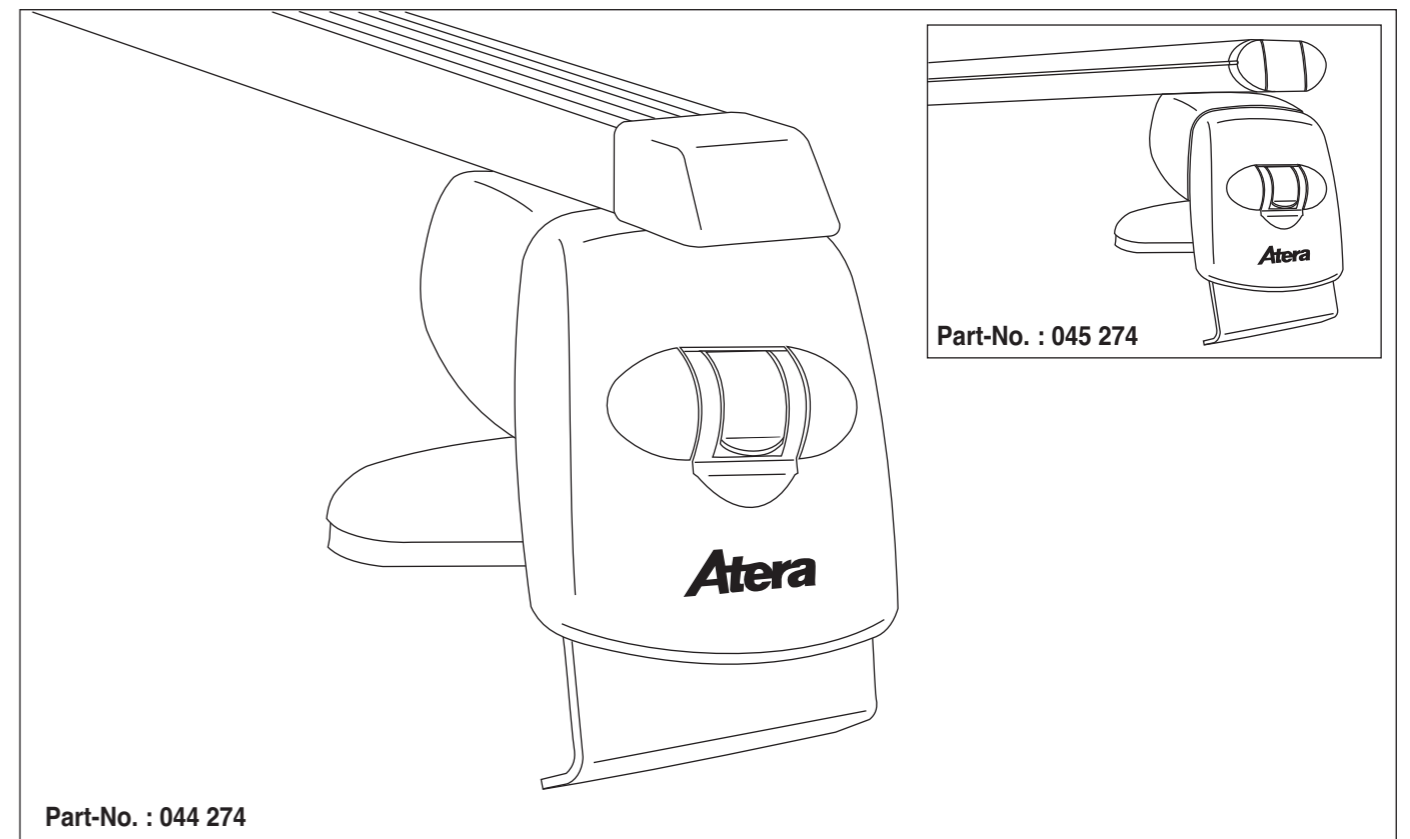

# Atera SIGNO

Audi

A3  
(3-türig/doors/portes)

08/2012-

Part-No. : 044 274

Part-No. : 045 274

**Atera**  
MADE IN GERMANY

Atera GmbH  
Im Herrach 1  
D-88299 Leutkirch  
Internet: www.atera.de

# Atera SIGNO

Audi A3 08/2012-  
(3-türig/doors/portes)