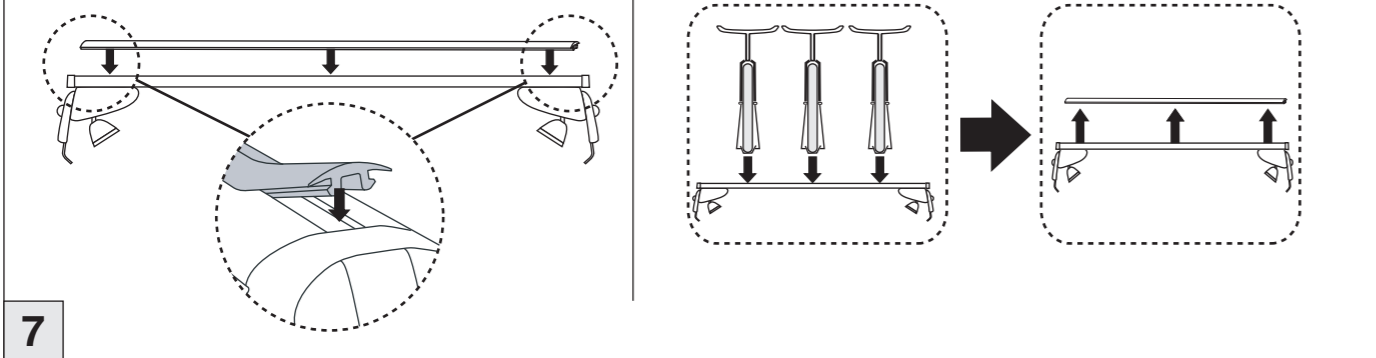

Atera SIGNO

Audi A3 08/2012-
(3-türig/doors/portes)

6

nur bei / only for Part-No.: 045 274

7

8

Atera SIGNO

Audi

A3
(3-türig/doors/portes)

08/2012-

Part-No. : 044 274

Part-No. : 045 274

Atera
MADE IN GERMANY

Atera GmbH
Im Herrach 1
D-88299 Leutkirch
Internet: www.atera.de