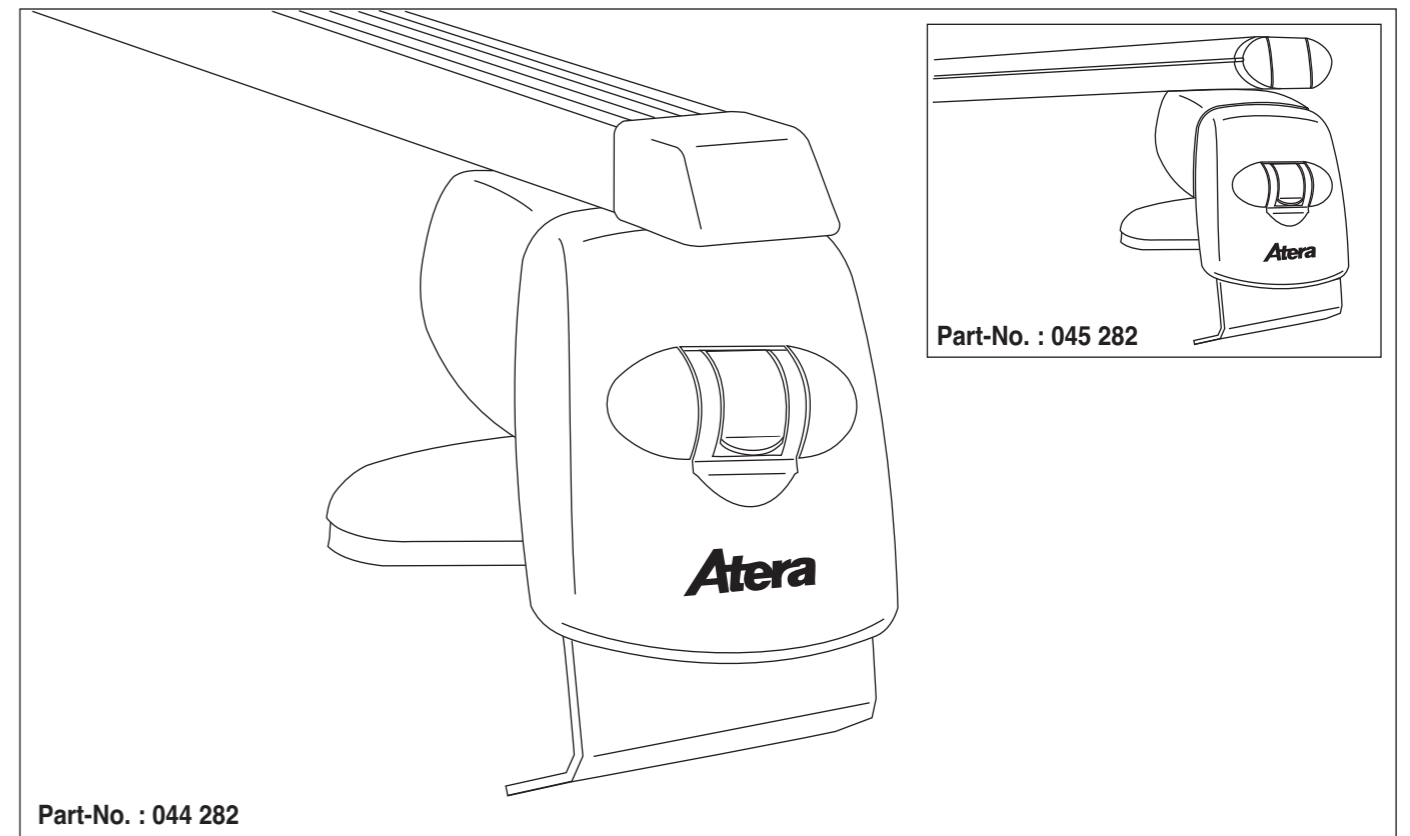

Atera SIGNO

Audi
A3 Sportback 01/2013–

6

nur bei / only for Part-No.: 045 282

7

8

Atera SIGNO

Audi
A3 Sportback 01/2013–
(ohne Reling/without rail/sans barres de toit)

Part-No. : 044 282
Part-No. : 045 282

Atera
MADE IN GERMANY

Atera GmbH
Im Herrach 1
D-88299 Leutkirch
Internet: www.atera.de

Atera SIGNO

Audi
A3 Sportback 01/2013–

Atera SIGNO

Audi
A3 Sportback 01/2013–

INFO