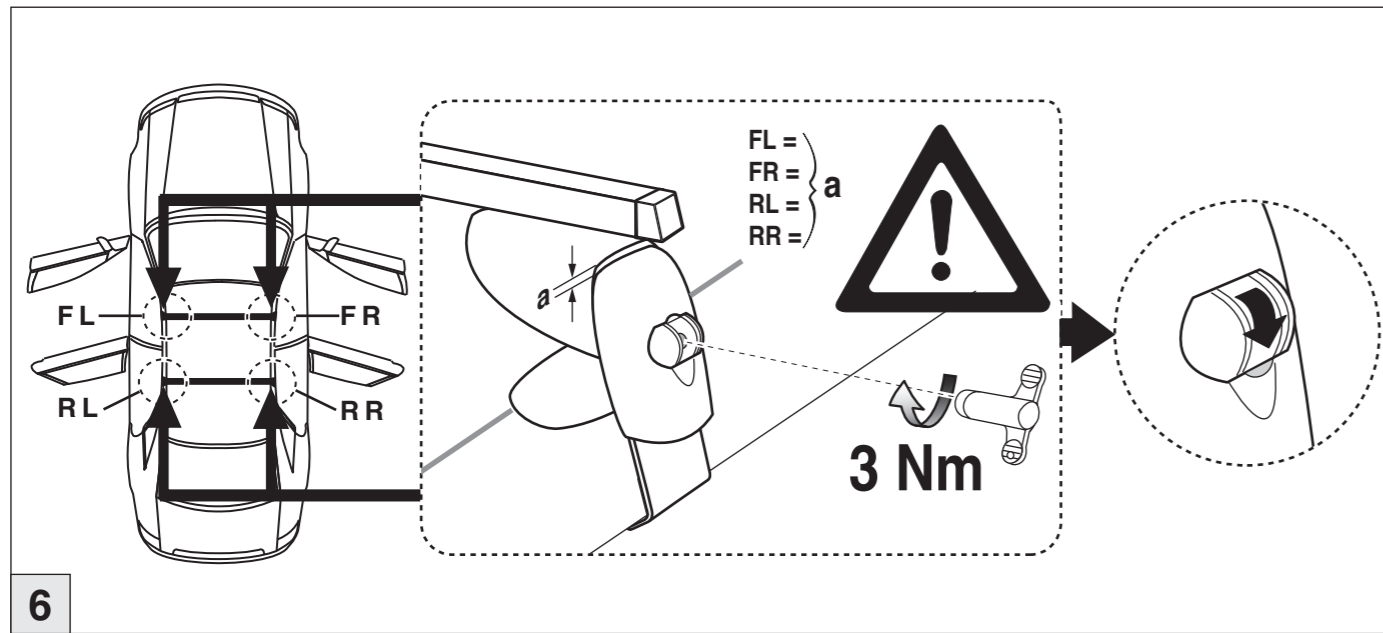

Atera SIGNO

Audi
A3 Sportback 01/2013–

6

nur bei / only for Part-No.: 045 282

7

8

Atera SIGNO

Audi
A3 Sportback 01/2013–
(ohne Reling/without rail/sans barres de toit)