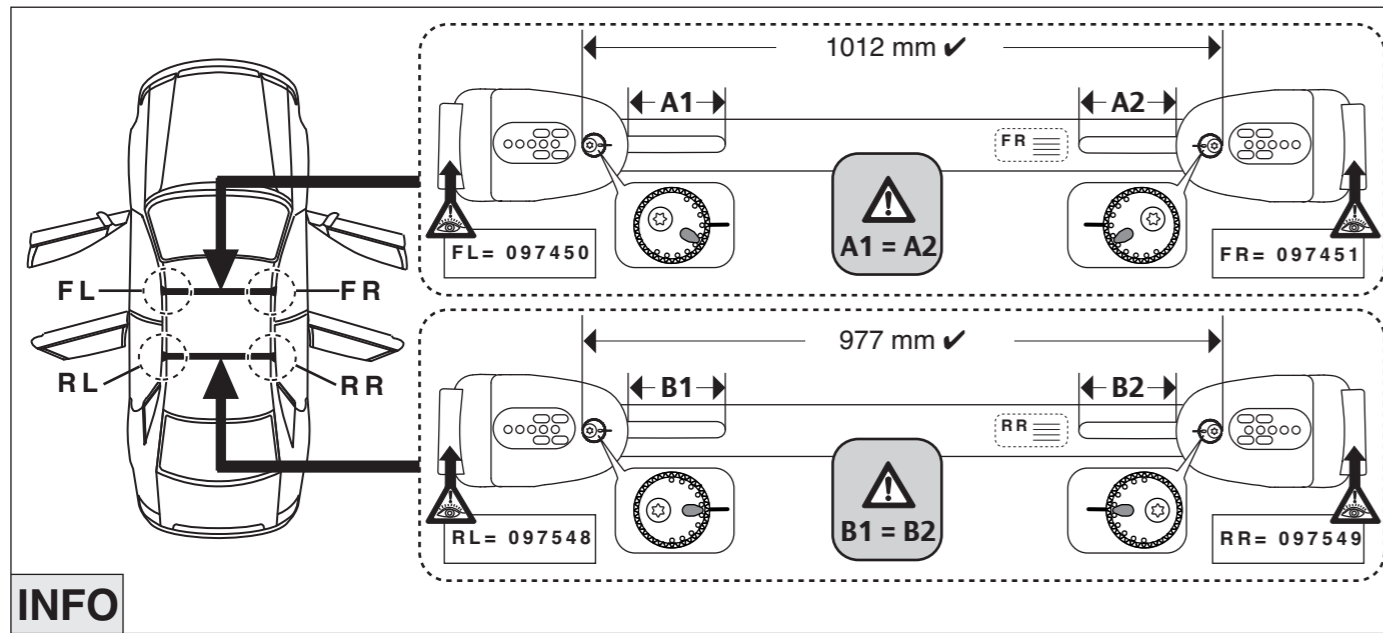

Part-No. : 044 282
Part-No. : 045 282

Atera
MADE IN GERMANY

Atera GmbH
Im Herrach 1
D-88299 Leutkirch
Internet: www.atera.de

Atera SIGNO

Audi
A3 Sportback 01/2013–

Atera SIGNO

Audi
A3 Sportback 01/2013–

INFO