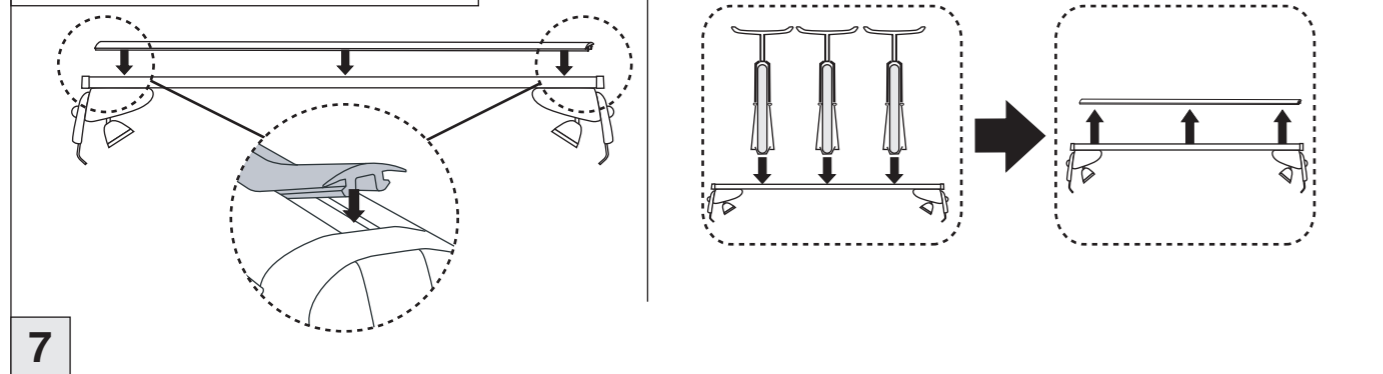

Atera SIGNO

Audi
A3 Sportback 01/2013–

6

nur bei / only for Part-No.: 045 282

7

8

Atera SIGNO

Audi
A3 Sportback 01/2013–
(ohne Reling/without rail/sans barres de toit)