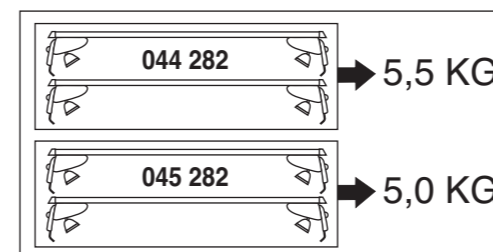

Atera
MADE IN GERMANY

Atera GmbH
Im Herrach 1
D-88299 Leutkirch
Internet: www.atera.de