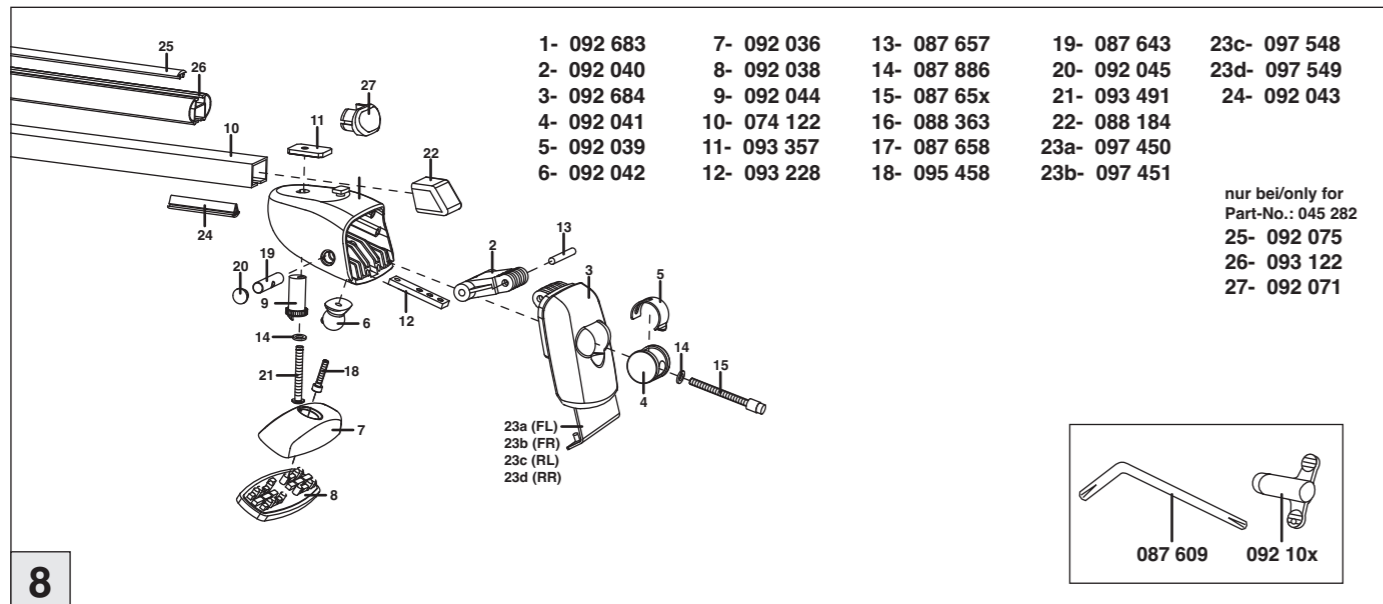

Atera SIGNO

Audi
A3 Sportback 01/2013–

6

nur bei / only for Part-No.: 045 282

7

8

Atera SIGNO

Audi
A3 Sportback 01/2013–
(ohne Reling/without rail/sans barres de toit)

Part-No. : 044 282
Part-No. : 045 282

Atera
MADE IN GERMANY

Atera GmbH
Im Herrach 1
D-88299 Leutkirch
Internet: www.atera.de

Atera SIGNO

Audi
A3 Sportback 01/2013–

Atera SIGNO

Audi
A3 Sportback 01/2013–

INFO