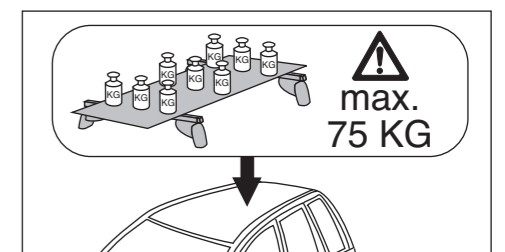

Atera
MADE IN GERMANY

Atera GmbH
Im Herrach 1
D-88299 Leutkirch
Internet: www.atera.de