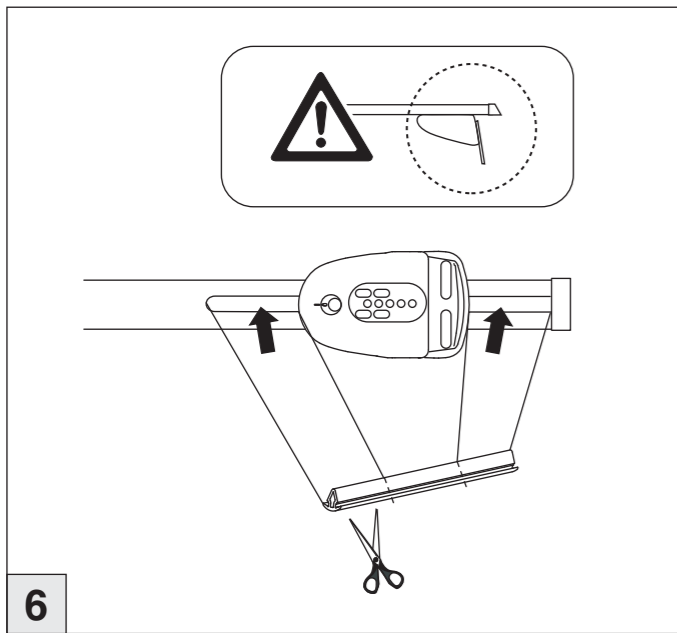

S-Klasse lang/long (V222) 08/2013–

Art.-Nr. / Part-No. : 044 283

Art.-Nr. / Part-No. : 045 283

nur bei / only for Part-No.: 045 283

- nur bei Art.Nr.: 045 283
only for part no.: 045 283
- | | |
|---------------|-----------------|
| A- 991970065 | 11- 9910700005 |
| B- 9945700112 | 12- 9908700010 |
| C- 9918700253 | 13- 9922700204 |
| | 14- 9918700243 |
| | 15a- 9949700619 |
| | 15b- 9949700620 |
| | 15c- 9949700704 |
| | 15d- 9949700705 |
- | |
|----------------|
| 1- 9945700092 |
| 2- 9919700062 |
| 3- 9945700105 |
| 4- 9912700051 |
| 5a- 9918700526 |
| 5b- 9918700527 |
| 6- 9918700250 |
| 7- 9918700249 |
| 8- 9910700004 |
| 9- 9908700231 |
| 10- 9908700420 |
- | |
|------------|
| 9904701099 |
| TX30 |
| 9904700324 |