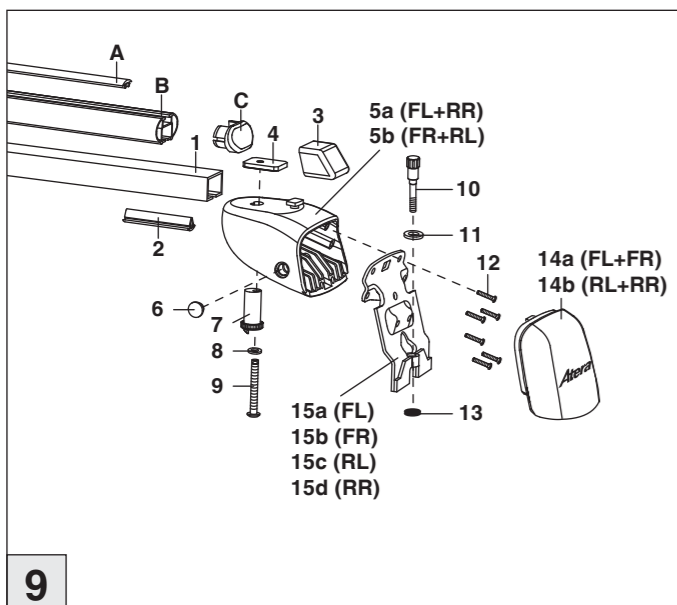

S-Klasse lang/long (V222) 08/2013–

Art.-Nr. / Part-No. : 044 283

Art.-Nr. / Part-No. : 045 283

nur bei / only for Part-No.: 045 283

- nur bei Art.Nr.: 045 283
only for part no.: 045 283
- | | |
|---------------|-----------------|
| A- 991970065 | 11- 9910700005 |
| B- 9945700112 | 12- 9908700010 |
| C- 9918700253 | 13- 9922700204 |
| | 14- 9918700243 |
| | 15a- 9949700619 |
| | 15b- 9949700620 |
| | 15c- 9949700704 |
| | 15d- 9949700705 |
- | |
|----------------|
| 1- 9945700092 |
| 2- 9919700062 |
| 3- 9945700105 |
| 4- 9912700051 |
| 5a- 9918700526 |
| 5b- 9918700527 |
| 6- 9918700250 |
| 7- 9918700249 |
| 8- 9910700004 |
| 9- 9908700231 |
| 10- 9908700420 |
- | |
|------------|
| 9904701099 |
| TX30 |
| 9904700324 |

Part-No. : 044 283

Part-No. : 045 283

Atera
MADE IN GERMANY

Atera GmbH
Im Herrach 1
D-88299 Leutkirch
Internet: www.atera.de

© ATERA GmbH
Ref.-Nr.: 044 283_096434428300_992570050200
Ref.-Nr.: 045 283_096434528300_992570050200
Stand/State: 04/10/2017 – Rev 00 Ver 02