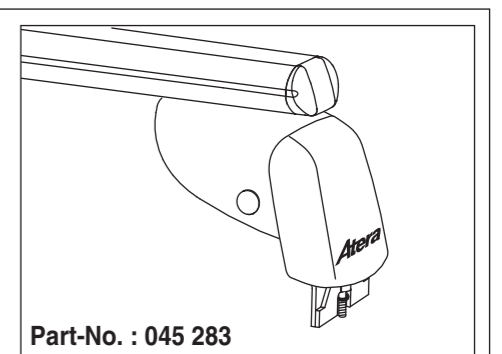

Part-No. : 045 283