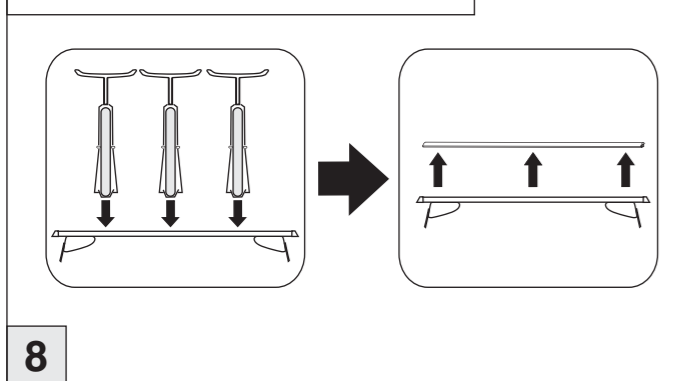

S-Klasse lang/long (V222) 08/2013–

Art.-Nr. / Part-No. : 044 283

Art.-Nr. / Part-No. : 045 283

nur bei / only for Part-No.: 045 283

- nur bei Art.Nr.: 045 283
only for part no.: 045 283
- | | |
|---------------|-----------------|
| A- 991970065 | 11- 9910700005 |
| B- 9945700112 | 12- 9908700010 |
| C- 9918700253 | 13- 9922700204 |
| | 14- 9918700243 |
| | 15a- 9949700619 |
| | 15b- 9949700620 |
| | 15c- 9949700704 |
| | 15d- 9949700705 |
- | |
|----------------|
| 1- 9945700092 |
| 2- 9919700062 |
| 3- 9945700105 |
| 4- 9912700051 |
| 5a- 9918700526 |
| 5b- 9918700527 |
| 6- 9918700250 |
| 7- 9918700249 |
| 8- 9910700004 |
| 9- 9908700231 |
| 10- 9908700420 |
- | |
|------------|
| 9904701099 |
| TX30 |
| 9904700324 |