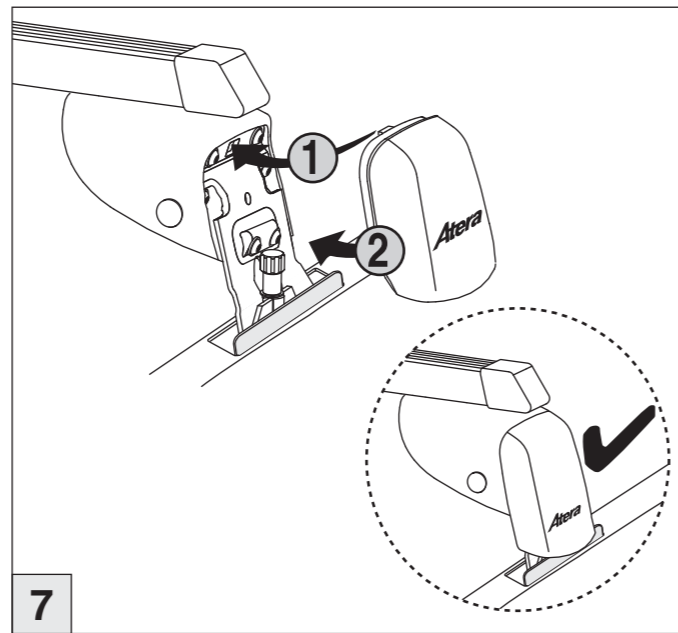

S-Klasse lang/long (V222) 08/2013–

Art.-Nr. / Part-No. : 044 283

Art.-Nr. / Part-No. : 045 283

nur bei / only for Part-No.: 045 283

- nur bei Art.Nr.: 045 283
only for part no.: 045 283
- | | |
|---------------|-----------------|
| A- 991970065 | 11- 9910700005 |
| B- 9945700112 | 12- 9908700010 |
| C- 9918700253 | 13- 9922700204 |
| | 14- 9918700243 |
| | 15a- 9949700619 |
| | 15b- 9949700620 |
| | 15c- 9949700704 |
| | 15d- 9949700705 |
- | |
|----------------|
| 1- 9945700092 |
| 2- 9919700062 |
| 3- 9945700105 |
| 4- 9912700051 |
| 5a- 9918700526 |
| 5b- 9918700527 |
| 6- 9918700250 |
| 7- 9918700249 |
| 8- 9910700004 |
| 9- 9908700231 |
| 10- 9908700420 |
- | |
|------------|
| 9904701099 |
| TX30 |
| 9904700324 |