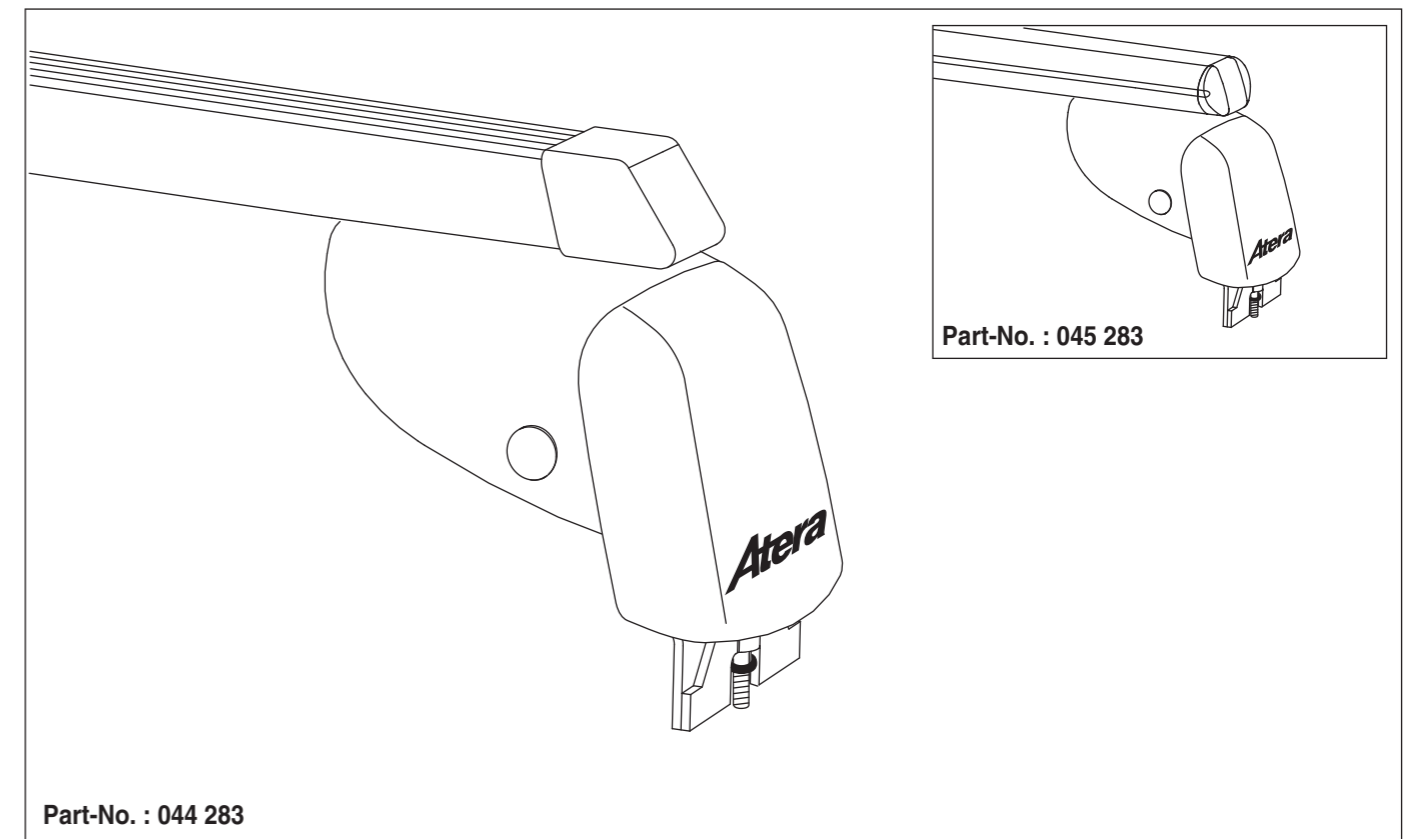

S-Klasse lang/long (V222) 08/2013–

Art.-Nr. / Part-No. : 044 283

Art.-Nr. / Part-No. : 045 283

nur bei / only for Part-No.: 045 283

- nur bei Art.Nr.: 045 283
only for part no.: 045 283
- | | |
|---------------|-----------------|
| A- 991970065 | 11- 9910700005 |
| B- 9945700112 | 12- 9908700010 |
| C- 9918700253 | 13- 9922700204 |
| | 14- 9918700243 |
| | 15a- 9949700619 |
| | 15b- 9949700620 |
| | 15c- 9949700704 |
| | 15d- 9949700705 |
- | |
|----------------|
| 1- 9945700092 |
| 2- 9919700062 |
| 3- 9945700105 |
| 4- 9912700051 |
| 5a- 9918700526 |
| 5b- 9918700527 |
| 6- 9918700250 |
| 7- 9918700249 |
| 8- 9910700004 |
| 9- 9908700231 |
| 10- 9908700420 |
- | |
|------------|
| 9904701099 |
| TX30 |
| 9904700324 |