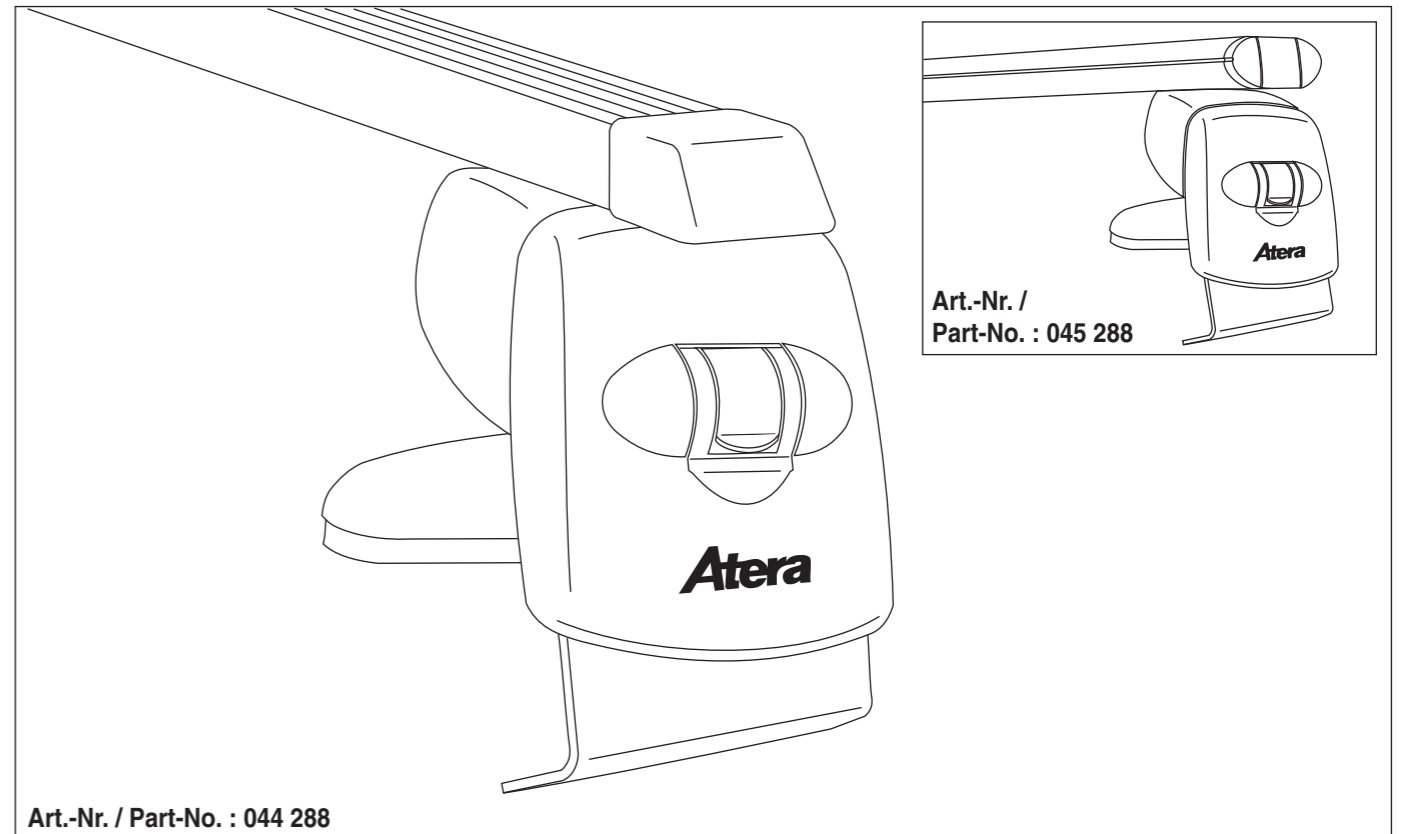

6

nur bei / only for Part-No.: 045 288

7

8

Art.-Nr. / Part-No. : 044 288

Atera
MADE IN GERMANY

Atera GmbH
Im Herrach 1
D-88299 Leutkirch
Internet: www.atera.de

© ATERA GmbH
Ref.-Nr.: 044 288_096454428800_992570050200
Ref.-Nr.: 045 288_096454528800_992570050200
Stand/State: 29/05/2018 – Rev 00 Ver 03