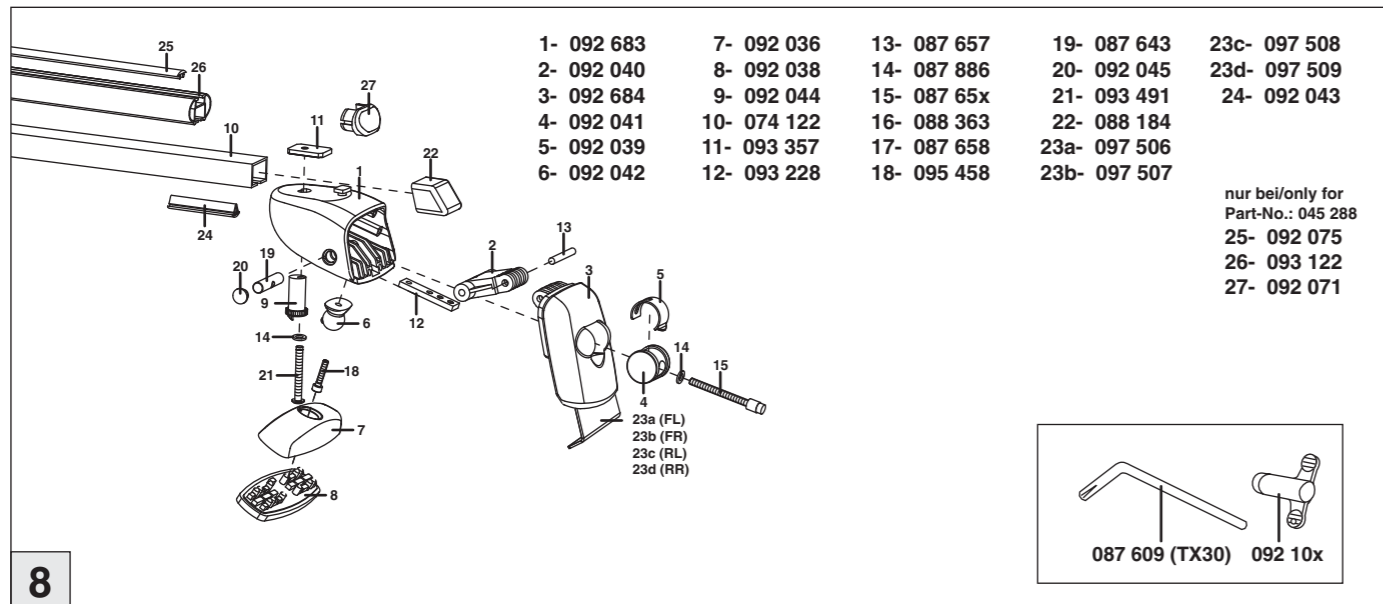

Atera SIGNO

Skoda Octavia Limousine 02/2013–
Skoda Octavia Limousine RS 03/2017–

Atera SIGNO

Skoda
Octavia Limousine 02/2013–
Octavia Limousine RS 03/2017–

Art.-Nr. / Part-No. : 044 288
Art.-Nr. / Part-No. : 045 288

6

nur bei / only for Part-No.: 045 288

7

8

Art.-Nr. / Part-No. : 044 288

Atera
MADE IN GERMANY

Atera GmbH
Im Herrach 1
D-88299 Leutkirch
Internet: www.atera.de

© ATERA GmbH
Ref.-Nr.: 044 288_096454428800_992570050200
Ref.-Nr.: 045 288_096454528800_992570050200
Stand/State: 29/05/2018 – Rev 00 Ver 03