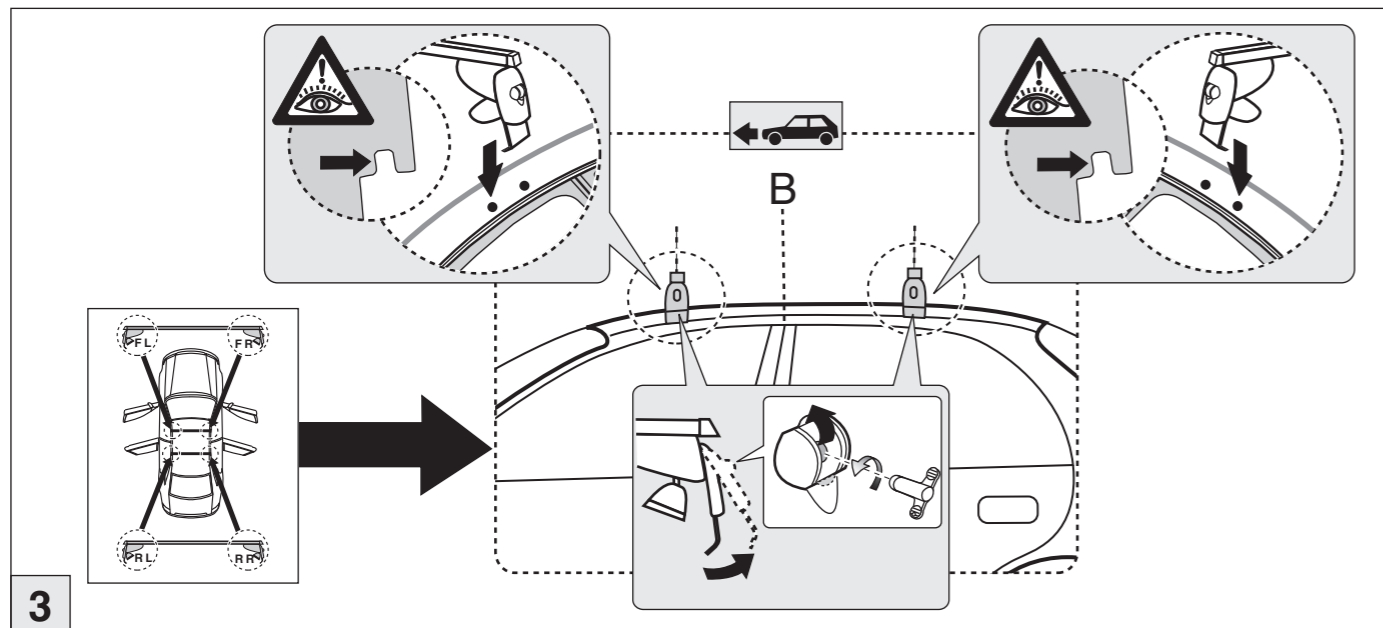

Atera SIGNO

Skoda Octavia Limousine 02/2013–
Skoda Octavia Limousine RS 03/2017–

INFO

Atera SIGNO

Skoda Octavia Limousine 02/2013–
Skoda Octavia Limousine RS 03/2017–