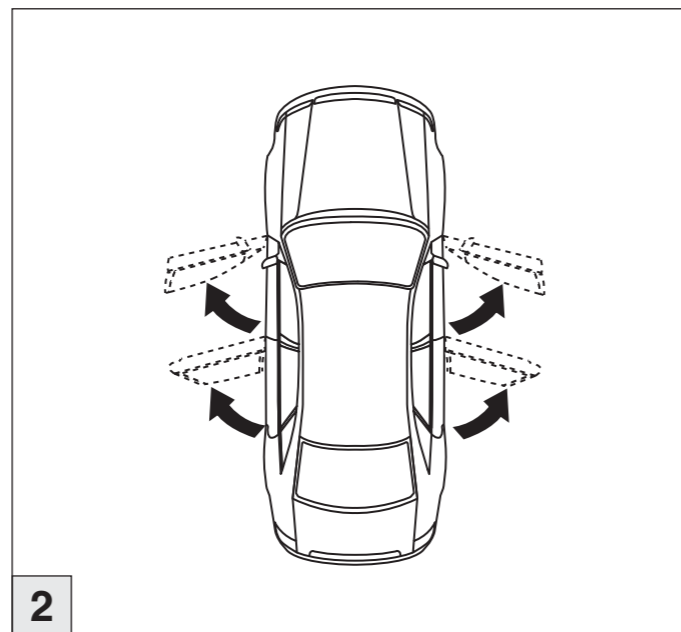

Atera SIGNO

Skoda Octavia Limousine 02/2013–
Skoda Octavia Limousine RS 03/2017–

INFO

Atera SIGNO

Skoda Octavia Limousine 02/2013–
Skoda Octavia Limousine RS 03/2017–