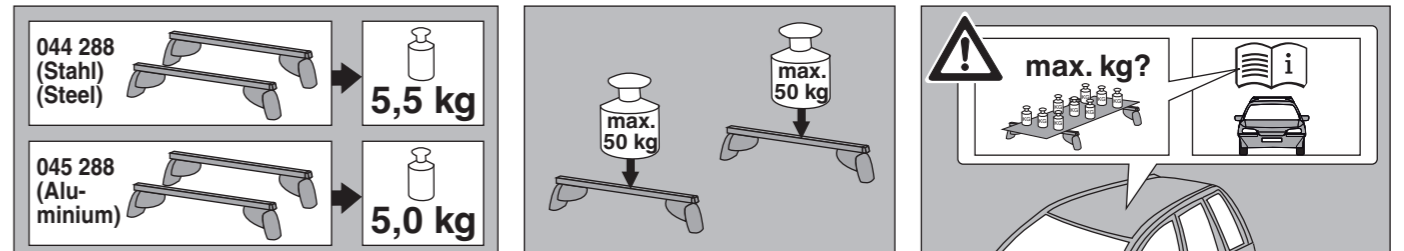

6

nur bei / only for Part-No.: 045 288

7

8

Art.-Nr. / Part-No. : 044 288

Atera
MADE IN GERMANY

Atera GmbH
Im Herrach 1
D-88299 Leutkirch
Internet: www.atera.de

© ATERA GmbH
Ref.-Nr.: 044 288_096454428800_992570050200
Ref.-Nr.: 045 288_096454528800_992570050200
Stand/State: 29/05/2018 – Rev 00 Ver 03