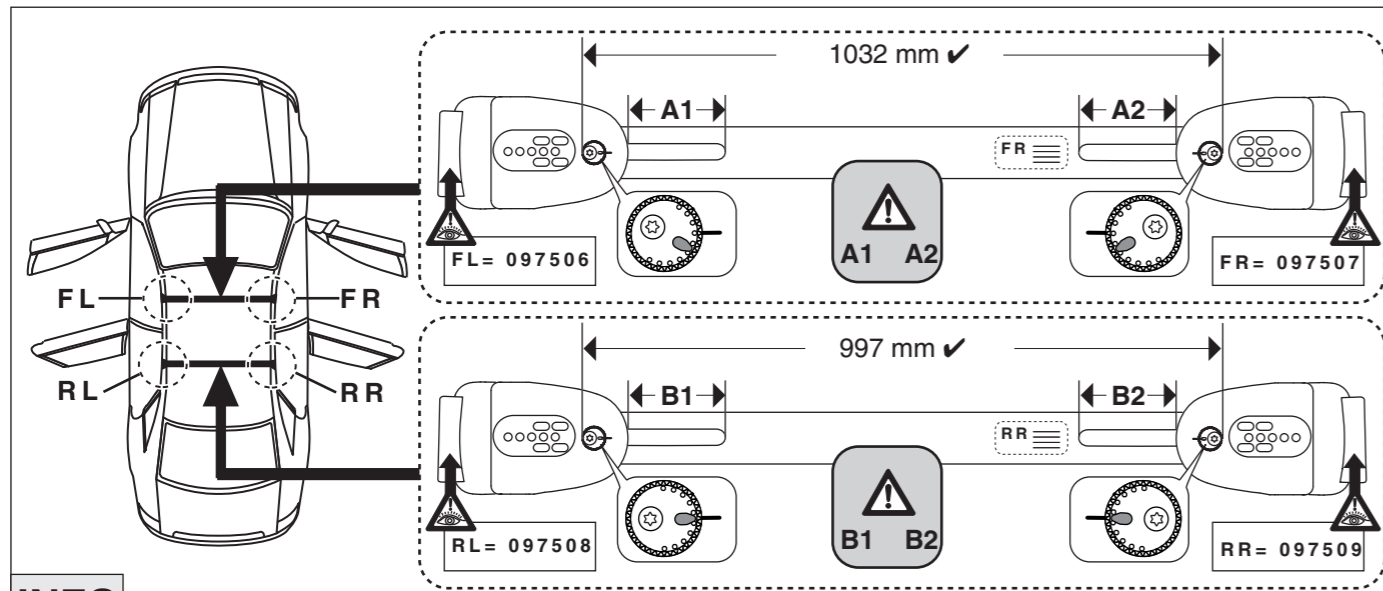

Atera SIGNO

Skoda Octavia Limousine 02/2013–
Skoda Octavia Limousine RS 03/2017–