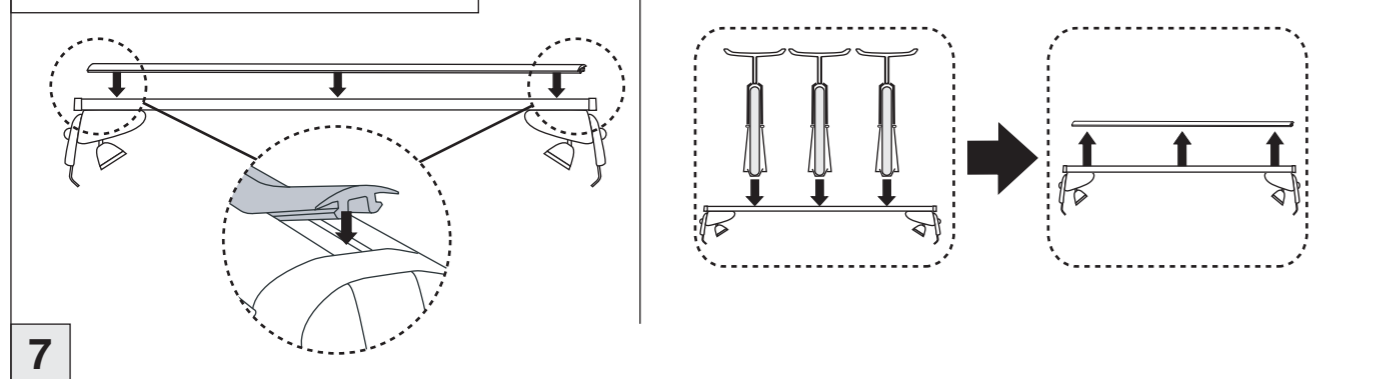

Atera SIGNO

Skoda Octavia Limousine 02/2013–
Skoda Octavia Limousine RS 03/2017–

Atera SIGNO

Skoda
Octavia Limousine 02/2013–
Octavia Limousine RS 03/2017–

Art.-Nr. / Part-No. : 044 288
Art.-Nr. / Part-No. : 045 288

6

nur bei / only for Part-No.: 045 288

7

8

Art.-Nr. / Part-No. : 044 288

Atera
MADE IN GERMANY

Atera GmbH
Im Herrach 1
D-88299 Leutkirch
Internet: www.atera.de

© ATERA GmbH
Ref.-Nr.: 044 288_096454428800_992570050200
Ref.-Nr.: 045 288_096454528800_992570050200
Stand/State: 29/05/2018 – Rev 00 Ver 03