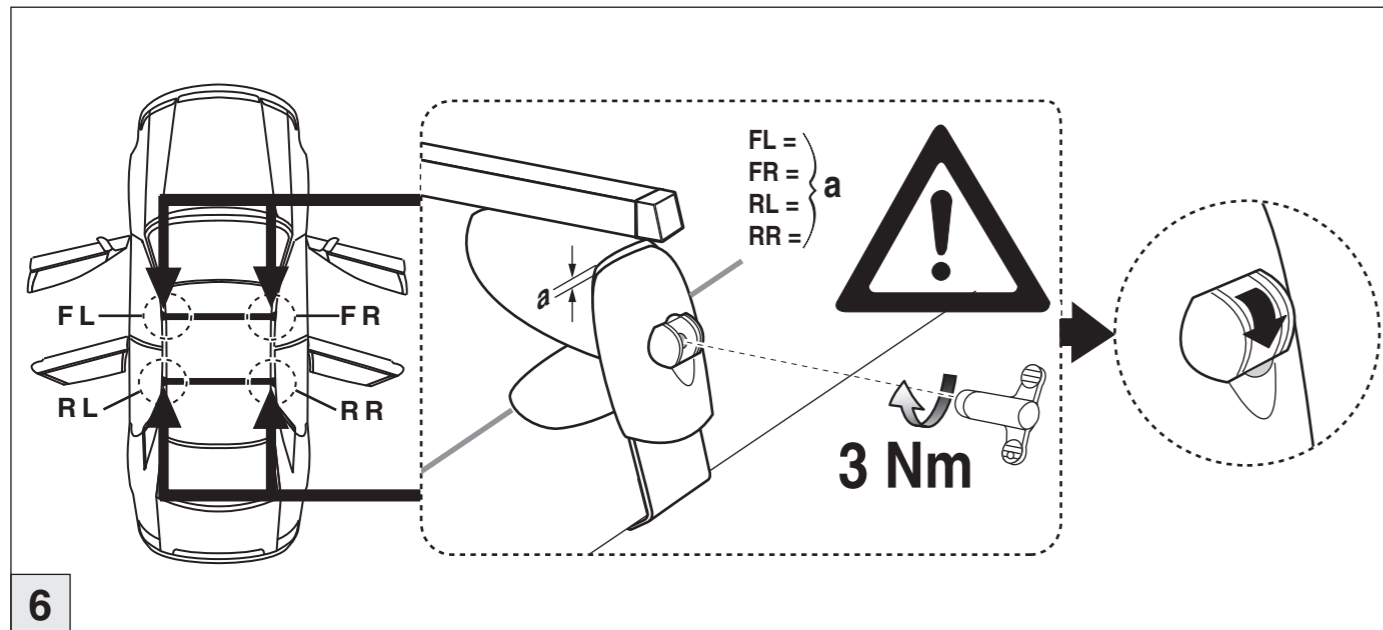

Atera SIGNO

Skoda Octavia Limousine 02/2013–
Skoda Octavia Limousine RS 03/2017–

Atera SIGNO

Skoda
Octavia Limousine 02/2013–
Octavia Limousine RS 03/2017–

Art.-Nr. / Part-No. : 044 288
Art.-Nr. / Part-No. : 045 288

6

nur bei / only for Part-No.: 045 288

7

8

Art.-Nr. / Part-No. : 044 288

Atera
MADE IN GERMANY

Atera GmbH
Im Herrach 1
D-88299 Leutkirch
Internet: www.atera.de

© ATERA GmbH
Ref.-Nr.: 044 288_096454428800_992570050200
Ref.-Nr.: 045 288_096454528800_992570050200
Stand/State: 29/05/2018 – Rev 00 Ver 03