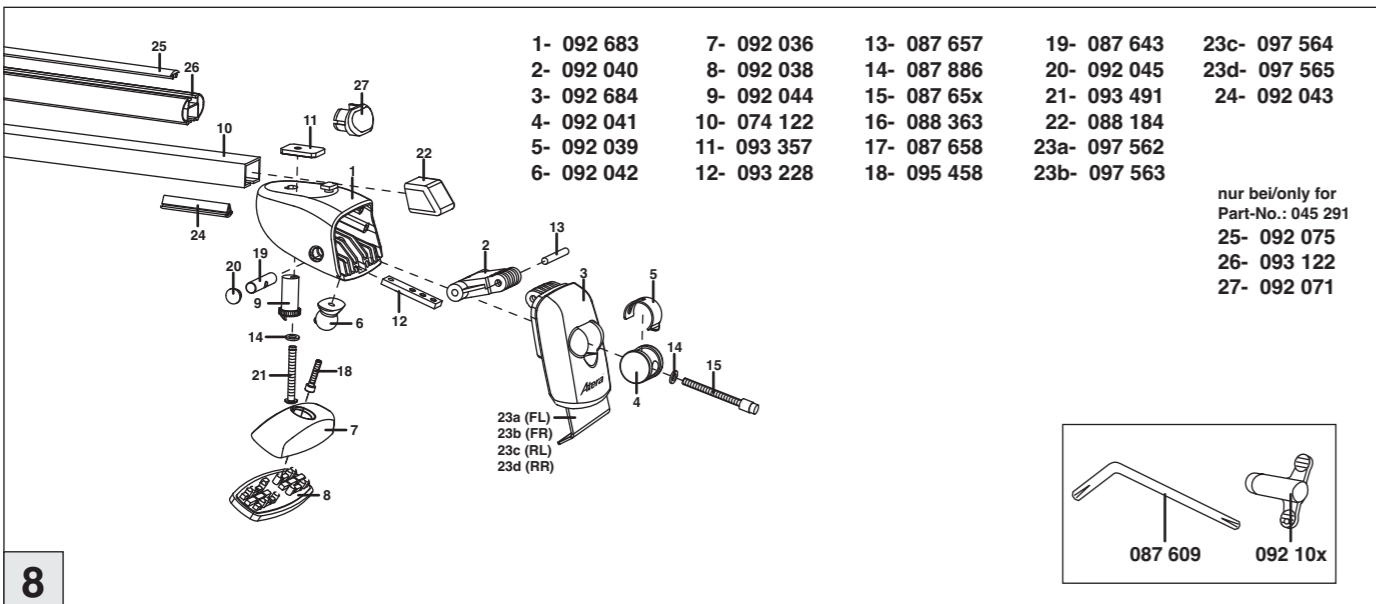

Atera SIGNO

Mitsubishi
Space Star 04/2013-

6

nur bei / only for Part-No.: 045 291

7

8

Atera SIGNO

Mitsubishi
Space Star 04/2013-

Part-No. : 044 291

Part-No. : 045 291

Atera
MADE IN GERMANY

Atera GmbH
Im Herrach 1
D-88299 Leutkirch
Internet: www.atera.de

Atera SIGNO

Mitsubishi
Space Star 04/2013-

Atera SIGNO

Mitsubishi
Space Star 04/2013-