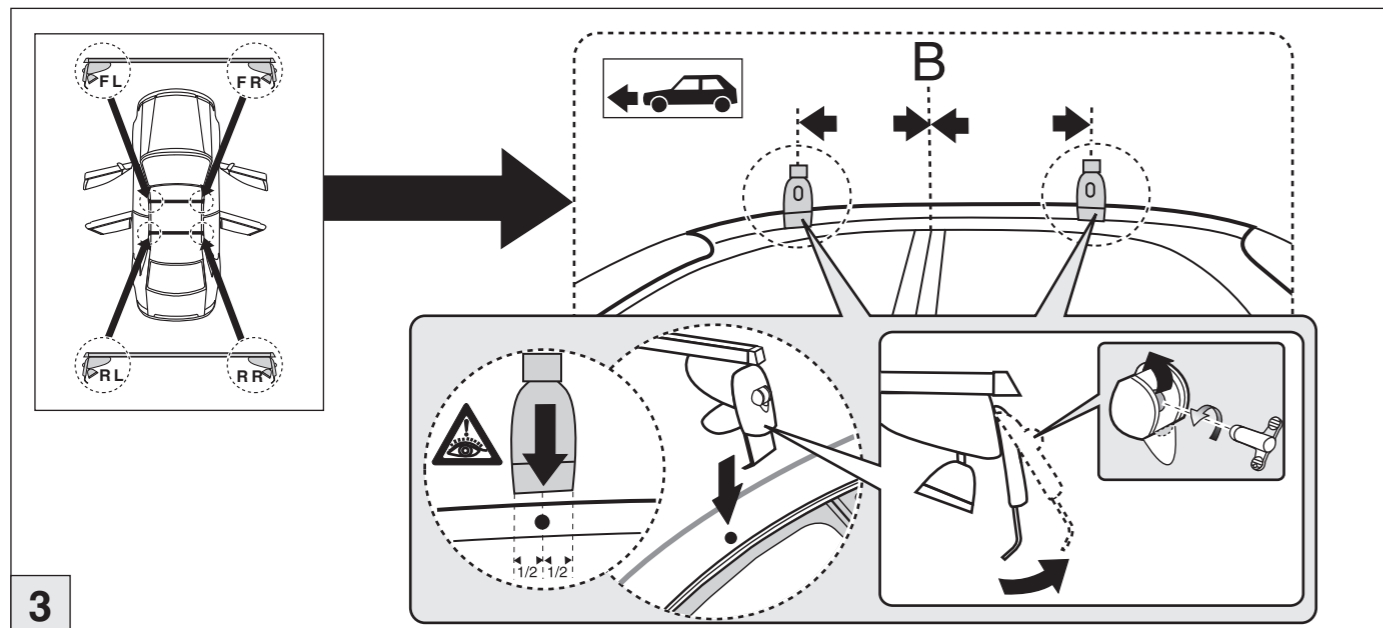

Part-No. : 044 291

Part-No. : 045 291

Atera
MADE IN GERMANY

Atera GmbH
Im Herrach 1
D-88299 Leutkirch
Internet: www.atera.de

Atera SIGNO

Mitsubishi
Space Star 04/2013-

Atera SIGNO

Mitsubishi
Space Star 04/2013-