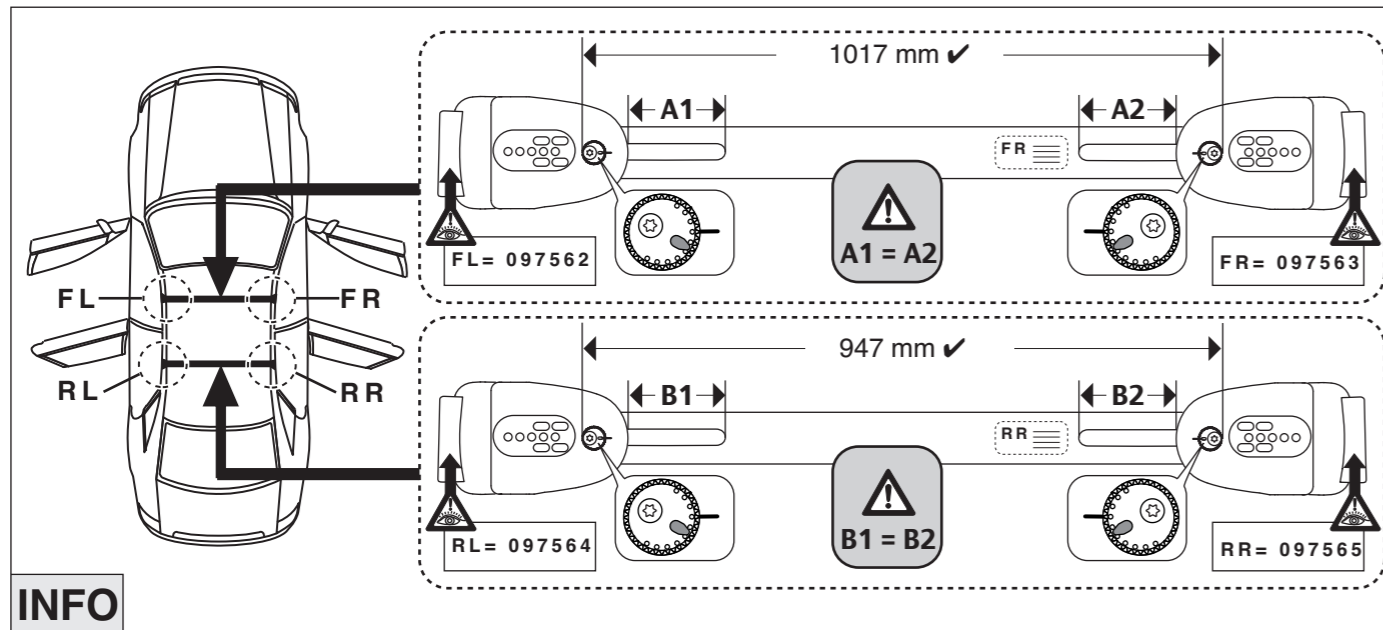

Atera SIGNO

Mitsubishi
Space Star 04/2013-

6

nur bei / only for Part-No.: 045 291

7

8

Atera SIGNO

Mitsubishi
Space Star 04/2013-

Part-No. : 044 291

Part-No. : 045 291

Atera
MADE IN GERMANY

Atera GmbH
Im Herrach 1
D-88299 Leutkirch
Internet: www.atera.de

Atera SIGNO

Mitsubishi
Space Star 04/2013-

Atera SIGNO

Mitsubishi
Space Star 04/2013-