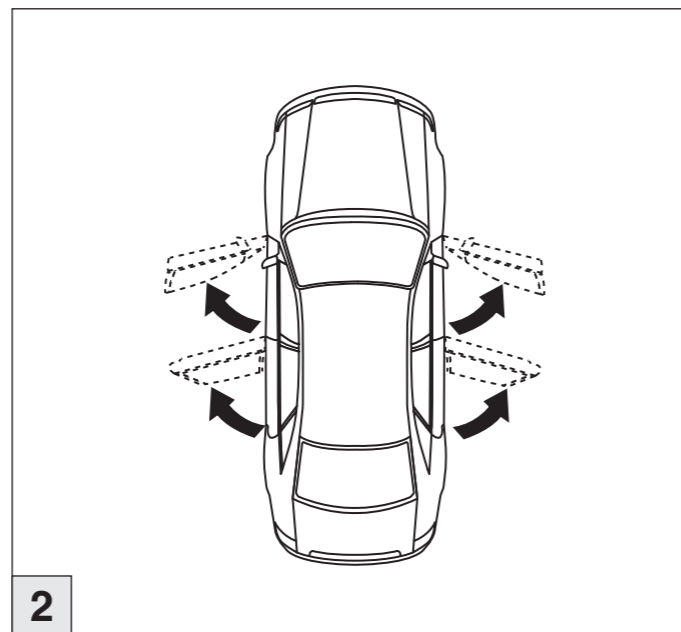

Part-No. : 044 291

Part-No. : 045 291

Atera
MADE IN GERMANY

Atera GmbH
Im Herrach 1
D-88299 Leutkirch
Internet: www.atera.de

Atera SIGNO

Mitsubishi
Space Star 04/2013-

Atera SIGNO

Mitsubishi
Space Star 04/2013-