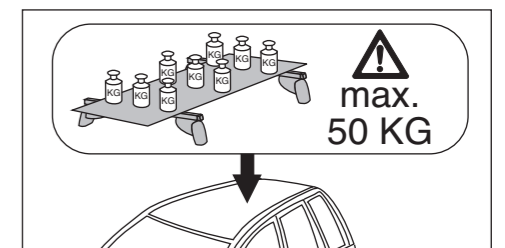

Atera
MADE IN GERMANY

Atera GmbH
Im Herrach 1
D-88299 Leutkirch
Internet: www.atera.de