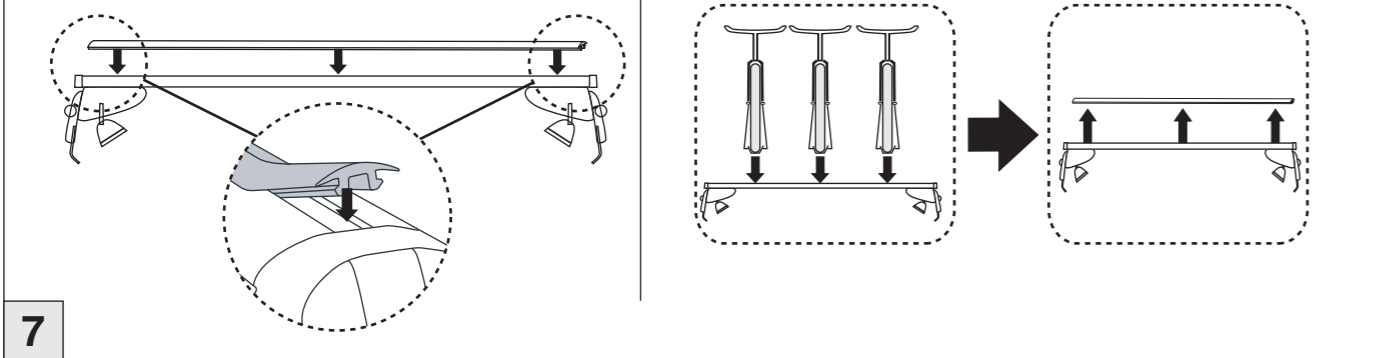

Atera SIGNO

Mitsubishi
Space Star 04/2013-

6

nur bei / only for Part-No.: 045 291

7

8

Atera SIGNO

Mitsubishi
Space Star 04/2013-