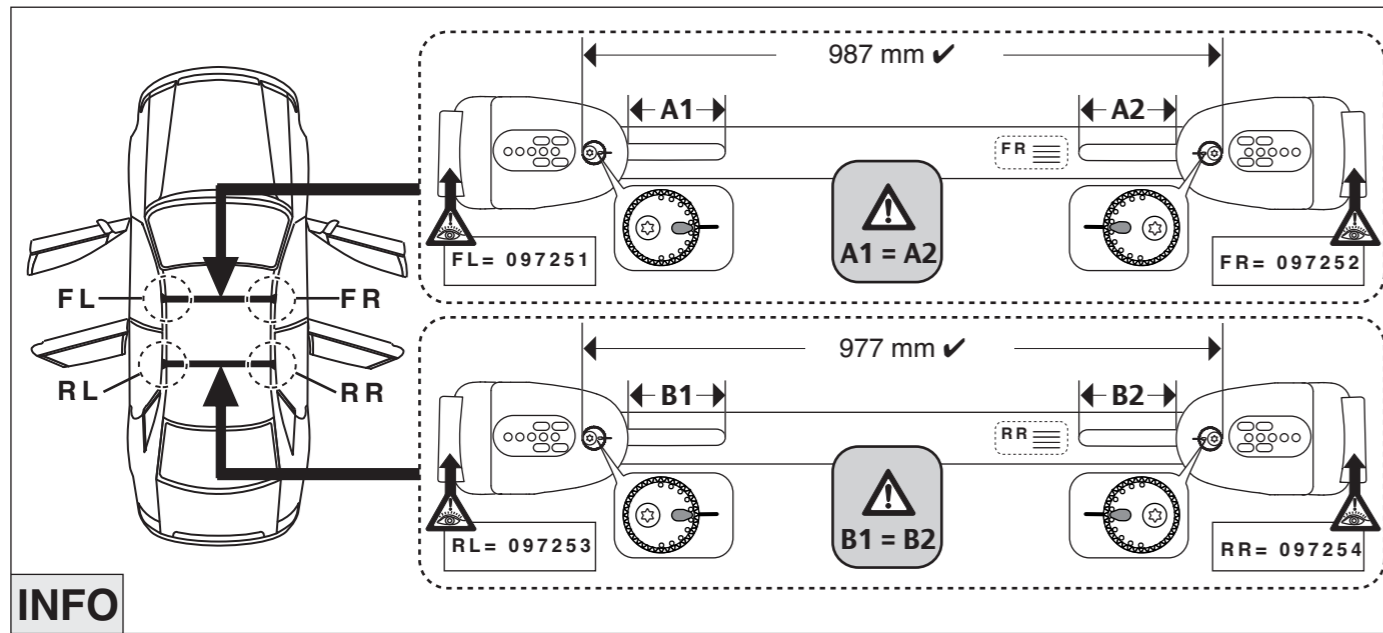

Atera SIGNO

Hyundai
i10 12/2013-

nur bei / only for Part-No.: 045 299

Atera SIGNO

Hyundai
i10 12/2013-

Part-No. : 044 299
Part-No. : 045 299

Atera
MADE IN GERMANY

Atera GmbH
Im Herrach 1
D-88299 Leutkirch
Internet: www.atera.de

Atera SIGNO

Hyundai
i10 12/2013-

INFO

Atera SIGNO

Hyundai
i10 12/2013-