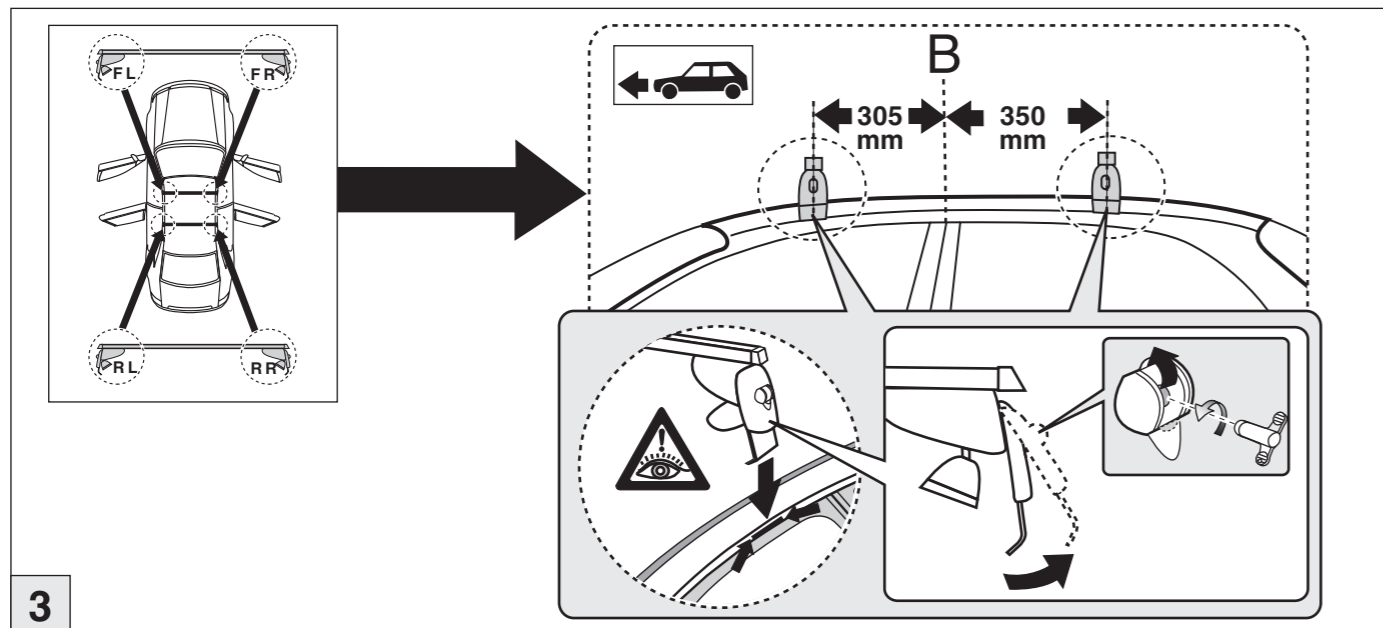

Atera SIGNO

Hyundai
i10 12/2013-

nur bei / only for Part-No.: 045 299

Atera SIGNO

Hyundai
i10 12/2013-

Part-No. : 044 299
Part-No. : 045 299

Atera
MADE IN GERMANY

Atera GmbH
Im Herrach 1
D-88299 Leutkirch
Internet: www.atera.de

Atera SIGNO

Hyundai
i10 12/2013-

INFO

Atera SIGNO

Hyundai
i10 12/2013-