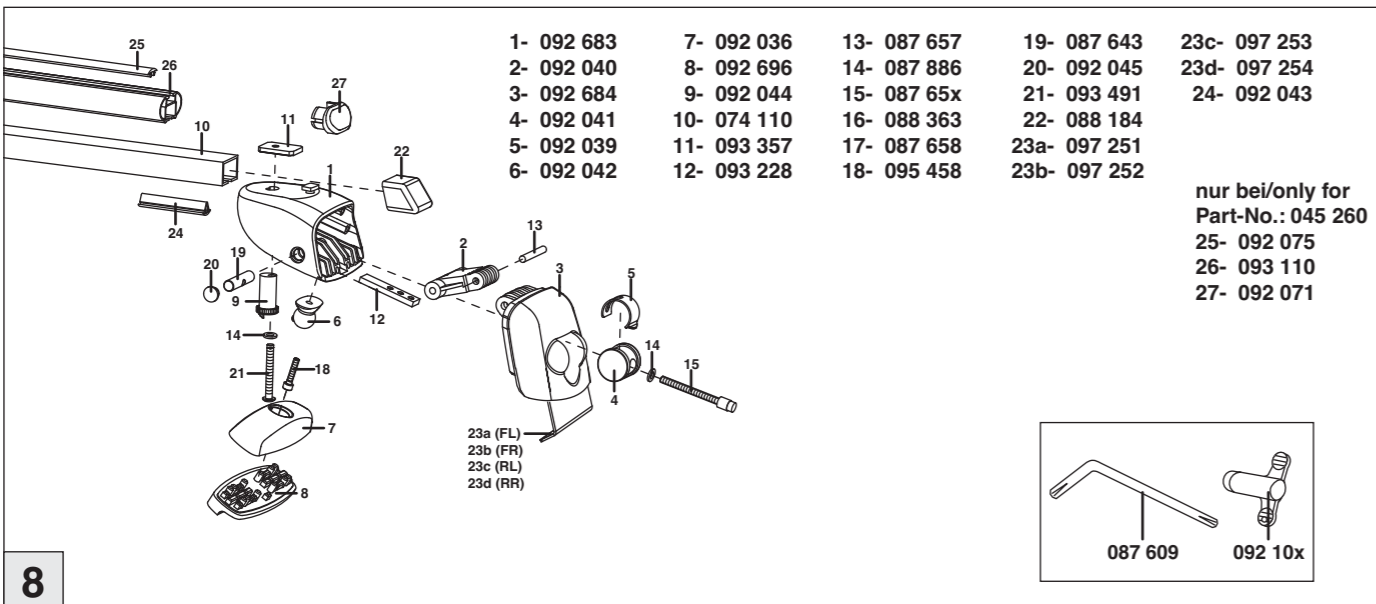

Atera SIGNO

Hyundai
i10 12/2013-

nur bei / only for Part-No.: 045 299

Atera SIGNO

Hyundai
i10 12/2013-

Part-No. : 044 299
Part-No. : 045 299

Atera
MADE IN GERMANY

Atera GmbH
Im Herrach 1
D-88299 Leutkirch
Internet: www.atera.de

Atera SIGNO

Hyundai
i10 12/2013-

INFO

Atera SIGNO

Hyundai
i10 12/2013-