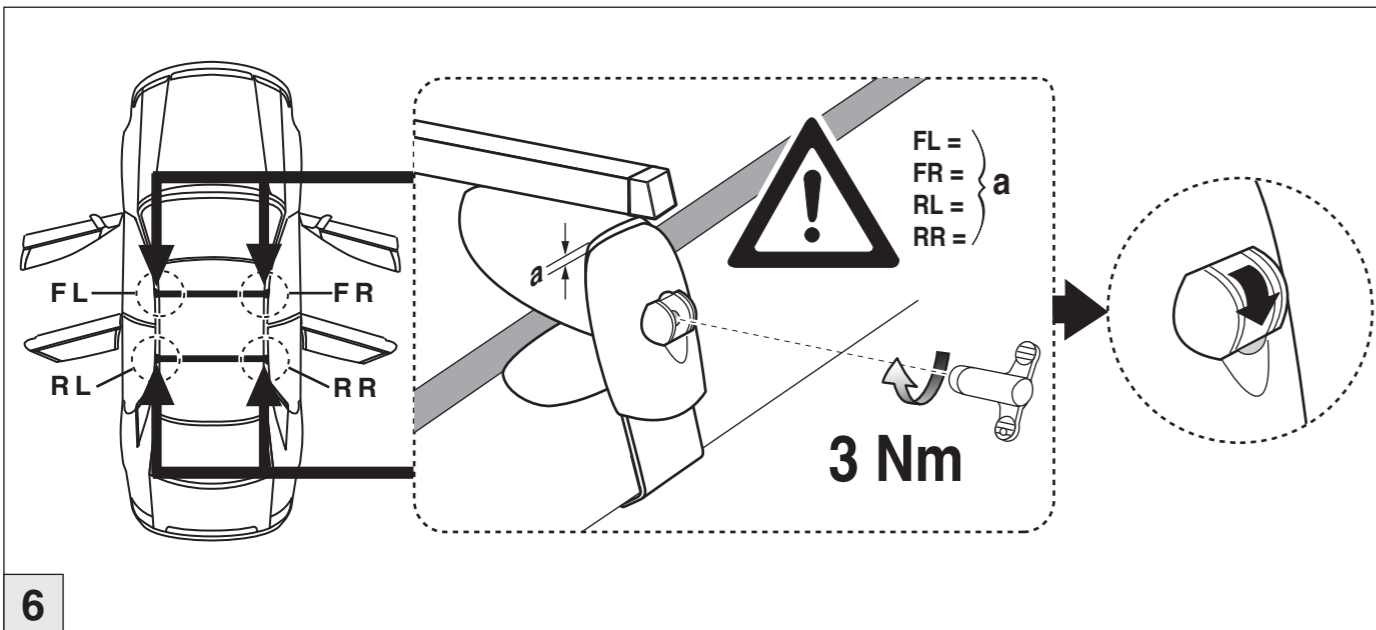

Atera SIGNO

Hyundai
i10 12/2013-

nur bei / only for Part-No.: 045 299

Atera SIGNO

Hyundai
i10 12/2013-

Part-No. : 044 299
Part-No. : 045 299

Atera
MADE IN GERMANY

Atera GmbH
Im Herrach 1
D-88299 Leutkirch
Internet: www.atera.de