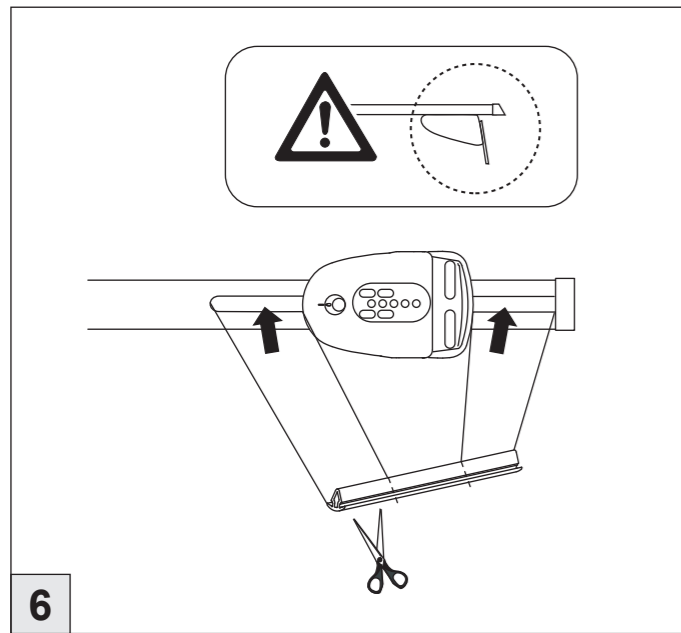

Atera SIGNO

Mercedes Benz C-Klasse (W205) 03/2014 – 07/2018
 Mercedes Benz C-Klasse (W205) 07/2018 –

Atera SIGNO

Mercedes Benz
 C-Klasse (W205) 03/2014 – 07/2018
 C-Klasse (W205) 07/2018 –

Art.Nr. / Part-No. : 044 307
 Art.Nr. / Part-No. : 045 307

6

7

nur bei / only for Part-No.: 045 307

8

9

nur bei Art.Nr.: 045 307
 only for part no.: 045 307
 A- 991970065
 B- 994570011
 C- 9918700253

1- 9945700090
 2- 9919700062
 3- 9945700105
 4- 9912700051
 5a- 9918700526
 5b- 9918700527
 6- 9918700250
 7- 9918700249
 8- 9910700004
 9- 9908700231
 10- 9908700420