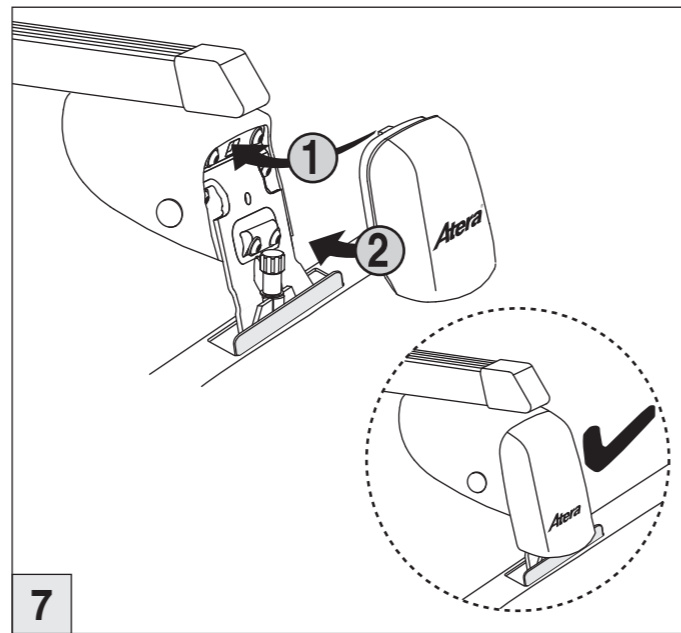

Atera SIGNO

Mercedes Benz C-Klasse (W205) 03/2014 – 07/2018
 Mercedes Benz C-Klasse (W205) 07/2018 –

Atera SIGNO

Mercedes Benz
 C-Klasse (W205) 03/2014 – 07/2018
 C-Klasse (W205) 07/2018 –

Art.Nr. / Part-No. : 044 307
 Art.Nr. / Part-No. : 045 307

6

7

nur bei / only for Part-No.: 045 307

8

9

nur bei Art.Nr.: 045 307
 only for part no.: 045 307
 A- 991970065
 B- 994570011
 C- 9918700253

1- 9945700090
 2- 9919700062
 3- 9945700105
 4- 9912700051
 5a- 9918700526
 5b- 9918700527
 6- 9918700250
 7- 9918700249
 8- 9910700004
 9- 9908700231
 10- 9908700420