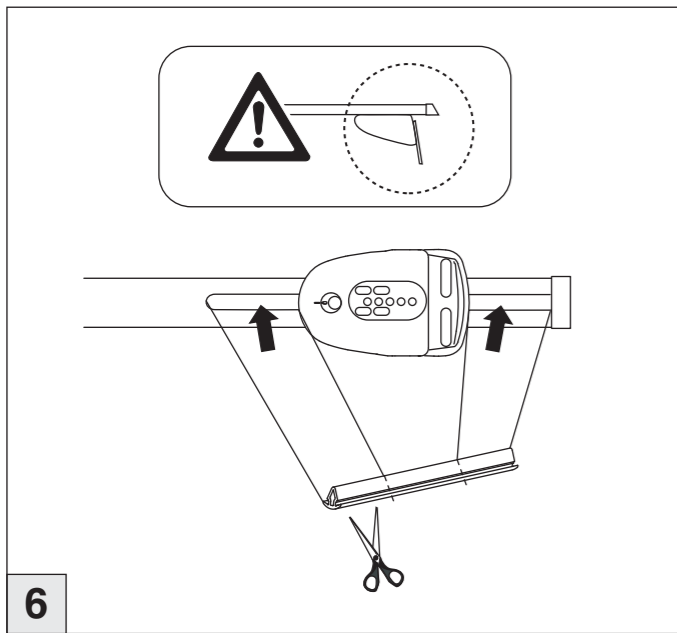

# Atera SIGNO

Hyundai  
i20 01/2015 – 07/2018

i20 07/2018 –

(nicht für Modelle mit Panoramadach geeignet /  
not suitable for models with panoramic roof)

Part-No. : 044 321

Part-No. : 045 321

6

7