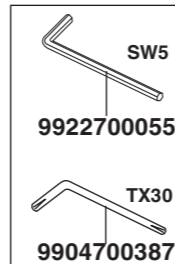

Atera
MADE IN GERMANY

Atera GmbH
Im Herrach 1
D-88299 Leutkirch
Internet: www.atera.de

© ATERA GmbH
Ref.-Nr.: 044 321_096434432100_992570050200
Ref.-Nr.: 045 321_096434532100_992570050200
Stand/State: 27/07/2018 – Rev 00 Ver 01