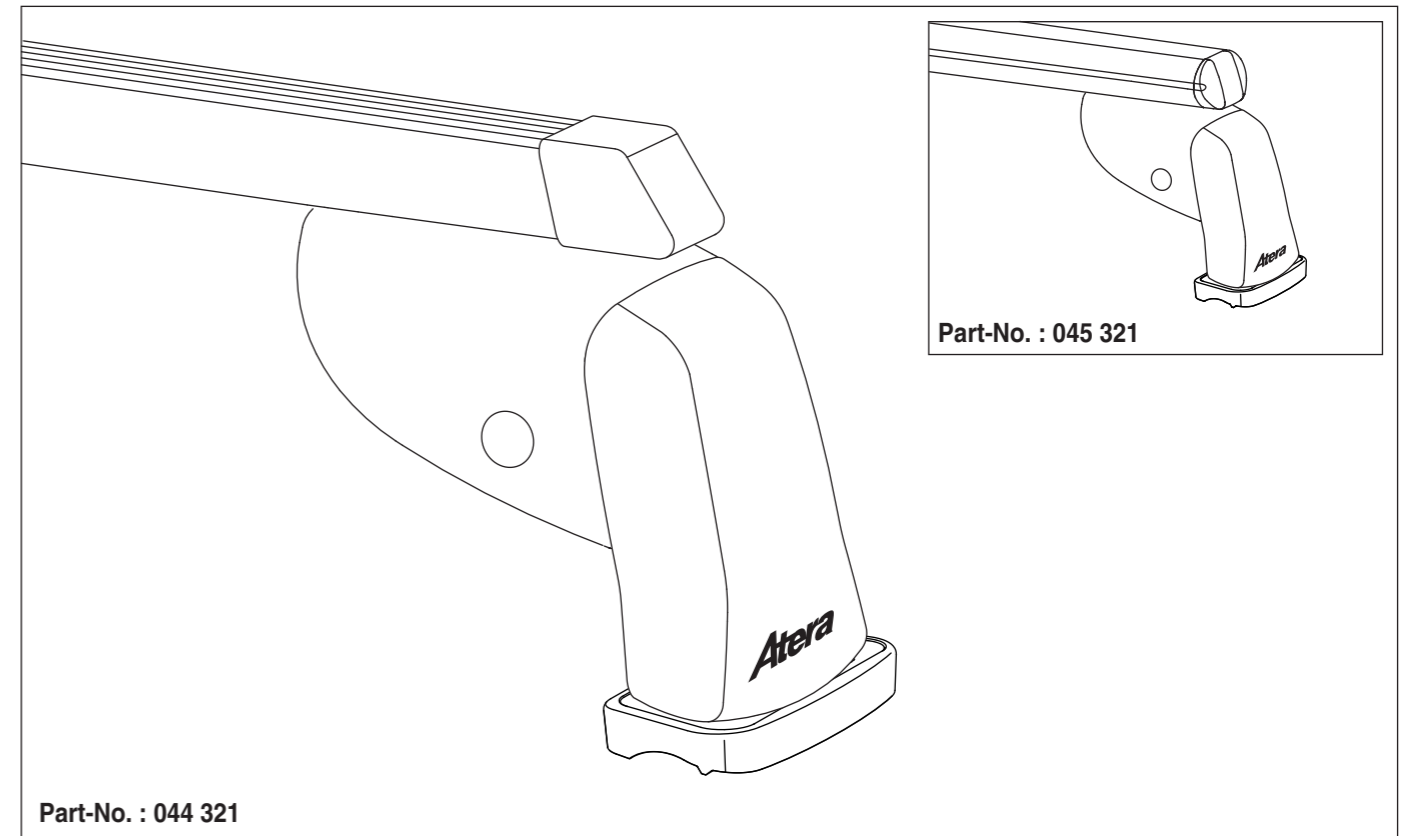

Part-No. : 045 321

Part-No. : 044 321