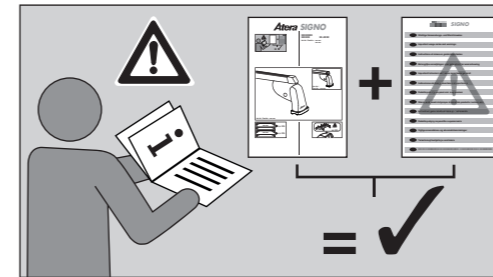

# Atera SIGNO

Hyundai  
i20 01/2015 – 07/2018

i20 07/2018 –

(nicht für Modelle mit Panoramadach geeignet /  
not suitable for models with panoramic roof)

Part-No. : 044 321

Part-No. : 045 321

6

7