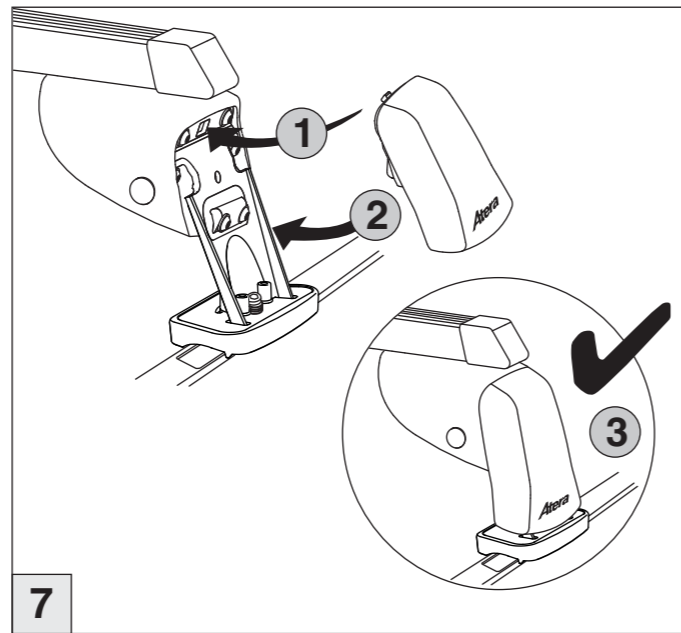

# Atera SIGNO

Hyundai  
i20 01/2015 – 07/2018

i20 07/2018 –

(nicht für Modelle mit Panoramadach geeignet /  
not suitable for models with panoramic roof)

Part-No. : 044 321

Part-No. : 045 321

6

7