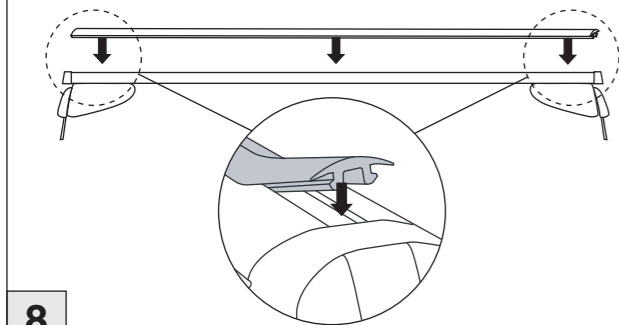

Atera SIGNO

Hyundai i20 01/2015 – 07/2018
Hyundai i20 07/2018 –

Atera SIGNO

Hyundai
i20 01/2015 – 07/2018

i20 07/2018 –

(nicht für Modelle mit Panoramadach geeignet /
not suitable for models with panoramic roof)

Part-No. : 044 321

Part-No. : 045 321

6

7

nur bei / only for Part-No.: 045 321

8

Part-No. : 045 321

Part-No. : 044 321

9

nur bei Art.Nr.: 045 321
only for part no.: 045 321
A- 9919700065
B- 9945700111
C- 9918700253

1- 9945700090
2- 9919700062
3- 9945700105
4- 9912700051
5a- 9918700526
5b- 9918700527
6- 9918700250
7- 9918700249
8- 9910700004
9- 9908700231
10- 9908700063

11- 9910700035
12- 9908700010
13- 9922700204
14- 9918700472
15a- 9949700600
15b- 9949700601
15c- 9949700601
15d- 9949700600
16- 9918700654

Atera
MADE IN GERMANY

Atera GmbH
Im Herrach 1
D-88299 Leutkirch
Internet: www.atera.de

© ATERA GmbH
Ref.-Nr.: 044 321_096434432100_992570050200
Ref.-Nr.: 045 321_096434532100_992570050200
Stand/State: 27/07/2018 – Rev 00 Ver 01