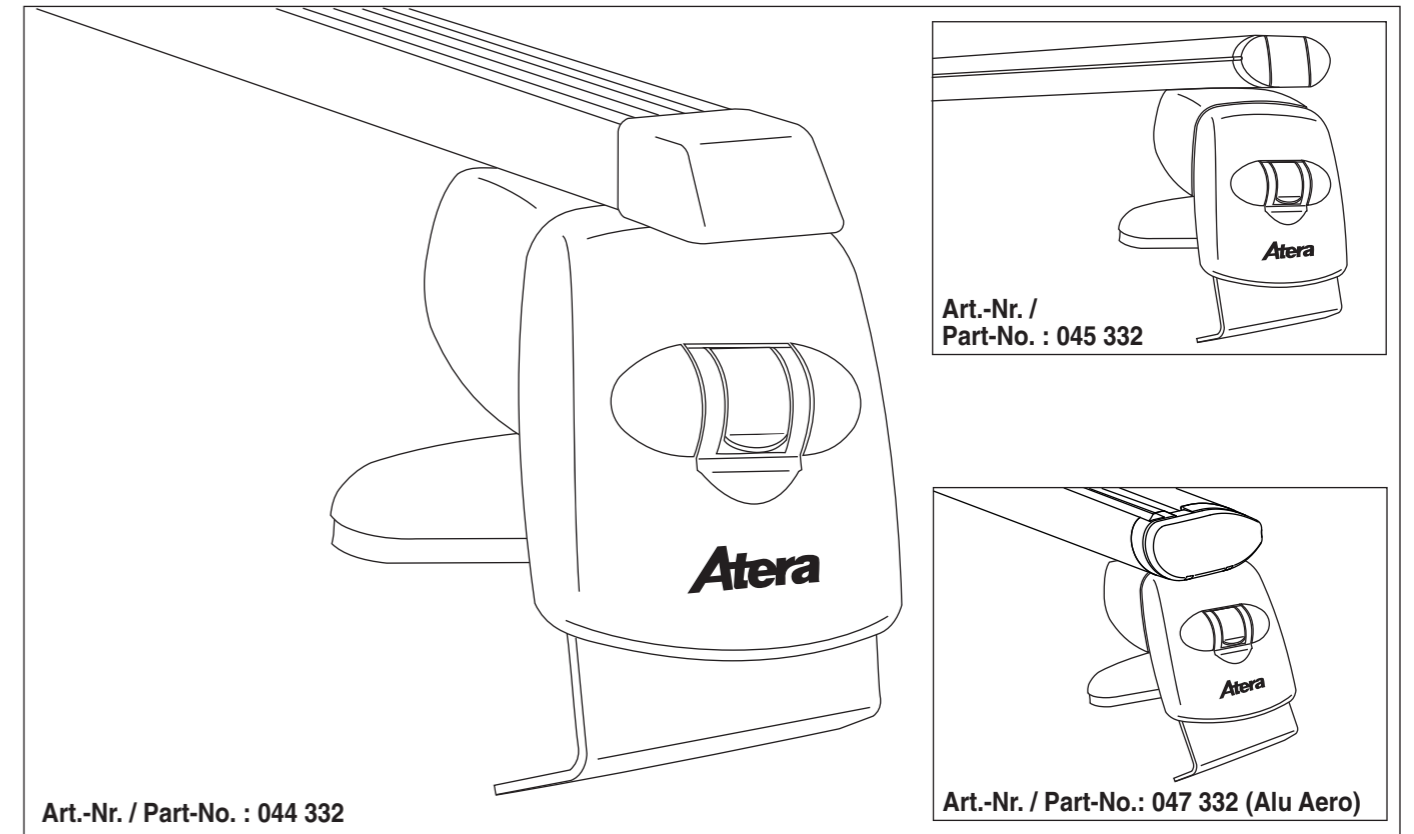

Atera SIGNO

VW Touran 09/2015–
(ohne Reling / without rail / sans rails de toit)

6

nur bei / only for Part-No.: 045 332

7

8

Atera SIGNO

VW Touran 09/2015–
(ohne Reling / without rail / sans rails de toit)

Art.-Nr. / Part-No. : 044 332
Art.-Nr. / Part-No. : 045 332
Art.-Nr. / Part-No. : 047 332

Art.-Nr. / Part-No. : 044 332

Art.-Nr. /
Part-No. : 045 332

Art.-Nr. / Part-No.: 047 332 (Alu Aero)

Atera SIGNO

VW Touran 09/2015–
(ohne Reling / without rail / sans rails de toit)

Atera SIGNO

VW Touran 09/2015–
(ohne Reling / without rail / sans rails de toit)

INFO