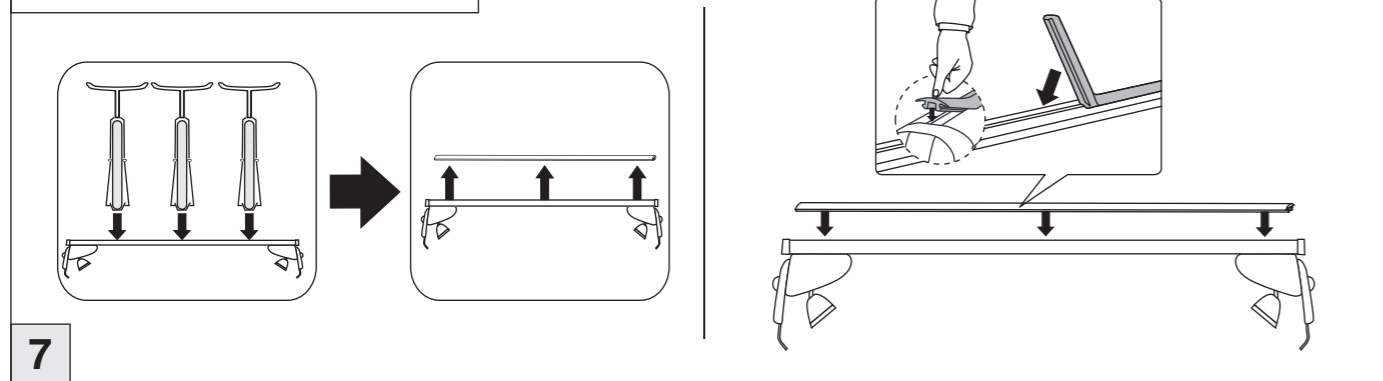

Atera SIGNO

VW Touran 09/2015–
(ohne Reling / without rail / sans rails de toit)

6

nur bei / only for Part-No.: 045 332

7

8

Atera SIGNO

VW Touran 09/2015–
(ohne Reling / without rail / sans rails de toit)

Art.-Nr. / Part-No. : 044 332
Art.-Nr. / Part-No. : 045 332
Art.-Nr. / Part-No. : 047 332

Art.-Nr. / Part-No. : 044 332

Art.-Nr. /
Part-No. : 045 332

Art.-Nr. / Part-No.: 047 332 (Alu Aero)

Atera SIGNO

VW Touran 09/2015–
(ohne Reling / without rail / sans rails de toit)