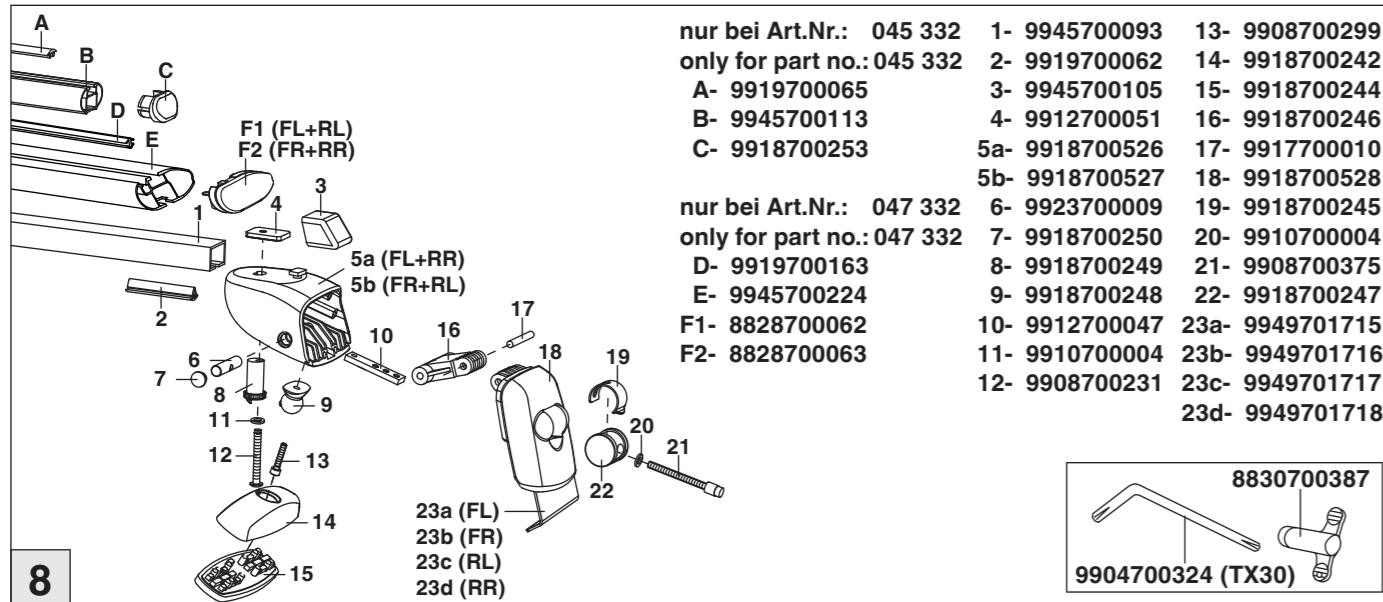

Atera SIGNO

VW Touran 09/2015–
(ohne Reling / without rail / sans rails de toit)

6

nur bei / only for Part-No.: 045 332

7

8

Atera SIGNO

VW Touran 09/2015–
(ohne Reling / without rail / sans rails de toit)

Art.-Nr. / Part-No. : 044 332
Art.-Nr. / Part-No. : 045 332
Art.-Nr. / Part-No. : 047 332

Art.-Nr. / Part-No. : 044 332

Art.-Nr. /
Part-No. : 045 332

Art.-Nr. / Part-No.: 047 332 (Alu Aero)

Atera SIGNO

VW Touran 09/2015–
(ohne Reling / without rail / sans rails de toit)

Atera SIGNO

VW Touran 09/2015–
(ohne Reling / without rail / sans rails de toit)

INFO