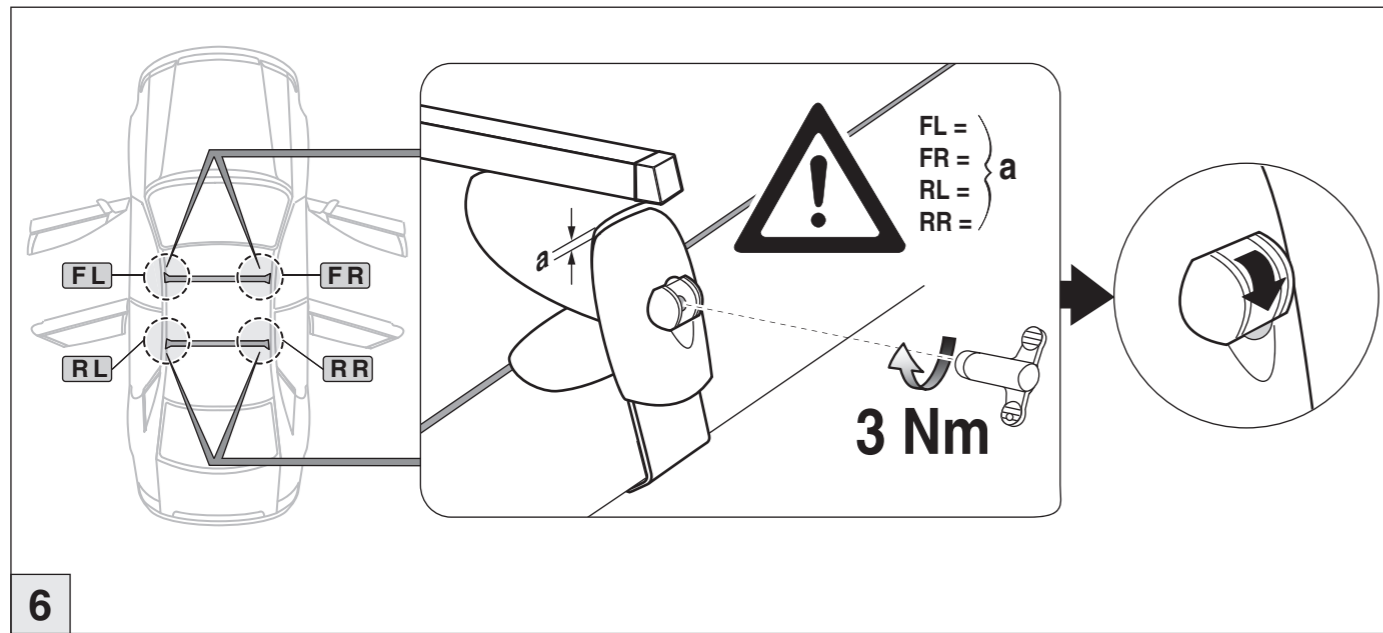

Atera SIGNO

VW Touran 09/2015–
(ohne Reling / without rail / sans rails de toit)

6

nur bei / only for Part-No.: 045 332

7

8

Atera SIGNO

VW Touran 09/2015–
(ohne Reling / without rail / sans rails de toit)

Art.-Nr. / Part-No. : 044 332
Art.-Nr. / Part-No. : 045 332
Art.-Nr. / Part-No. : 047 332

Art.-Nr. / Part-No. : 044 332

Art.-Nr. /
Part-No. : 045 332

Art.-Nr. / Part-No.: 047 332 (Alu Aero)

Atera SIGNO

VW Touran 09/2015–
(ohne Reling / without rail / sans rails de toit)

Atera SIGNO

VW Touran 09/2015–
(ohne Reling / without rail / sans rails de toit)

INFO