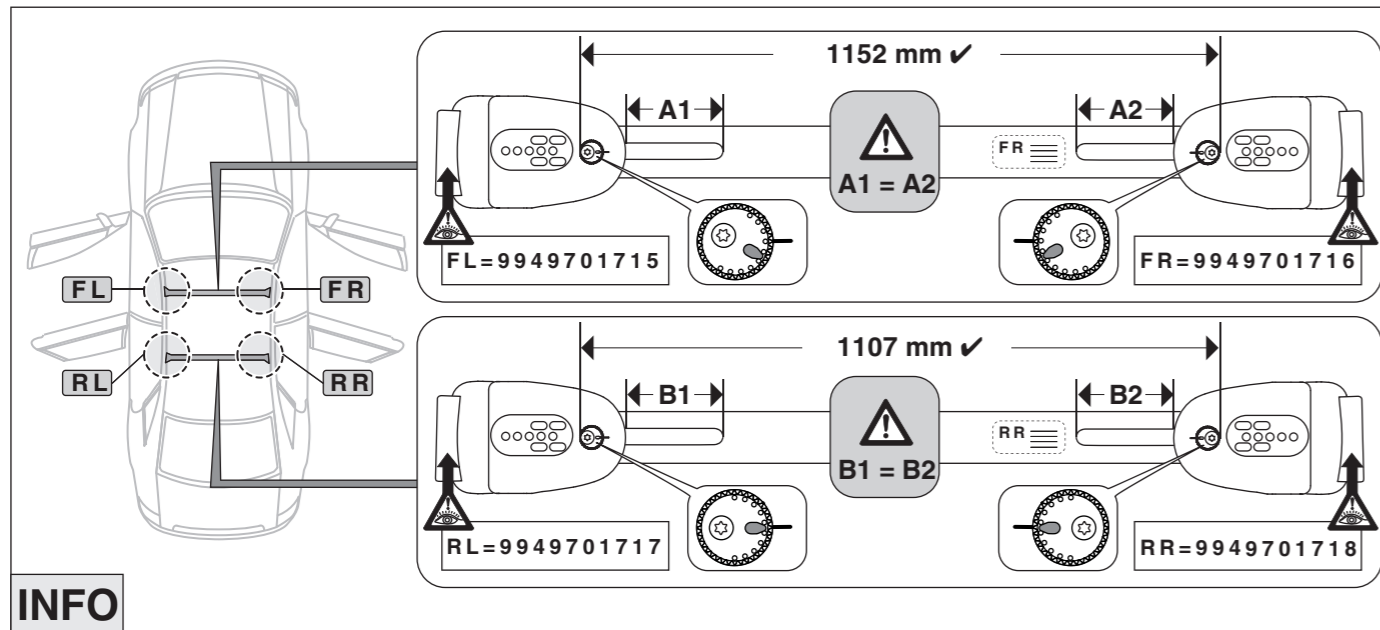

Atera SIGNO

VW Touran 09/2015–
(ohne Reling / without rail / sans rails de toit)

6

nur bei / only for Part-No.: 045 332

7

8

Atera SIGNO

VW Touran 09/2015–
(ohne Reling / without rail / sans rails de toit)

Art.-Nr. / Part-No. : 044 332
Art.-Nr. / Part-No. : 045 332
Art.-Nr. / Part-No. : 047 332

Art.-Nr. / Part-No. : 044 332

Art.-Nr. /
Part-No. : 045 332

Art.-Nr. / Part-No.: 047 332 (Alu Aero)

Atera SIGNO

VW Touran 09/2015–
(ohne Reling / without rail / sans rails de toit)

Atera SIGNO

VW Touran 09/2015–
(ohne Reling / without rail / sans rails de toit)

INFO