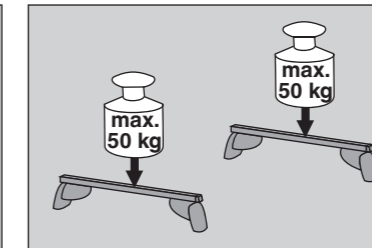

Atera SIGNO

VW Touran 09/2015–
(ohne Reling / without rail / sans rails de toit)

6

nur bei / only for Part-No.: 045 332

7

8

Atera SIGNO

VW Touran 09/2015–
(ohne Reling / without rail / sans rails de toit)

Art.-Nr. / Part-No. : 044 332
Art.-Nr. / Part-No. : 045 332
Art.-Nr. / Part-No. : 047 332

Art.-Nr. / Part-No. : 044 332

Art.-Nr. /
Part-No. : 045 332

Art.-Nr. / Part-No.: 047 332 (Alu Aero)