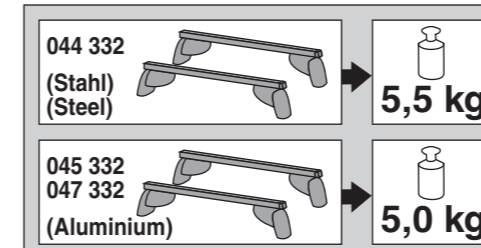

Atera SIGNO

VW Touran 09/2015–
(ohne Reling / without rail / sans rails de toit)

6

nur bei / only for Part-No.: 045 332

7

8

Atera SIGNO

VW Touran 09/2015–
(ohne Reling / without rail / sans rails de toit)

Art.-Nr. / Part-No. : 044 332
Art.-Nr. / Part-No. : 045 332
Art.-Nr. / Part-No. : 047 332

Art.-Nr. / Part-No. : 044 332

Art.-Nr. /
Part-No. : 045 332

Art.-Nr. / Part-No.: 047 332 (Alu Aero)

Atera SIGNO

VW Touran 09/2015–
(ohne Reling / without rail / sans rails de toit)