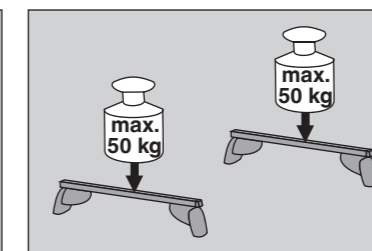

Atera
Atera GmbH
Im Herrach 1
D-88299 Leutkirch
Internet: www.atera.de

© ATERA GmbH
Ref.-Nr.: 044 338_096454433800_992570050200
Ref.-Nr.: 045 338_096454533800_992570050200
Ref.-Nr.: 047 338_096454733800_992570050200
Stand/State: 08/01/2018 – Rev 00 Ver 01