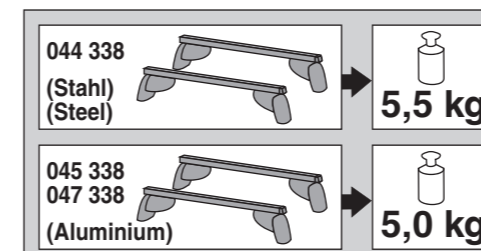

Art.-Nr. / Part-No. : 044 338
Art.-Nr. / Part-No. : 045 338
Art.-Nr. / Part-No. : 047 338

Atera
Atera GmbH
Im Herrach 1
D-88299 Leutkirch
Internet: www.atera.de

© ATERA GmbH
Ref.-Nr.: 044 338_096454433800_992570050200
Ref.-Nr.: 045 338_096454533800_992570050200
Ref.-Nr.: 047 338_096454733800_992570050200
Stand/State: 08/01/2018 – Rev 00 Ver 01