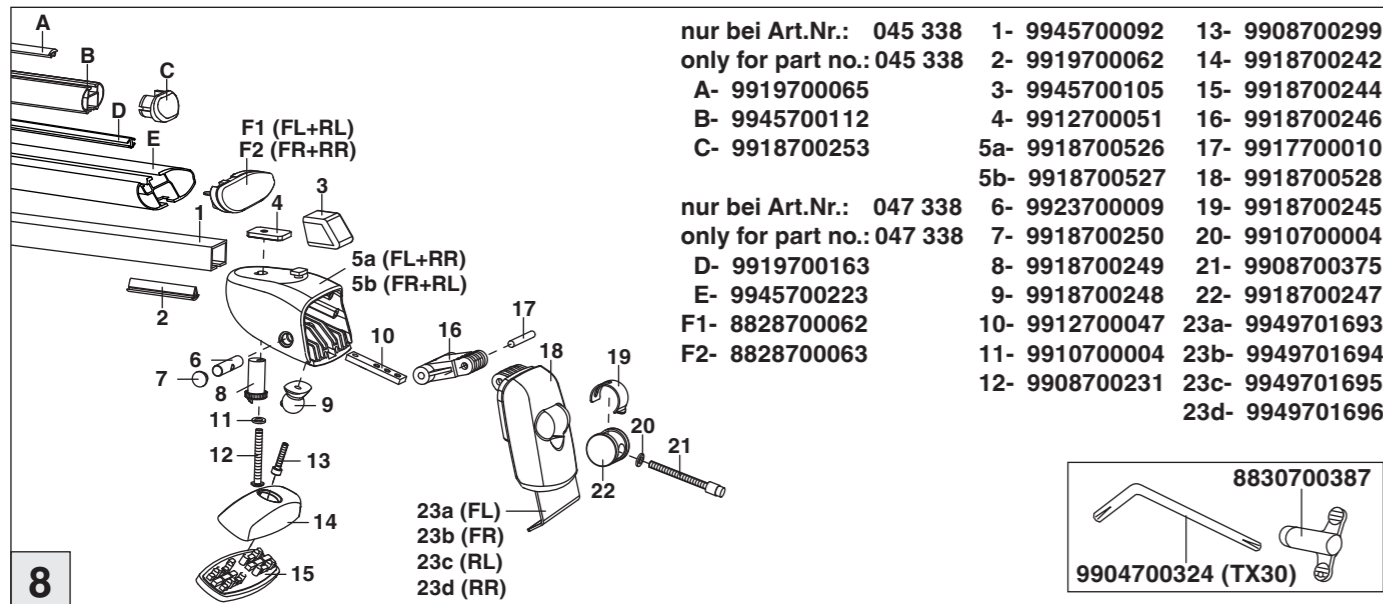

Atera SIGNO

Opel
Astra Sportstourer 04/2016-

6

nur bei / only for Part-No.: 045 338

7

8

Atera SIGNO

Opel
Astra Sports Tourer 04/2016-

Art.-Nr. / Part-No. : 044 338
Art.-Nr. / Part-No. : 045 338
Art.-Nr. / Part-No. : 047 338

Atera
Atera GmbH
Im Herrach 1
D-88299 Leutkirch
Internet: www.atera.de

© ATERA GmbH
Ref.-Nr.: 044 338_096454433800_992570050200
Ref.-Nr.: 045 338_096454533800_992570050200
Ref.-Nr.: 047 338_096454733800_992570050200
Stand/State: 08/01/2018 – Rev 00 Ver 01