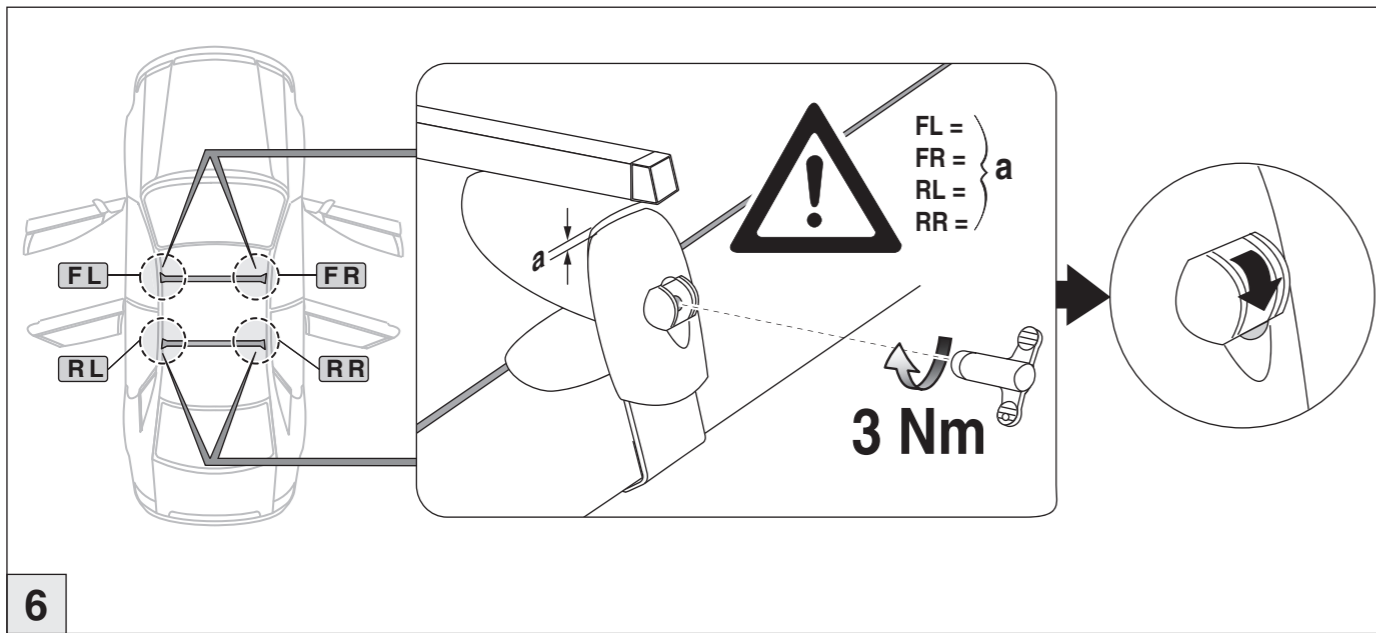

Atera SIGNO

Kia
Rio (5-türig/doors/portes)

02/2017-

6

nur bei / only for Part-No.: 045 348

7

8

Atera SIGNO

Kia
Rio 02/2017-
(5-türig/doors/portes)

Art.-Nr. / Part-No. : 044 348
Art.-Nr. / Part-No. : 045 348

Art.-Nr. /
Part-No. : 045 348

Art.-Nr. / Part-No. : 044 348

Atera
MADE IN GERMANY

Atera GmbH
Im Herrach 1
D-88299 Leutkirch
Internet: www.atera.de