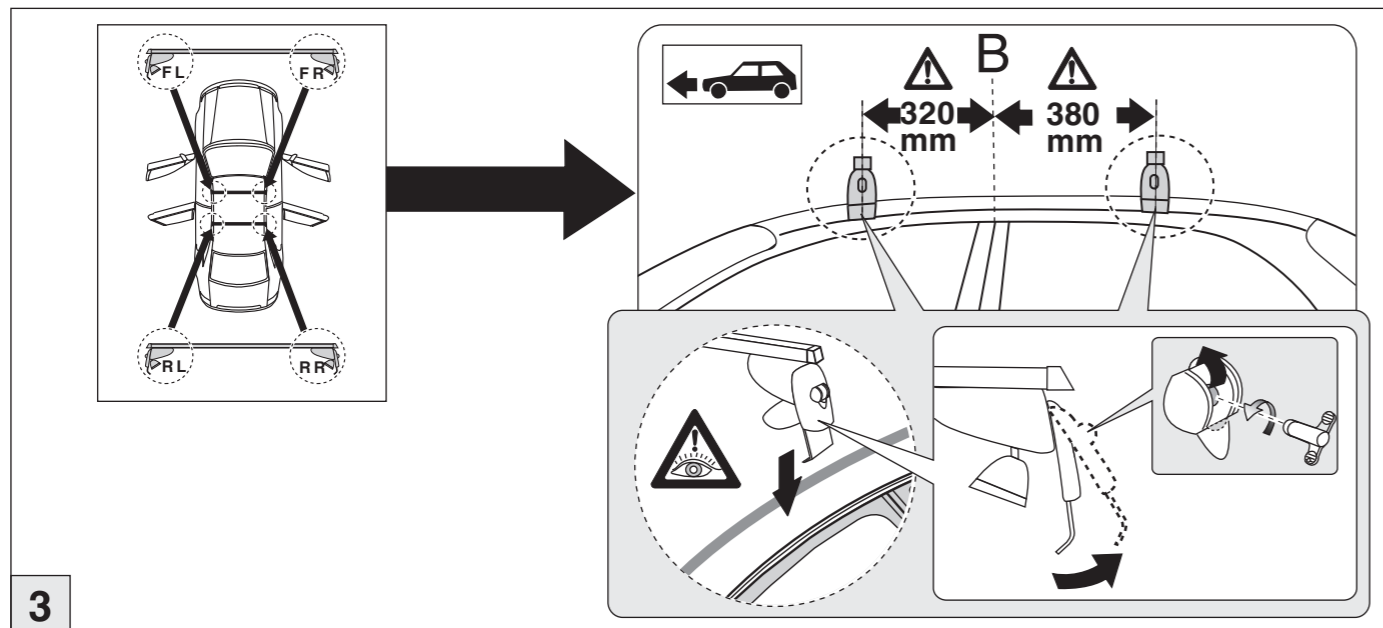

Atera SIGNO

Kia
Rio (5-türig/doors/portes)

02/2017-