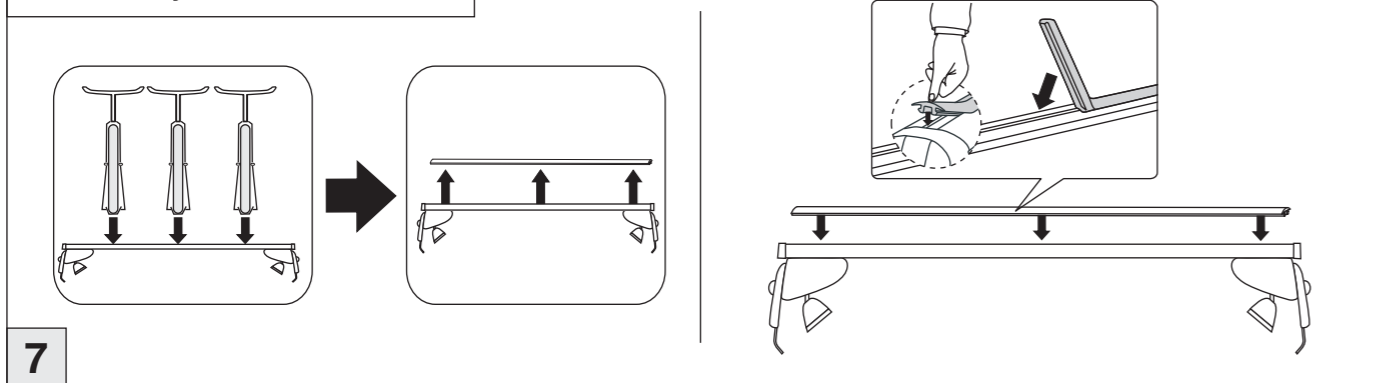

Atera SIGNO

Kia
Rio (5-türig/doors/portes)

02/2017-

6

nur bei / only for Part-No.: 045 348

7

8

Atera SIGNO

Kia
Rio 02/2017-
(5-türig/doors/portes)

Art.-Nr. / Part-No. : 044 348
Art.-Nr. / Part-No. : 045 348

Art.-Nr. /
Part-No. : 045 348

Art.-Nr. / Part-No. : 044 348

Atera
MADE IN GERMANY

Atera GmbH
Im Herrach 1
D-88299 Leutkirch
Internet: www.atera.de