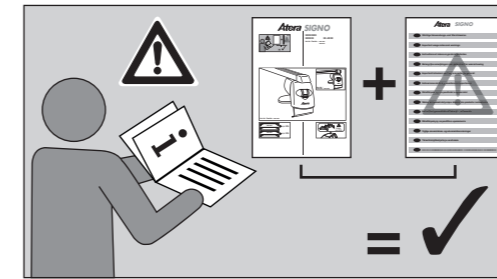

Art.-Nr. /
Part-No. : 045 348

Art.-Nr. / Part-No. : 044 348