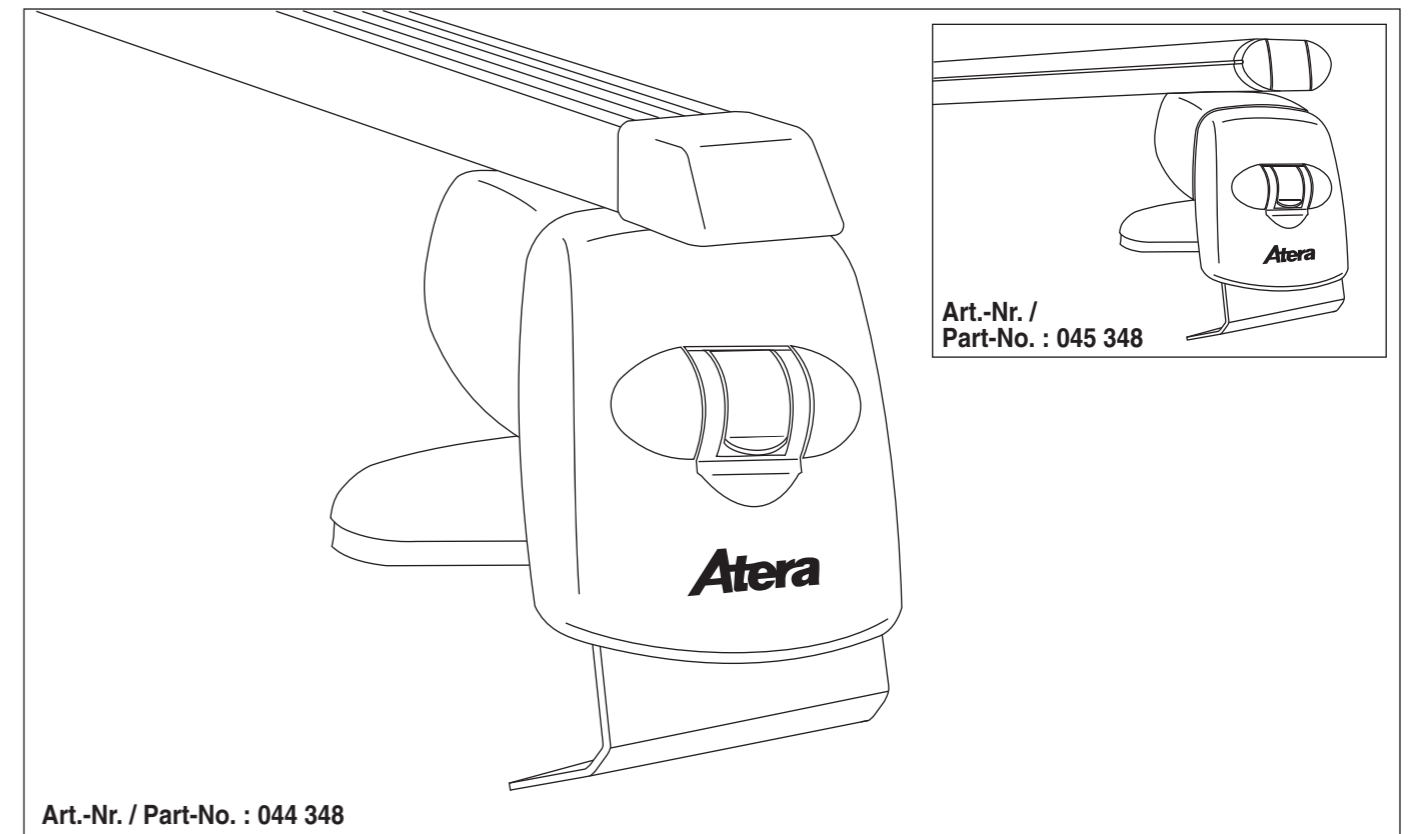

Atera SIGNO

Kia
Rio (5-türig/doors/portes)

02/2017-

6

nur bei / only for Part-No.: 045 348

7

8

Atera SIGNO

Kia
Rio 02/2017-
(5-türig/doors/portes)

Art.-Nr. / Part-No. : 044 348
Art.-Nr. / Part-No. : 045 348

Art.-Nr. /
Part-No. : 045 348

Art.-Nr. / Part-No. : 044 348

Atera
MADE IN GERMANY

Atera GmbH
Im Herrach 1
D-88299 Leutkirch
Internet: www.atera.de

© ATERA GmbH
Ref.-Nr.: 044 348_096454434800_992570050200
Ref.-Nr.: 045 348_096454534800_992570050200
Stand/State: 19/06/2017 – Rev 00 Ver 00

Atera SIGNO

Kia
Rio (5-türig/doors/portes)

02/2017-

Atera SIGNO

Kia
Rio (5-türig/doors/portes)

02/2017-