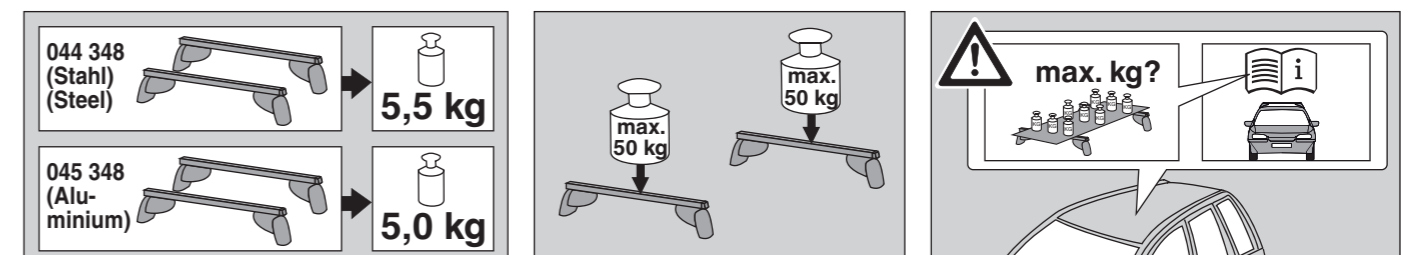

Atera SIGNO

Kia
Rio (5-türig/doors/portes)

02/2017-

6

nur bei / only for Part-No.: 045 348

7

8

Atera SIGNO

Kia
Rio 02/2017-
(5-türig/doors/portes)

Art.-Nr. / Part-No. : 044 348
Art.-Nr. / Part-No. : 045 348

Art.-Nr. /
Part-No. : 045 348

Art.-Nr. / Part-No. : 044 348

Atera
MADE IN GERMANY

Atera GmbH
Im Herrach 1
D-88299 Leutkirch
Internet: www.atera.de