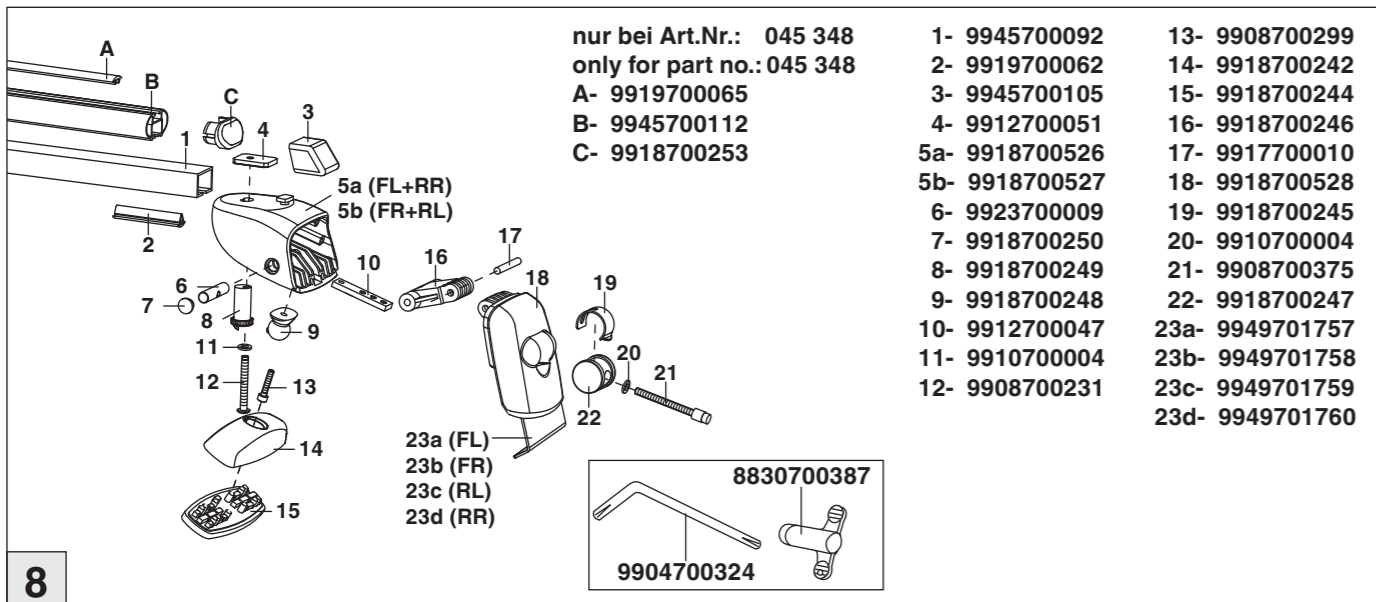

Atera SIGNO

Kia
Rio (5-türig/doors/portes)

02/2017-

6

nur bei / only for Part-No.: 045 348

7

8

Atera SIGNO

Kia
Rio 02/2017-
(5-türig/doors/portes)

Art.-Nr. / Part-No. : 044 348
Art.-Nr. / Part-No. : 045 348

Art.-Nr. /
Part-No. : 045 348

Art.-Nr. / Part-No. : 044 348

Atera
MADE IN GERMANY

Atera GmbH
Im Herrach 1
D-88299 Leutkirch
Internet: www.atera.de

© ATERA GmbH
Ref.-Nr.: 044 348_096454434800_992570050200
Ref.-Nr.: 045 348_096454534800_992570050200
Stand/State: 19/06/2017 – Rev 00 Ver 00

Atera SIGNO

Kia
Rio (5-türig/doors/portes)

02/2017-

Atera SIGNO