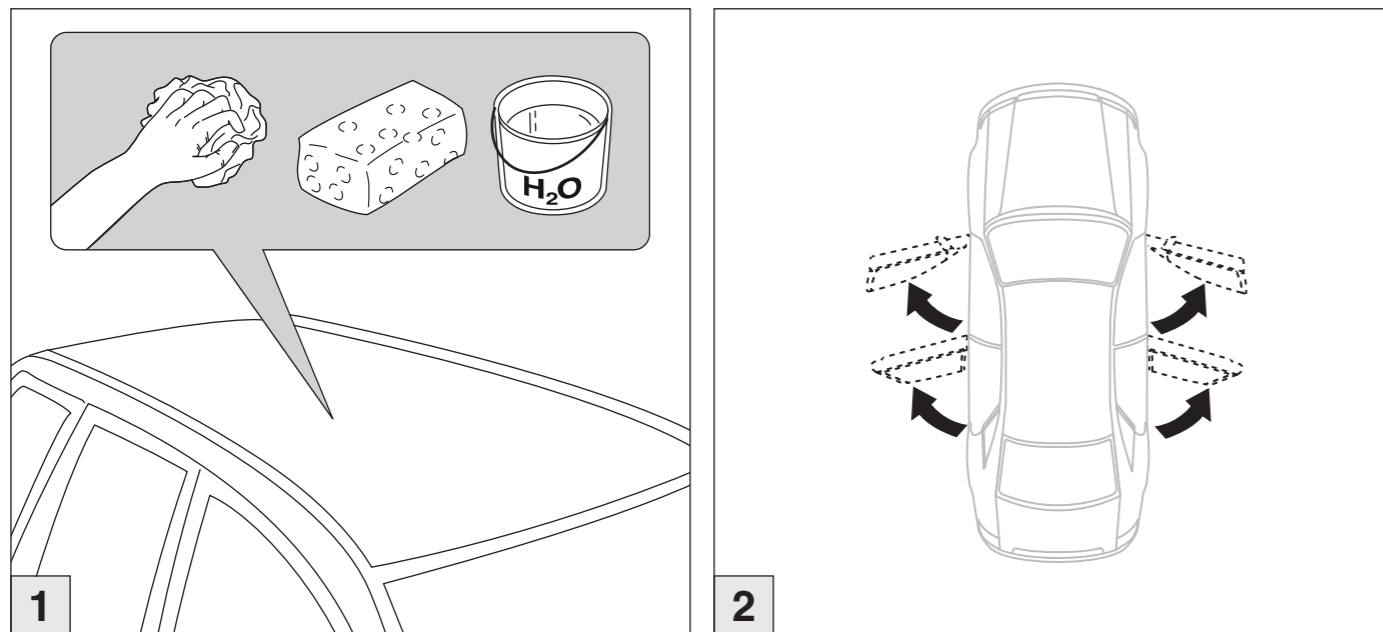

Atera SIGNO

Kia
Rio (5-türig/doors/portes)

02/2017-