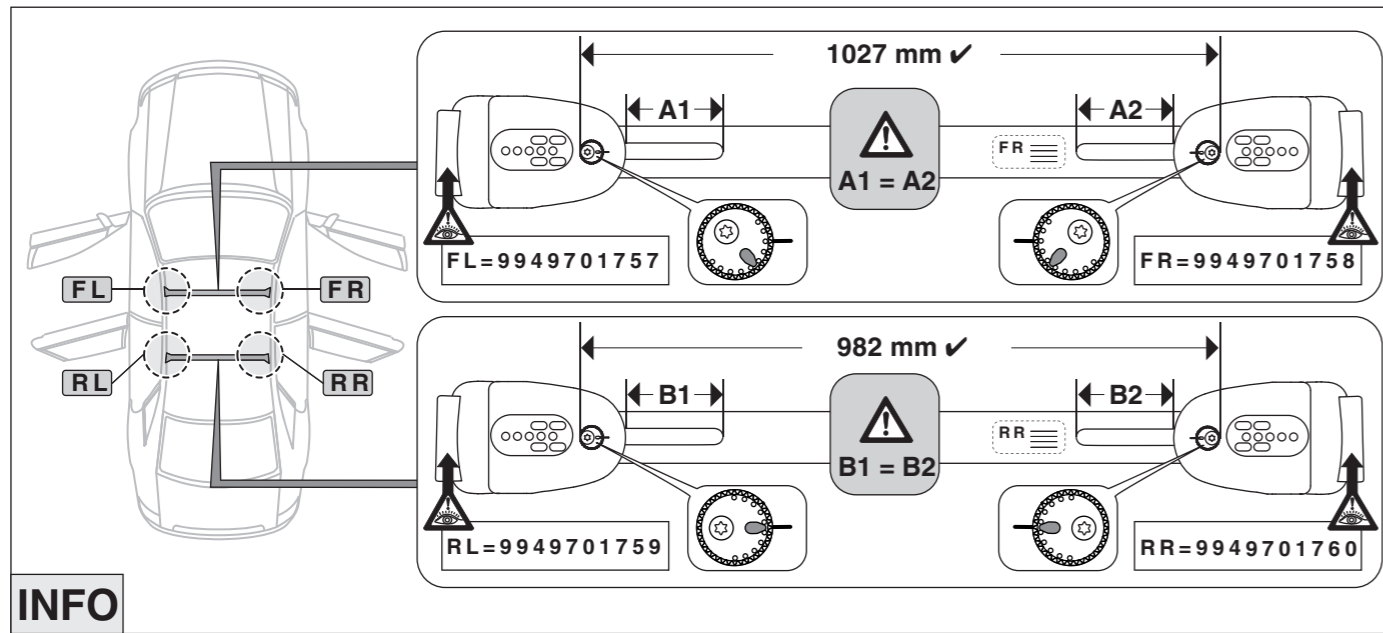

Kia
Rio 02/2017-
(5-türig/doors/portes)

Art.-Nr. / Part-No. : 044 348
Art.-Nr. / Part-No. : 045 348

Art.-Nr. /
Part-No. : 045 348

Art.-Nr. / Part-No. : 044 348

Atera
MADE IN GERMANY

Atera GmbH
Im Herrach 1
D-88299 Leutkirch
Internet: www.atera.de

© ATERA GmbH
Ref.-Nr.: 044 348_096454434800_992570050200
Ref.-Nr.: 045 348_096454534800_992570050200
Stand/State: 19/06/2017 – Rev 00 Ver 00

Atera SIGNO

Kia
Rio (5-türig/doors/portes)

02/2017-

Atera SIGNO