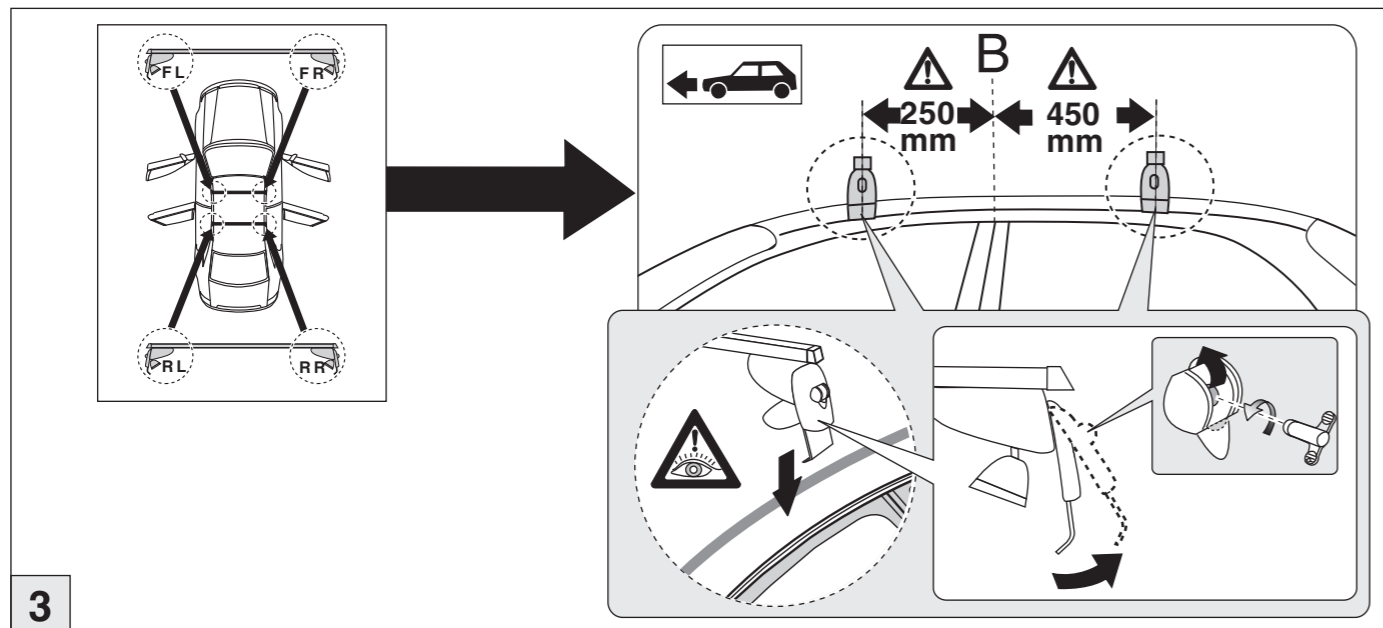

Atera SIGNO

Nissan
Micra 04/2017-

INFO

Atera SIGNO

Nissan
Micra 04/2017-