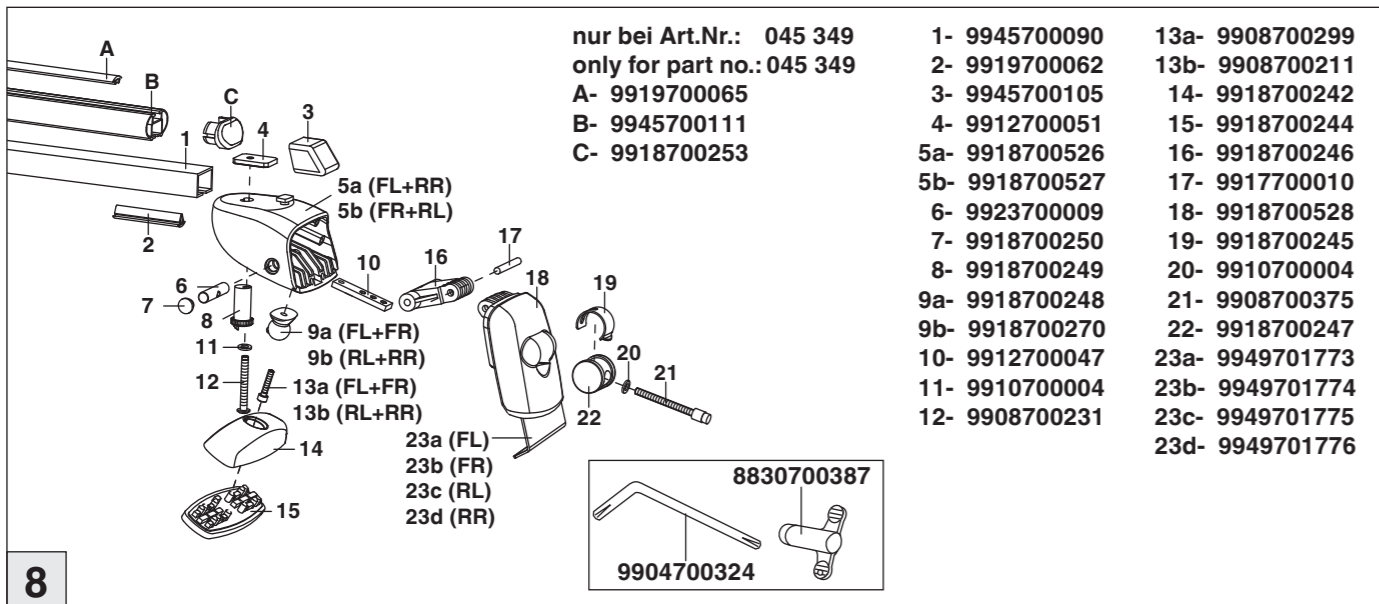

Atera SIGNO

Nissan
Micra 04/2017-

6

nur bei / only for Part-No.: 045 349

7

8

Atera SIGNO

Nissan
Micra 04/2017-

Art.-Nr. / Part-No. : 044 349
Art.-Nr. / Part-No. : 045 349

Atera
MADE IN GERMANY

Atera GmbH
Im Herrach 1
D-88299 Leutkirch
Internet: www.atera.de

© ATERA GmbH
Ref.-Nr.: 044 349_096454434900_992570050200
Ref.-Nr.: 045 349_096454534900_992570050200
Stand/State: 30/08/2017 – Rev 00 Ver 00