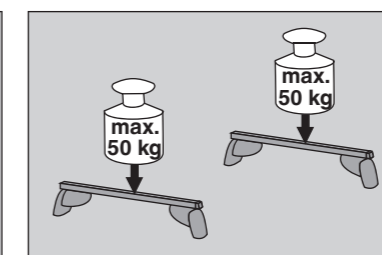

Atera SIGNO

Nissan
Micra 04/2017-

Art.-Nr. / Part-No. : 044 349
Art.-Nr. / Part-No. : 045 349

Atera
MADE IN GERMANY

Atera GmbH
Im Herrach 1
D-88299 Leutkirch
Internet: www.atera.de

© ATERA GmbH
Ref.-Nr.: 044 349_096454434900_992570050200
Ref.-Nr.: 045 349_096454534900_992570050200
Stand/State: 30/08/2017 – Rev 00 Ver 00