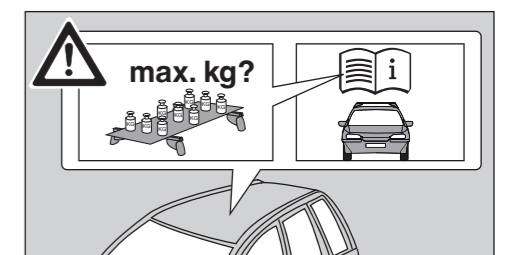

Atera SIGNO

Nissan
Micra 04/2017-

Art.-Nr. / Part-No. : 044 349
Art.-Nr. / Part-No. : 045 349

Atera
MADE IN GERMANY

Atera GmbH
Im Herrach 1
D-88299 Leutkirch
Internet: www.atera.de

© ATERA GmbH
Ref.-Nr.: 044 349_096454434900_992570050200
Ref.-Nr.: 045 349_096454534900_992570050200
Stand/State: 30/08/2017 – Rev 00 Ver 00