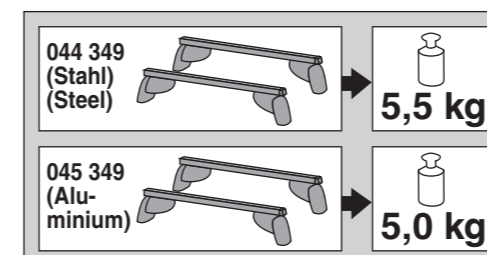

Atera SIGNO

Nissan
Micra 04/2017-

Art.-Nr. / Part-No. : 044 349
Art.-Nr. / Part-No. : 045 349

Atera
MADE IN GERMANY

Atera GmbH
Im Herrach 1
D-88299 Leutkirch
Internet: www.atera.de

© ATERA GmbH
Ref.-Nr.: 044 349_096454434900_992570050200
Ref.-Nr.: 045 349_096454534900_992570050200
Stand/State: 30/08/2017 – Rev 00 Ver 00