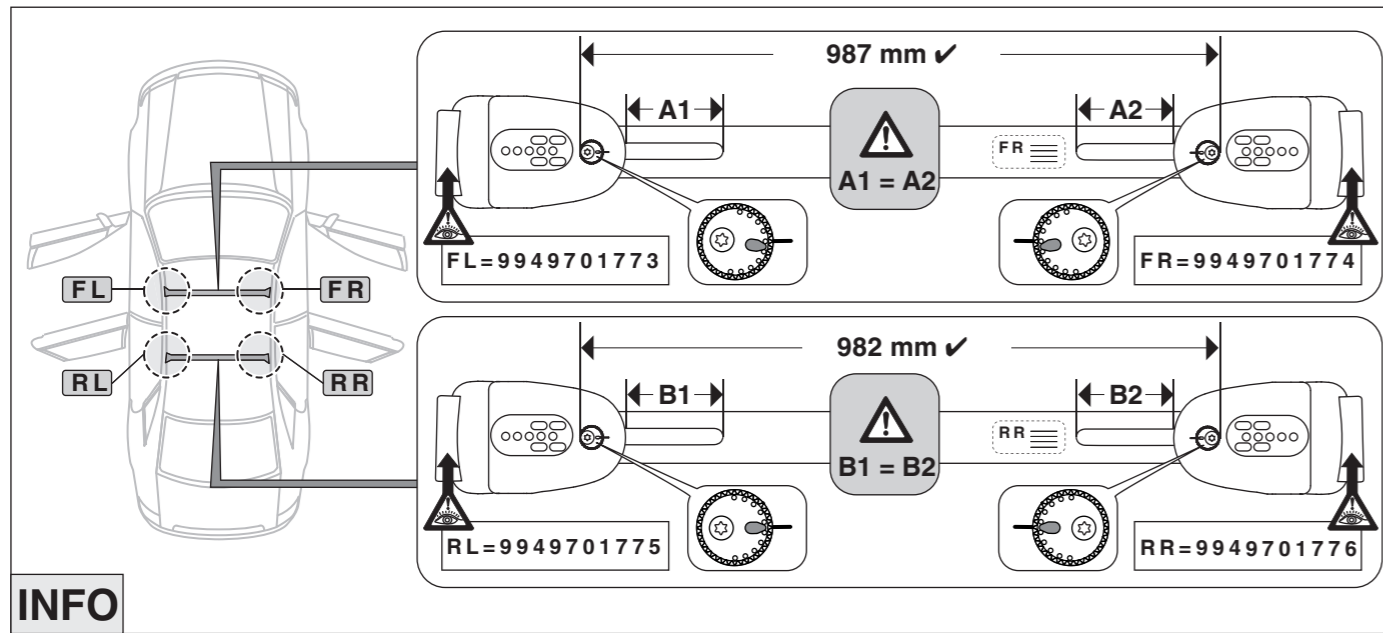

Atera SIGNO

Nissan
Micra 04/2017-