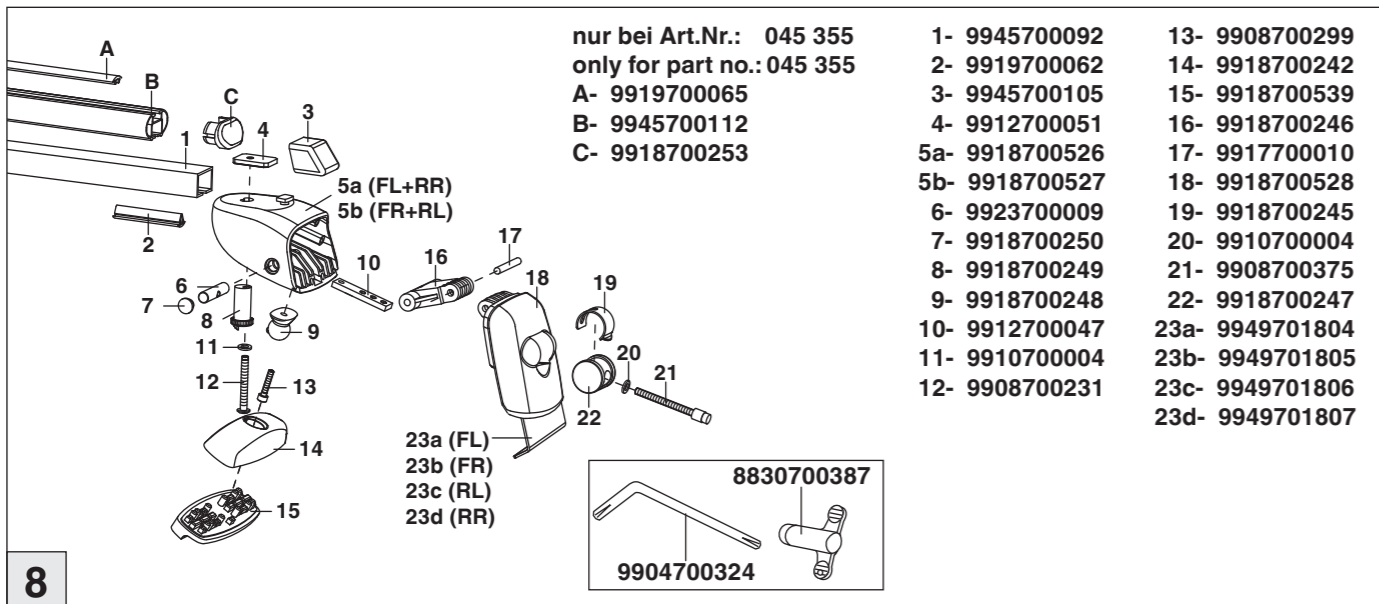

# Atera SIGNO

Ford Fiesta 07/2017 –  
(5-türig/doors/portes)

6

nur bei / only for Part-No.: 045 355

7

8

# Atera SIGNO

Ford Fiesta 07/2017 –  
(5-türig/doors/portes)

(Nicht für Modelle mit Panoramaschiebedach geeignet /  
Not suitable for models with sliding panoramic roof)

Art.-Nr. / Part-No. : 044 355  
Art.-Nr. / Part-No. : 045 355

Art.-Nr. /  
Part-No. : 045 355

Art.-Nr. / Part-No. : 044 355

**Atera**  
MADE IN GERMANY

Atera GmbH  
Im Herrach 1  
D-88299 Leutkirch  
Internet: [www.atera.de](http://www.atera.de)

© ATERA GmbH  
Ref.-Nr.: 044 355\_096454435500\_992570050200  
Ref.-Nr.: 045 355\_096454535500\_992570050200  
Stand/State: 28/09/2017 – Rev 00 Ver 00