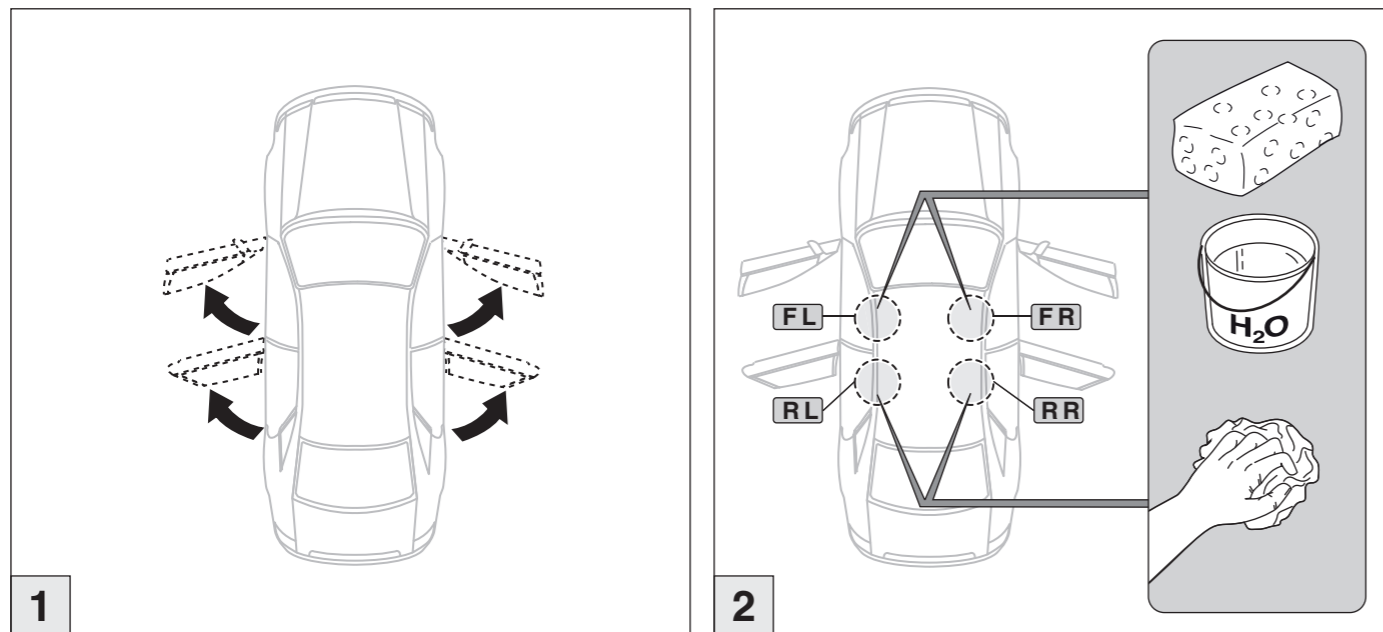

Atera SIGNO

Ford Fiesta 07/2017 –
(5-türig/doors/portes)

INFO

Atera SIGNO

Ford Fiesta 07/2017 –
(5-türig/doors/portes)