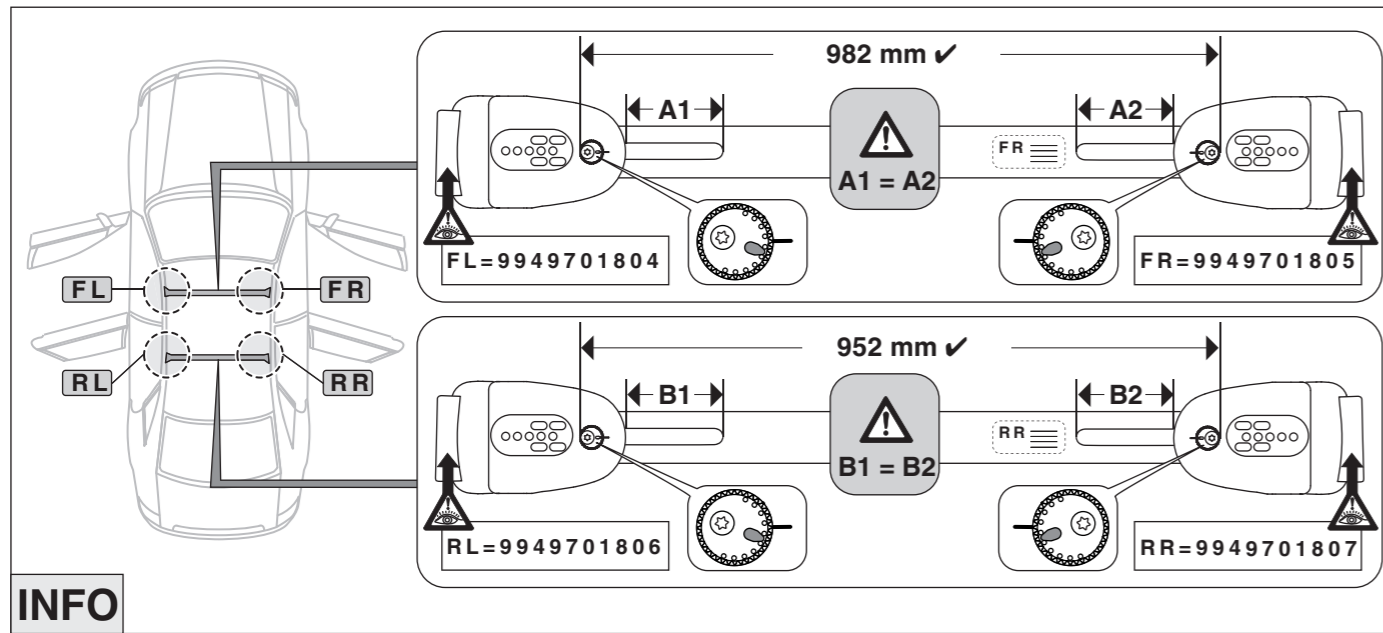

Atera SIGNO

Ford Fiesta 07/2017 –
(5-türig/doors/portes)