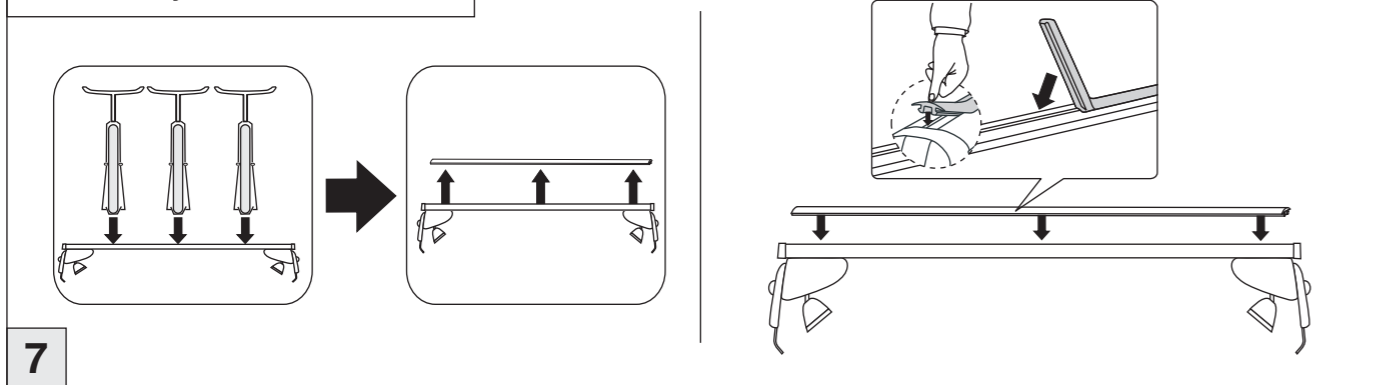

Atera SIGNO

Ford Fiesta 07/2017 –
(5-türig/doors/portes)

6

nur bei / only for Part-No.: 045 355

7

8

Atera SIGNO

Ford Fiesta 07/2017 –
(5-türig/doors/portes)

(Nicht für Modelle mit Panoramaschiebedach geeignet /
Not suitable for models with sliding panoramic roof)

Art.-Nr. / Part-No. : 044 355
Art.-Nr. / Part-No. : 045 355

Art.-Nr. /
Part-No. : 045 355

Art.-Nr. / Part-No. : 044 355

Atera
MADE IN GERMANY

Atera GmbH
Im Herrach 1
D-88299 Leutkirch
Internet: www.atera.de

© ATERA GmbH
Ref.-Nr.: 044 355_096454435500_992570050200
Ref.-Nr.: 045 355_096454535500_992570050200
Stand/State: 28/09/2017 – Rev 00 Ver 00