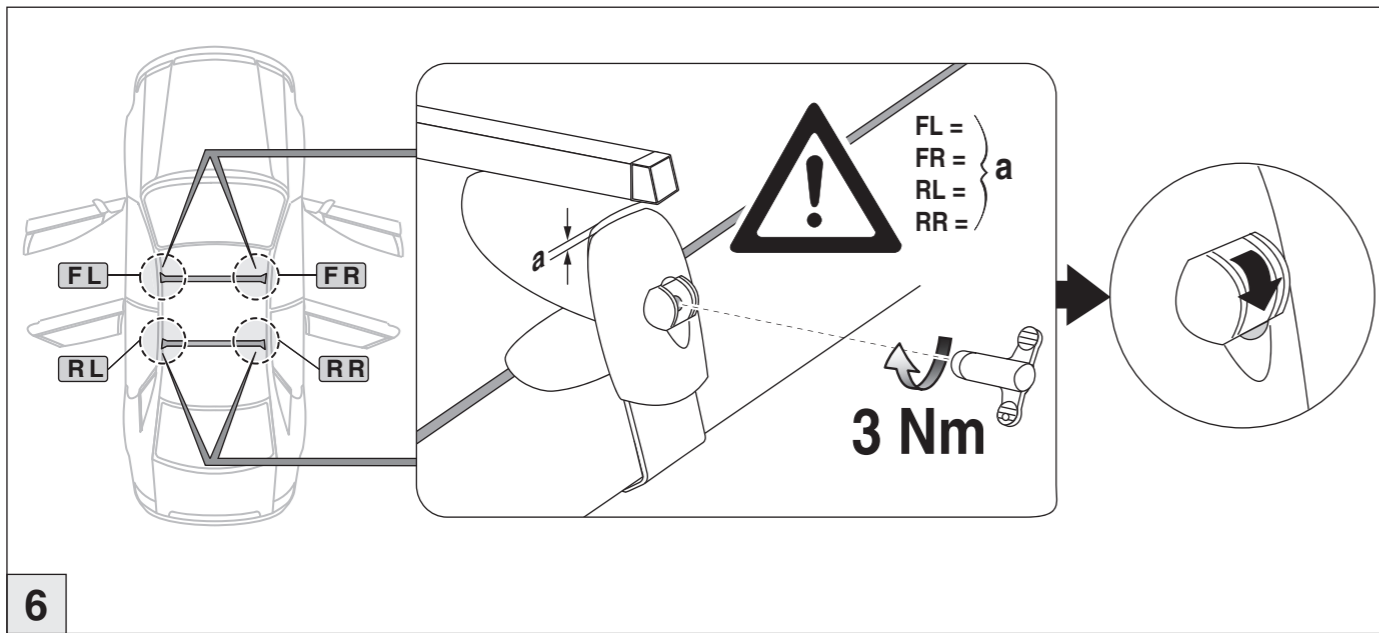

# Atera SIGNO

Ford Fiesta 07/2017 –  
(5-türig/doors/portes)

6

nur bei / only for Part-No.: 045 355

7

8

# Atera SIGNO

Ford Fiesta 07/2017 –  
(5-türig/doors/portes)

(Nicht für Modelle mit Panoramaschiebedach geeignet /  
Not suitable for models with sliding panoramic roof)

Art.-Nr. / Part-No. : 044 355  
Art.-Nr. / Part-No. : 045 355