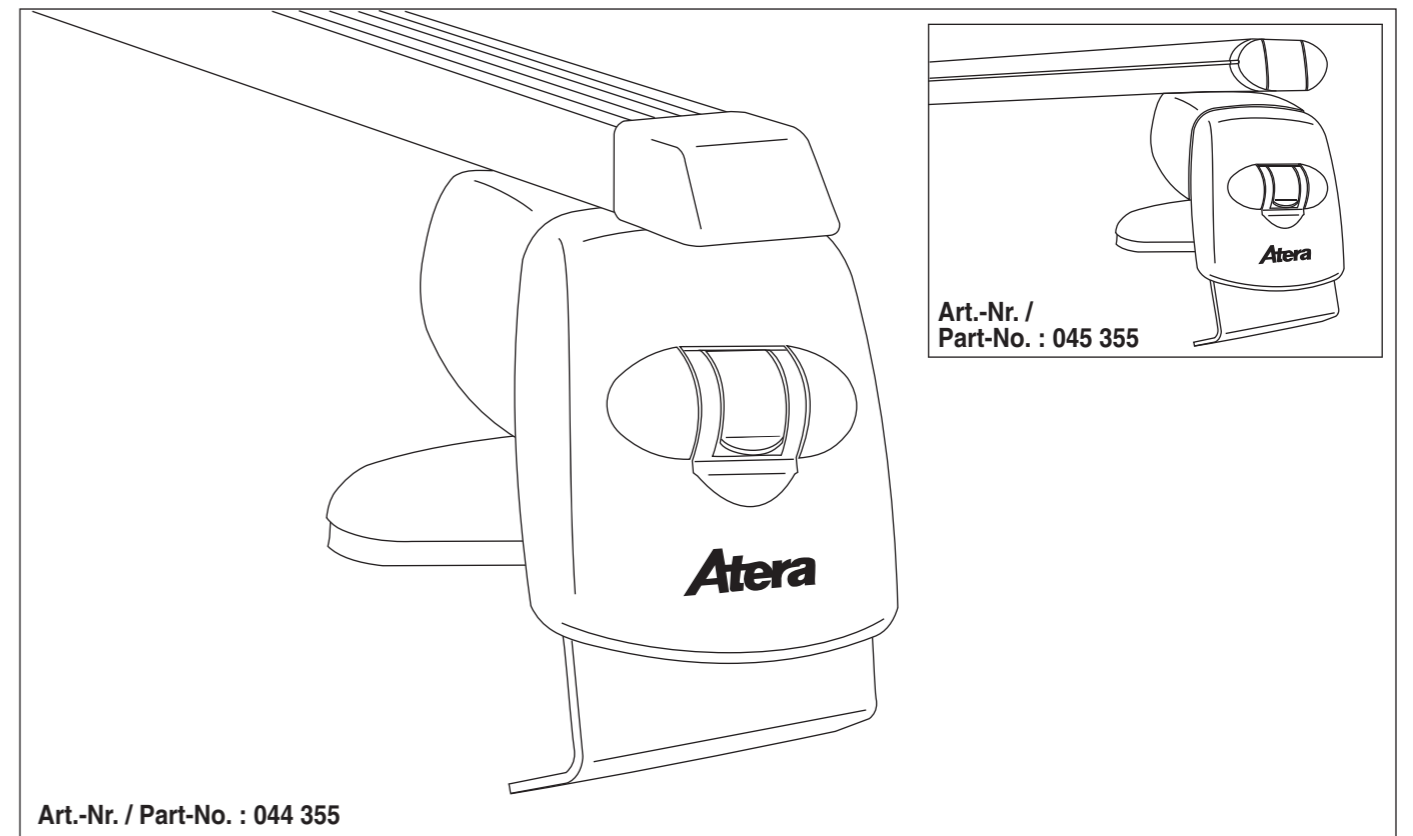

# Atera SIGNO

Ford Fiesta 07/2017 –  
(5-türig/doors/portes)

6

nur bei / only for Part-No.: 045 355

7

8

# Atera SIGNO

Ford Fiesta 07/2017 –  
(5-türig/doors/portes)

(Nicht für Modelle mit Panoramaschiebedach geeignet /  
Not suitable for models with sliding panoramic roof)

Art.-Nr. / Part-No. : 044 355  
Art.-Nr. / Part-No. : 045 355

# Atera SIGNO

Ford Fiesta 07/2017 –  
(5-türig/doors/portes)