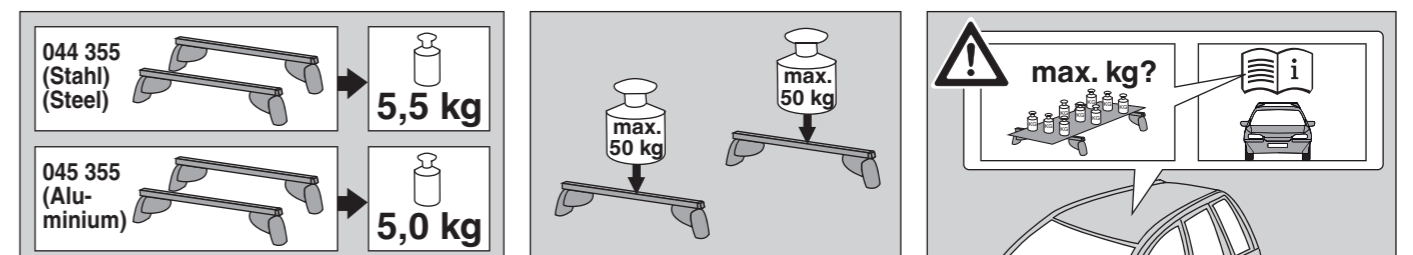

Atera
MADE IN GERMANY

Atera GmbH
Im Herrach 1
D-88299 Leutkirch
Internet: www.atera.de

© ATERA GmbH
Ref.-Nr.: 044 355_096454435500_992570050200
Ref.-Nr.: 045 355_096454535500_992570050200
Stand/State: 28/09/2017 – Rev 00 Ver 00