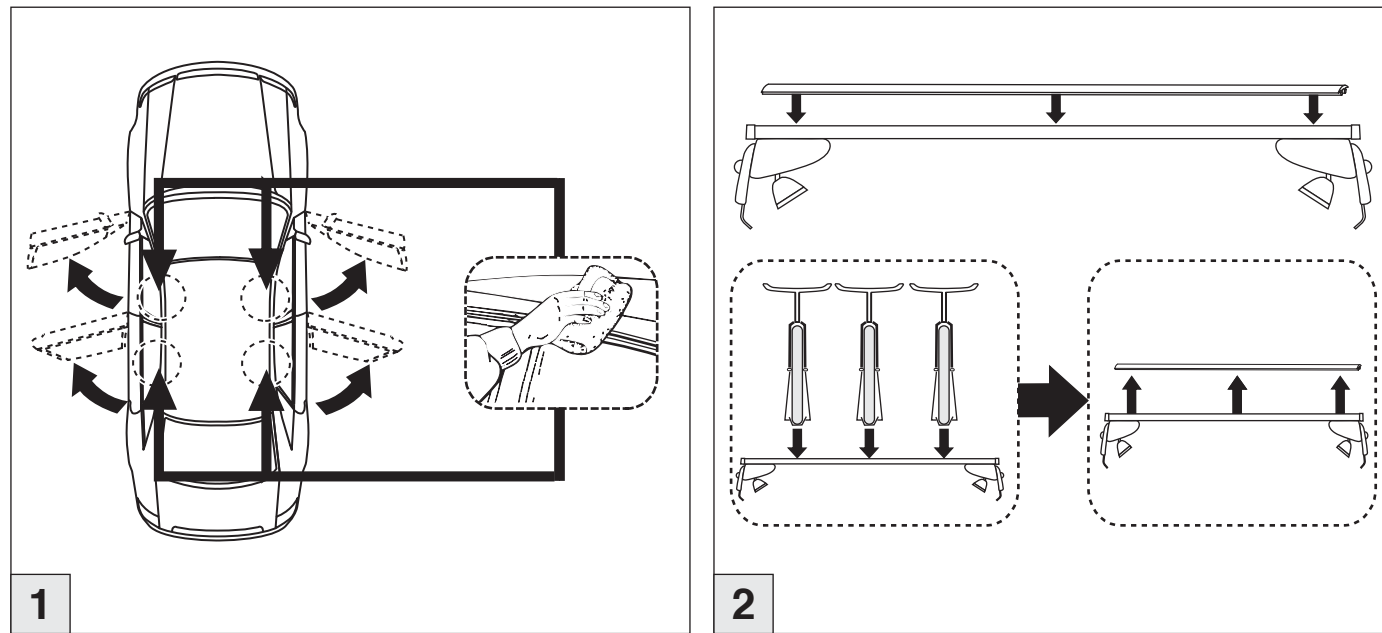

Atera SIGNO

Toyota
Avensis 04/2003–12/2008