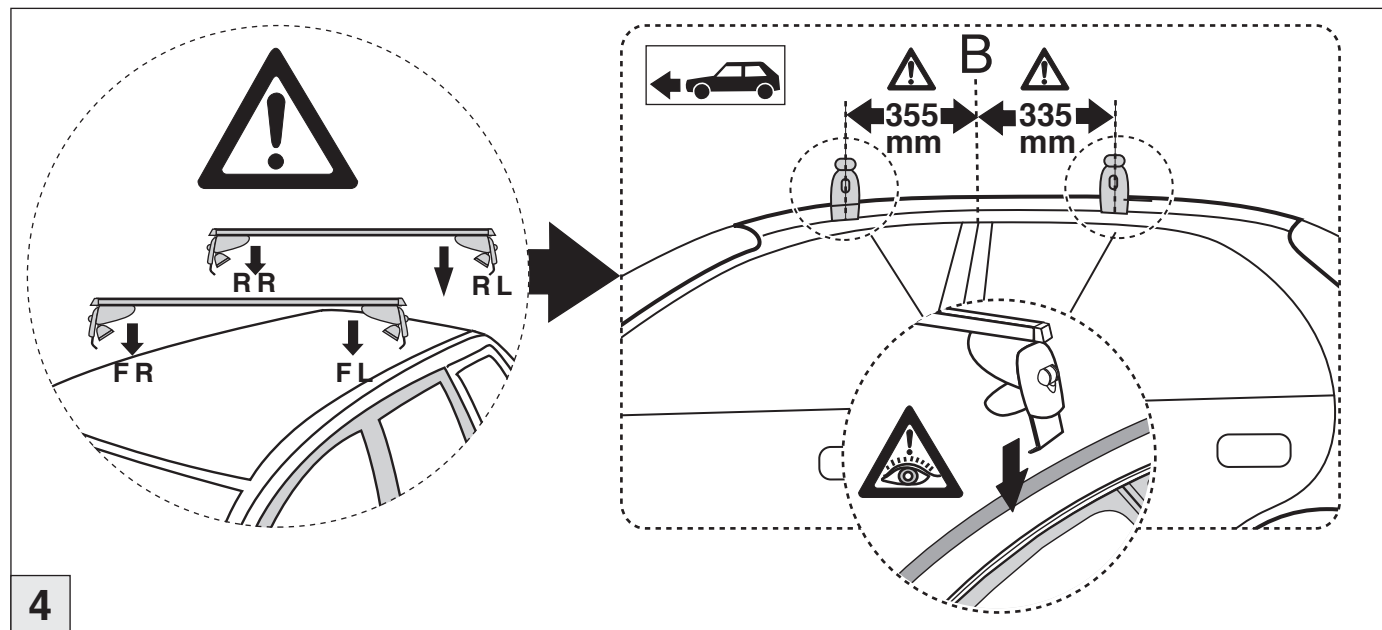

Atera SIGNO

Toyota
Avensis 04/2003–12/2008