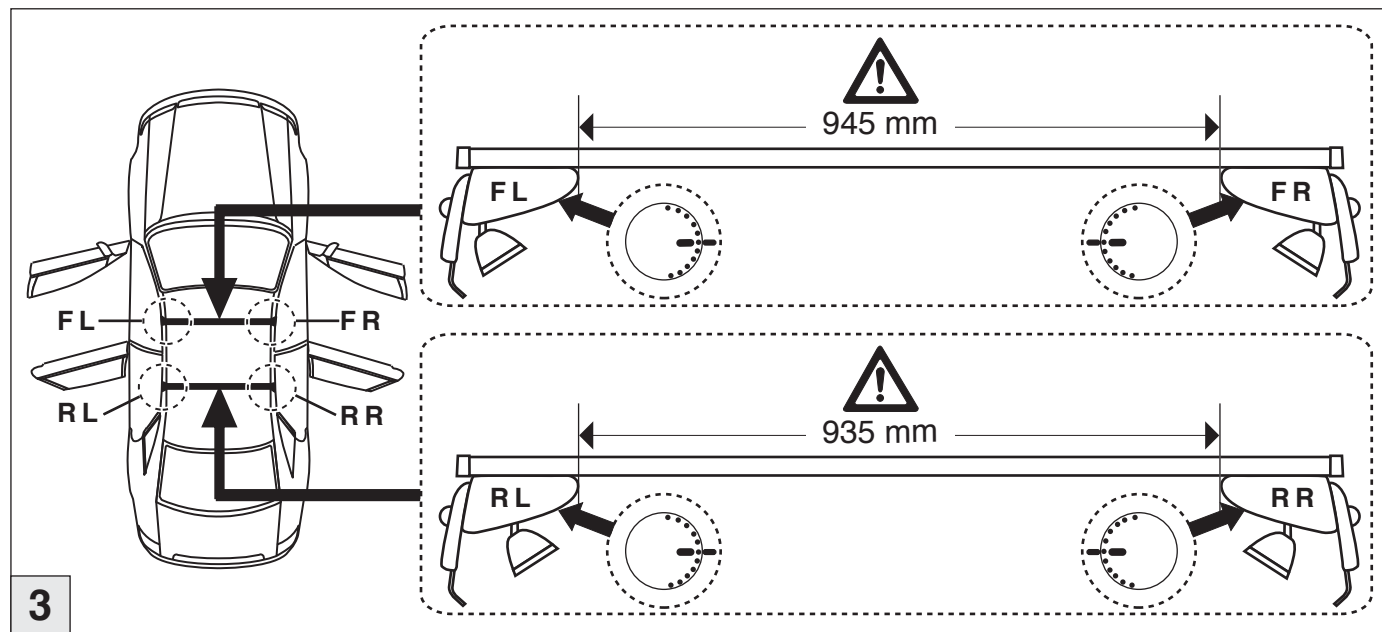

Atera SIGNO

Toyota
Avensis 04/2003–12/2008