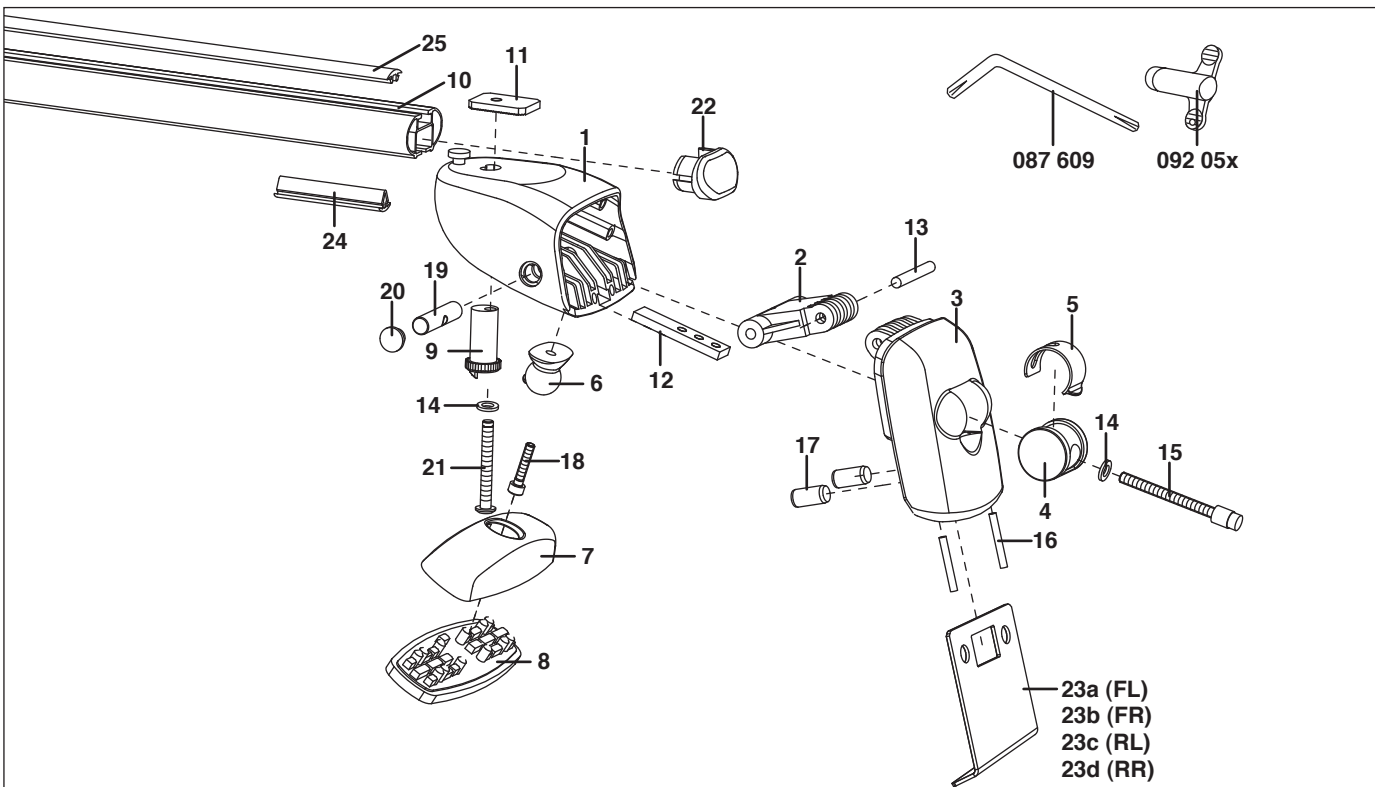

Atera SIGNO

Toyota
Avensis 04/2003-12/2008

7

- | | | | | |
|------------|-------------|-------------|--------------|--------------|
| 1- 092 034 | 7- 092 036 | 13- 087 657 | 19- 087 643 | 23c- 093 026 |
| 2- 092 040 | 8- 092 038 | 14- 087 886 | 20- 092 045 | 23d- 093 027 |
| 3- 092 078 | 9- 092 044 | 15- 087 65x | 21- 087 656 | 24- 092 043 |
| 4- 092 041 | 10- 093 122 | 16- 088 363 | 22- 092 071 | 25- 092 075 |
| 5- 092 039 | 11- 093 357 | 17- 087 658 | 23a- 093 170 | |
| 6- 092 042 | 12- 087 659 | 18- 087 456 | 23b- 093 169 | |

8

Atera[®] SIGNO

Toyota
Avensis Limousine 04/2003-12/2008
Part-No. : 045 046

Atera
MADE IN GERMANY

Atera GmbH
Im Herrach 1
D-88299 Leutkirch
Servicetelefon: 0180-50 000 89
(14 ct/Min. aus dem dt. Festnetz)
E-Mail: info@atera.de

Atera SIGNO

Toyota
Avensis 04/2003–12/2008

Atera SIGNO

Toyota
Avensis 04/2003–12/2008